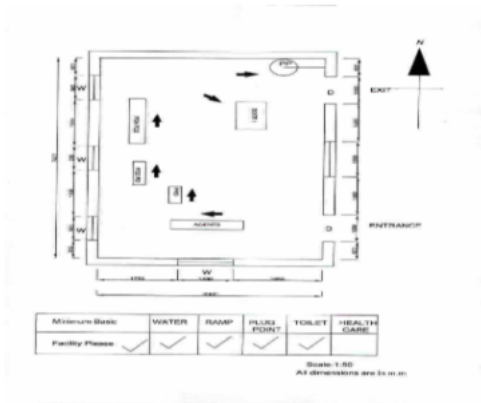

নির্বাচক নিবন্ধন আধিকারিকের স্বাক্ষর

Nazri Naksha

Google Map View

Polling Station Building Front View

Polling Station Front View

Cad View

Key MAP View

1 নাম : উজ্জল ঘোষ পিতার নাম: শঙ্কর ঘোষ বাড়ির নং : n0022 বয়স : 32 লিঙ্গ : পুরুষ	ASQ1728187 ফটো উপলব্ধ	2 নাম : উত্তম ঘোষ পিতার নাম: বিশ্বনাথ ঘোষ বাড়ির নং : n0023 বয়স : 40 লিঙ্গ : পুরুষ	KKW2643294 ফটো উপলব্ধ	3 নাম : গৌতম ঘোষ পিতার নাম: বিশ্বনাথ ঘোষ বাড়ির নং : n0023 বয়স : 33 লিঙ্গ : পুরুষ	ASQ1531045 ফটো উপলব্ধ
4 নাম : মধুসূদন ঘোষ পিতার নাম: প্রবোধ ঘোষ বাড়ির নং : n0023 বয়স : 55 লিঙ্গ : পুরুষ	WB/29/219/150500 ফটো উপলব্ধ	5 নাম : দিপালী ঘোষ স্বামীর নাম: মধুসূদন ঘোষ বাড়ির নং : n0023 বয়স : 51 লিঙ্গ : মহিলা	WB/29/219/150445 ফটো উপলব্ধ	6 নাম : তপন ঘোষ পিতার নাম: মধুসূদন ঘোষ বাড়ির নং : n0023 বয়স : 30 লিঙ্গ : পুরুষ	ASQ1828623 ফটো উপলব্ধ
7 নাম : মায়ারানী ঘোষ স্বামীর নাম: পঞ্চ ঘোষ বাড়ির নং : n0024 বয়স : 71 লিঙ্গ : মহিলা	WB/29/219/150490 ফটো উপলব্ধ	8 নাম : লক্ষ্মীকান্ত ঘোষ মায়ের নাম: মায়ারানী ঘোষ বাড়ির নং : n0024 বয়স : 41 লিঙ্গ : পুরুষ	KKW2643302 ফটো উপলব্ধ	9 নাম : মানসী ঘোষ স্বামীর নাম: লক্ষ্মীকান্ত ঘোষ বাড়ির নং : n0024 বয়স : 35 লিঙ্গ : মহিলা	ASQ1728286 ফটো উপলব্ধ
10 নাম : সরস্বতী ঘোষ স্বামীর নাম: বাদল ঘোষ বাড়ির নং : n0041 বয়স : 61 লিঙ্গ : মহিলা	WB/29/219/150277 ফটো উপলব্ধ	11 নাম : কার্তিক ঘোষ পিতার নাম: বাদল চন্দ্র ঘোষ বাড়ির নং : n0041 বয়স : 38 লিঙ্গ : পুরুষ	ASQ1531052 ফটো উপলব্ধ	12 নাম : সভা ঘোষ স্বামীর নাম: অরুণ ঘোষ বাড়ির নং : n0015 বয়স : 44 লিঙ্গ : মহিলা	KKW1468875 ফটো উপলব্ধ
13 নাম : শুভঙ্কর ঘোষ পিতার নাম: শচীনন্দন ঘোষ বাড়ির নং : n0022 বয়স : 40 লিঙ্গ : পুরুষ	KKW2643278 ফটো উপলব্ধ	14 নাম : মিতারানী ঘোষ স্বামীর নাম: বীরেন ঘোষ বাড়ির নং : n0019 বয়স : 51 লিঙ্গ : মহিলা	WB/29/219/150569 ফটো উপলব্ধ	15 নাম : শ্যামল ঘোষ পিতার নাম: বীরেন ঘোষ বাড়ির নং : n0019 বয়স : 29 লিঙ্গ : পুরুষ	ASQ1828615 ফটো উপলব্ধ
16 নাম : মণ্টুচরণ ঘোষ পিতার নাম: গতিকৃষ্ণ ঘোষ বাড়ির নং : n0020 বয়স : 61 লিঙ্গ : পুরুষ	WB/29/219/150787 ফটো উপলব্ধ	17 নাম : ঝণ্টু কুমার ঘোষ পিতার নাম: গতিকৃষ্ণ ঘোষ বাড়ির নং : n0020 বয়স : 50 লিঙ্গ : পুরুষ	ASQ2723948 ফটো উপলব্ধ	18 নাম : সিঁঠু ঘোষ স্বামীর নাম: শ্রবন ঘোষ বাড়ির নং : n0015 বয়স : 36 লিঙ্গ : মহিলা	ASQ1531037 ফটো উপলব্ধ
19 নাম : অশোক কুমার ঘোষ পিতার নাম: বিজয় কুমার ঘোষ বাড়ির নং : n0015 বয়স : 63 লিঙ্গ : পুরুষ	WB/29/219/150005 ফটো উপলব্ধ	20 নাম : দিপালী ঘোষ স্বামীর নাম: অশোক ঘোষ বাড়ির নং : n0015 বয়স : 56 লিঙ্গ : মহিলা	WB/29/219/150530 ফটো উপলব্ধ	21 নাম : সৌমেন কান্তি ঘোষ পিতার নাম: লক্ষ্মীকান্ত ঘোষ বাড়ির নং : n0018 বয়স : 37 লিঙ্গ : পুরুষ	KKW2593606 ফটো উপলব্ধ
22 নাম : রবীন্দ্রনাথ ঘোষ পিতার নাম: পূর্ণচন্দ্র ঘোষ বাড়ির নং : n0019 বয়স : 67 লিঙ্গ : পুরুষ	WB/29/219/150822 ফটো উপলব্ধ	23 নাম : শঙ্করী ঘোষ স্বামীর নাম: রবীন্দ্রনাথ ঘোষ বাড়ির নং : n0019 বয়স : 60 লিঙ্গ : মহিলা	WB/29/219/150175 ফটো উপলব্ধ	24 নাম : বিশ্বনাথ ঘোষ পিতার নাম: পূর্ণচন্দ্র ঘোষ বাড়ির নং : n0019 বয়স : 61 লিঙ্গ : পুরুষ	WB/29/219/150412 ফটো উপলব্ধ
25 নাম : পারুল ঘোষ স্বামীর নাম: বিশ্বনাথ ঘোষ বাড়ির নং : n0019 বয়স : 56 লিঙ্গ : মহিলা	WB/29/219/150413 ফটো উপলব্ধ	26 নাম : পুষ্পরাণী ঘোষ স্বামীর নাম: বিশ্বনাথ ঘোষ বাড়ির নং : n0019 বয়স : 53 লিঙ্গ : মহিলা	WB/29/219/150414 ফটো উপলব্ধ	27 নাম : মানস ঘোষ পিতার নাম: বিশ্বনাথ ঘোষ বাড়ির নং : n0019 বয়স : 29 লিঙ্গ : পুরুষ	ASQ1828607 ফটো উপলব্ধ
28 নাম : বীরেন ঘোষ পিতার নাম: পূর্ণচন্দ্র ঘোষ বাড়ির নং : n0019 বয়স : 56 লিঙ্গ : পুরুষ	WB/29/219/150579 ফটো উপলব্ধ	29 নাম : মনি ঘোষ স্বামীর নাম: শুভঙ্কর ঘোষ বাড়ির নং : n0022 বয়স : 40 লিঙ্গ : মহিলা	ASQ1728229 ফটো উপলব্ধ	30 নাম : শম্পা ঘোষ স্বামীর নাম: উত্তম ঘোষ বাড়ির নং : n0023 বয়স : 32 লিঙ্গ : মহিলা	ASQ1935907 ফটো উপলব্ধ