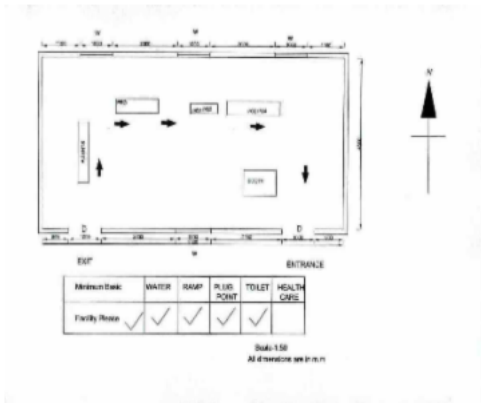

নির্বাচক নিবন্ধন আধিকারিকের স্বাক্ষর

Nazri Naksha

Google Map View

Polling Station Building Front View

Polling Station Front View

Cad View

Key MAP View

1 নাম : শম্ভু আড়ি পিতার নাম: নিমাই আড়ি বাড়ির নং : n0017 বয়স : 33 লিঙ্গ : পুরুষ	ASQ1453620 ফটো উপলব্ধ	2 নাম : রবি আড়ি পিতার নাম: নিমাই আড়ি বাড়ির নং : n0017 বয়স : 37 লিঙ্গ : পুরুষ	KKW2642775 ফটো উপলব্ধ	3 নাম : মেলু আড়ি স্বামীর নাম: রবি আড়ি বাড়ির নং : n0017 বয়স : 36 লিঙ্গ : মহিলা	KKW2642791 ফটো উপলব্ধ
4 নাম : সন্ধ্যা আড়ি স্বামীর নাম: হরিপদ আড়ি বাড়ির নং : n0018 বয়স : 76 লিঙ্গ : মহিলা	WB/29/219/144338 ফটো উপলব্ধ	5 নাম : চন্দনা আড়ি স্বামীর নাম: গণেশ আড়ি বাড়ির নং : n0018 বয়স : 59 লিঙ্গ : মহিলা	WB/29/219/144339 ফটো উপলব্ধ	6 নাম : কাজল আড়ি স্বামীর নাম: তাপস আড়ি বাড়ির নং : n0018 বয়স : 45 লিঙ্গ : মহিলা	KKW2060390 ফটো উপলব্ধ
7 নাম : বাপন আড়ি পিতার নাম: গনেশ আড়ি বাড়ির নং : n0018 বয়স : 29 লিঙ্গ : পুরুষ	ASQ1828714 ফটো উপলব্ধ	8 নাম : উত্তরী আড়ি স্বামীর নাম: নিমাই আড়ি বাড়ির নং : n0016 বয়স : 61 লিঙ্গ : মহিলা	WB/29/219/144290 ফটো উপলব্ধ	9 নাম : সরস্বতী আড়ি স্বামীর নাম: বিজয় আড়ি বাড়ির নং : n0002 বয়স : 69 লিঙ্গ : মহিলা	WB/29/219/144130 ফটো উপলব্ধ
10 নাম : পবিত্র আড়ি পিতার নাম: মদন আড়ি বাড়ির নং : n0001 বয়স : 29 লিঙ্গ : পুরুষ	ASQ1828730 ফটো উপলব্ধ	11 নাম : কাজলরাণী আড়ি স্বামীর নাম: মদন আড়ি বাড়ির নং : n0001 বয়স : 46 লিঙ্গ : মহিলা	KKW2311819 ফটো উপলব্ধ	12 নাম : মদন আড়ি পিতার নাম: বিজয় আড়ি বাড়ির নং : n0001 বয়স : 56 লিঙ্গ : পুরুষ	WB/29/219/144531 ফটো উপলব্ধ
13 নাম : ভারতী আড়ি স্বামীর নাম: সাধন আড়ি বাড়ির নং : n0001 বয়স : 59 লিঙ্গ : মহিলা	KKW0319699 ফটো উপলব্ধ	14 নাম : সাধন আড়ি পিতার নাম: বিজয় আড়ি বাড়ির নং : n0001 বয়স : 64 লিঙ্গ : পুরুষ	WB/29/219/144091 ফটো উপলব্ধ	15 নাম : বুল্টি আড়ি স্বামীর নাম: বাপী আড়ি বাড়ির নং : n0003 বয়স : 34 লিঙ্গ : মহিলা	ASQ1328780 ফটো উপলব্ধ
16 নাম : বাপি আড়ি পিতার নাম: শীতল আড়ি বাড়ির নং : n0003 বয়স : 31 লিঙ্গ : পুরুষ	ASQ1623636 ফটো উপলব্ধ	17 নাম : পদ্মা আড়ি স্বামীর নাম: খোকন আড়ি বাড়ির নং : n0003 বয়স : 36 লিঙ্গ : মহিলা	ASQ1260066 ফটো উপলব্ধ	18 নাম : খোকন আড়ি পিতার নাম: শীতল আড়ি বাড়ির নং : n0003 বয়স : 42 লিঙ্গ : পুরুষ	KKW2311827 ফটো উপলব্ধ
19 নাম : দুর্গা আড়ি স্বামীর নাম: শীতল আড়ি বাড়ির নং : n0003 বয়স : 61 লিঙ্গ : মহিলা	WB/29/219/144123 ফটো উপলব্ধ	20 নাম : শীতল আড়ি পিতার নাম: বিজয় আড়ি বাড়ির নং : n0003 বয়স : 65 লিঙ্গ : পুরুষ	WB/29/219/144034 ফটো উপলব্ধ	21 নাম : আন্তিক আড়ি পিতার নাম: খোকন আড়ি বাড়ির নং : এন0003 বয়স : 24 লিঙ্গ : পুরুষ	ASQ2943181 ফটো উপলব্ধ
22 নাম : ভজন্তী আড়ি স্বামীর নাম: মেঘনাদ আড়ি বাড়ির নং : n0002 বয়স : 48 লিঙ্গ : মহিলা	KKW2311801 ফটো উপলব্ধ	23 নাম : মেঘনাদ আড়ি পিতার নাম: বিজয় আড়ি বাড়ির নং : n0002 বয়স : 53 লিঙ্গ : পুরুষ	WB/29/219/144071 ফটো উপলব্ধ	24 নাম : নিমাই আড়ি পিতার নাম: নগেন্দ্র আড়ি বাড়ির নং : n0017 বয়স : 73 লিঙ্গ : পুরুষ	WB/29/219/144072 ফটো উপলব্ধ
25 নাম : সুকুমার আড়ি পিতার নাম: নিমাই আড়ি বাড়ির নং : n0016 বয়স : 30 লিঙ্গ : পুরুষ	ASQ1728351 ফটো উপলব্ধ	26 নাম : নিমাই আড়ি পিতার নাম: যতীন্দ্র আড়ি বাড়ির নং : n0016 বয়স : 67 লিঙ্গ : পুরুষ	WB/29/219/144169 ফটো উপলব্ধ	27 নাম : বরুনা আড়ি স্বামীর নাম: মাধব আড়ি বাড়ির নং : n0015 বয়স : 44 লিঙ্গ : মহিলা	KKW1466507 ফটো উপলব্ধ
28 নাম : মাধব আড়ি পিতার নাম: যতীন্দ্র আড়ি বাড়ির নং : n0015 বয়স : 53 লিঙ্গ : পুরুষ	WB/29/219/144386 ফটো উপলব্ধ	29 নাম : অষ্টমী আড়ি স্বামীর নাম: মনসা আড়ি বাড়ির নং : n0014 বয়স : 29 লিঙ্গ : মহিলা	ASQ1828771 ফটো উপলব্ধ	30 নাম : মনসা আড়ি পিতার নাম: সদাই আড়ি বাড়ির নং : n0014 বয়স : 30 লিঙ্গ : পুরুষ	ASQ1828789 ফটো উপলব্ধ