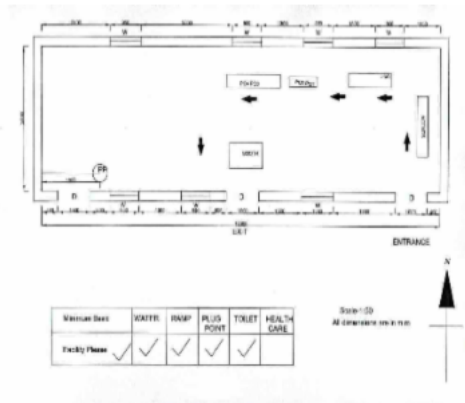

নির্বাচক নিবন্ধন আধিকারিকের স্বাক্ষর

Nazri Naksha

Google Map View

Polling Station Building Front View

Polling Station Front View

Cad View

Key MAP View

1 নাম : অমিতা আদক স্বামীর নাম: সহদেব আদক বাড়ির নং : n0036 বয়স : 37 লিঙ্গ : মহিলা	KKW2593077 ফটো উপলব্ধ	2 নাম : বিশ্বনাথ আদক পিতার নাম: কালীপদ আদক বাড়ির নং : n0036 বয়স : 71 লিঙ্গ : পুরুষ	KKW0325043 ফটো উপলব্ধ	3 নাম : রাধারানী আদক স্বামীর নাম: প্রবীর আদক বাড়ির নং : n0037 বয়স : 88 লিঙ্গ : মহিলা	WB/29/219/147244 ফটো উপলব্ধ
4 নাম : দীপক আদক পিতার নাম: প্রবীর আদক বাড়ির নং : n0037 বয়স : 54 লিঙ্গ : পুরুষ	WB/29/219/147297 ফটো উপলব্ধ	5 নাম : সরস্বতী আদক স্বামীর নাম: দীপক আদক বাড়ির নং : n0037 বয়স : 39 লিঙ্গ : মহিলা	KKW2478451 ফটো উপলব্ধ	6 নাম : অরুণ আদক পিতার নাম: প্রবীর আদক বাড়ির নং : n0037 বয়স : 46 লিঙ্গ : পুরুষ	KKW2312510 ফটো উপলব্ধ
7 নাম : মল্লিকা আদক স্বামীর নাম: অরুণ আদক বাড়ির নং : n0037 বয়স : 35 লিঙ্গ : মহিলা	ASQ1329499 ফটো উপলব্ধ	8 নাম : সন্ধ্যা আদক স্বামীর নাম: উদয় আদক বাড়ির নং : n0038 বয়স : 79 লিঙ্গ : মহিলা	WB/29/219/147192 ফটো উপলব্ধ	9 নাম : বিষ্ণুপদ আদক পিতার নাম: উদয় আদক বাড়ির নং : n0038 বয়স : 61 লিঙ্গ : পুরুষ	WB/29/219/147189 ফটো উপলব্ধ
10 নাম : অমিতা আদক স্বামীর নাম: বিষ্ণুপদ আদক বাড়ির নং : n0038 বয়স : 57 লিঙ্গ : মহিলা	WB/29/219/147190 ফটো উপলব্ধ	11 নাম : নারায়ণ আদক পিতার নাম: বিষ্ণুপদ আদক বাড়ির নং : n0038 বয়স : 34 লিঙ্গ : পুরুষ	ASQ1531623 ফটো উপলব্ধ	12 নাম : শক্তিপদ আদক পিতার নাম: উদয় আদক বাড়ির নং : n0038 বয়স : 58 লিঙ্গ : পুরুষ	WB/29/219/147270 ফটো উপলব্ধ
13 নাম : কনক আদক স্বামীর নাম: শক্তিপদ আদক বাড়ির নং : n0038 বয়স : 55 লিঙ্গ : মহিলা	WB/29/219/147191 ফটো উপলব্ধ	14 নাম : নলিনী আদক পিতার নাম: উদয় আদক বাড়ির নং : n0038 বয়স : 49 লিঙ্গ : পুরুষ	WB/29/219/147016 ফটো উপলব্ধ	15 নাম : মনি আদক স্বামীর নাম: নলিনী আদক বাড়ির নং : n0038 বয়স : 41 লিঙ্গ : মহিলা	KKW2642890 ফটো উপলব্ধ
16 নাম : হারু আদক পিতার নাম: উদয় আদক বাড়ির নং : n0038 বয়স : 45 লিঙ্গ : পুরুষ	KKW2061570 ফটো উপলব্ধ	17 নাম : অপর্ণা আদক স্বামীর নাম: হারু আদক বাড়ির নং : n0038 বয়স : 38 লিঙ্গ : মহিলা	KKW2593069 ফটো উপলব্ধ	18 নাম : পঞ্চানন আদক পিতার নাম: উদয় আদক বাড়ির নং : n0038 বয়স : 43 লিঙ্গ : পুরুষ	KKW1468156 ফটো উপলব্ধ
19 নাম : সন্ধ্যা আদক স্বামীর নাম: পঞ্চানন আদক বাড়ির নং : n0038 বয়স : 42 লিঙ্গ : মহিলা	KKW1468180 ফটো উপলব্ধ	20 নাম : সুশান্ত আদক পিতার নাম: উদয় আদক বাড়ির নং : n0038 বয়স : 40 লিঙ্গ : পুরুষ	KKW2313021 ফটো উপলব্ধ	21 নাম : পূর্ণিমা আদক স্বামীর নাম: সুশান্ত আদক বাড়ির নং : n0038 বয়স : 39 লিঙ্গ : মহিলা	ASQ0461368 ফটো উপলব্ধ
22 নাম : দিলীপ আদক পিতার নাম: উদয় আদক বাড়ির নং : n0038 বয়স : 37 লিঙ্গ : পুরুষ	KKW2642882 ফটো উপলব্ধ	23 নাম : অভিজিৎ আদক পিতার নাম: উদয় আদক বাড়ির নং : n0038 বয়স : 31 লিঙ্গ : পুরুষ	ASQ1728765 ফটো উপলব্ধ	24 নাম : মমতা আদক স্বামীর নাম: দীলিপ আদক বাড়ির নং : n0038 বয়স : 37 লিঙ্গ : মহিলা	KKW2642908 ফটো উপলব্ধ
25 নাম : নীলমাধব আদক পিতার নাম: পশুপতি আদক বাড়ির নং : n0039 বয়স : 52 লিঙ্গ : পুরুষ	WB/29/219/147298 ফটো উপলব্ধ	26 নাম : অমিতা আদক স্বামীর নাম: নীলমাধব আদক বাড়ির নং : n0039 বয়স : 46 লিঙ্গ : মহিলা	KKW2061612 ফটো উপলব্ধ	27 নাম : দুলাল আদক পিতার নাম: ব্রজেন্দ্র আদক বাড়ির নং : n0040 বয়স : 65 লিঙ্গ : পুরুষ	WB/29/219/147140 ফটো উপলব্ধ
28 নাম : সন্ধ্যা আদক স্বামীর নাম: দুলাল আদক বাড়ির নং : n0040 বয়স : 60 লিঙ্গ : মহিলা	WB/29/219/147160 ফটো উপলব্ধ	29 নাম : ফুলমানি আদক পিতার নাম: দুলাল আদক বাড়ির নং : n0040 বয়স : 36 লিঙ্গ : মহিলা	ASQ1329507 ফটো উপলব্ধ	30 নাম : ছায়ারানী আদক স্বামীর নাম: তপন আদক বাড়ির নং : n0033 বয়স : 46 লিঙ্গ : মহিলা	KKW2312452 ফটো উপলব্ধ