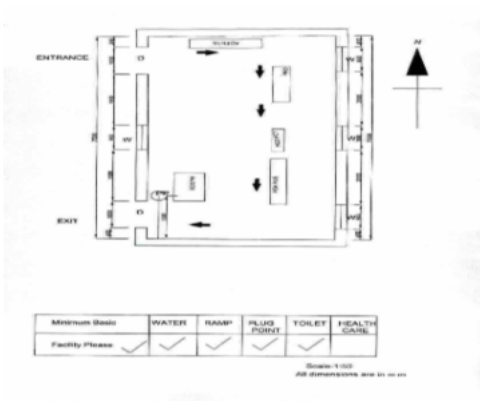

নির্বাচক নিবন্ধন আধিকারিকের স্বাক্ষর

Nazri Naksha

Google Map View

Polling Station Building Front View

Polling Station Front View

Cad View

Key MAP View

1 নাম : সুচিত্রা কদমা স্বামীর নাম: রঞ্জিত কদমা বাড়ির নং : n0169 বয়স : 45 লিঙ্গ : মহিলা	DFT1916709 ফটো উপলব্ধ	2 নাম : রঞ্জিত কদমা পিতার নাম: সদাই কদমা বাড়ির নং : n0168 বয়স : 51 লিঙ্গ : পুরুষ	DFT1915073 ফটো উপলব্ধ	3 নাম : সুমনা ঘোষ স্বামীর নাম: জয়দেব ঘোষ বাড়ির নং : এন0009 বয়স : 27 লিঙ্গ : মহিলা	ASQ2877017 ফটো উপলব্ধ
4 নাম : বিদ্যাৎ ঘোষ পিতার নাম: অরুণ কুমার ঘোষ বাড়ির নং : এন0007 বয়স : 25 লিঙ্গ : পুরুষ	ASQ2875052 ফটো উপলব্ধ	5 নাম : চুমকি ঘোষ স্বামীর নাম: দেবশীষ ঘোষ বাড়ির নং : এন0003 বয়স : 23 লিঙ্গ : মহিলা	ASQ2875169 ফটো উপলব্ধ	6 নাম : প্রদ্যাৎ ঘোষ পিতার নাম: স্বরূপ ঘোষ বাড়ির নং : এন0007 বয়স : 23 লিঙ্গ : পুরুষ	ASQ2875177 ফটো উপলব্ধ
7 নাম : সিউলী পাঁজা ঘোষ স্বামীর নাম: বিদ্যাৎ ঘোষ বাড়ির নং : এন0007 বয়স : 24 লিঙ্গ : মহিলা	ASQ2875185 ফটো উপলব্ধ	8 নাম : ময়না ঘোষ স্বামীর নাম: আনন্দ ঘোষ বাড়ির নং : 526 বয়স : 56 লিঙ্গ : মহিলা	ASQ2867166 ফটো উপলব্ধ	9 নাম : মানু ঘোষ স্বামীর নাম: রাজীব ঘোষ বাড়ির নং : n0005 বয়স : 36 লিঙ্গ : মহিলা	ASQ2152486 ফটো উপলব্ধ
10 নাম : শান্তনু ঘোষ মায়ের নাম: লক্ষ্মীরানী ঘোষ বাড়ির নং : n0005 বয়স : 27 লিঙ্গ : পুরুষ	ASQ2269728 ফটো উপলব্ধ	11 নাম : বিশ্বজিৎ ঘোষ পিতার নাম: আনন্দ ঘোষ বাড়ির নং : n0289 বয়স : 26 লিঙ্গ : পুরুষ	ASQ2269686 ফটো উপলব্ধ	12 নাম : বাসুদেব হেমব্রম পিতার নাম: জয়দেব হেমব্রম বাড়ির নং : এন0011 বয়স : 24 লিঙ্গ : পুরুষ	ASQ2743664 ফটো উপলব্ধ
13 নাম : মৌমিতা ঘোষ স্বামীর নাম: বকুল ঘোষ বাড়ির নং : 0191 বয়স : 31 লিঙ্গ : মহিলা	ASQ2269769 ফটো উপলব্ধ	14 নাম : সন্দীপ কুমার ঘোষ পিতার নাম: অরুণ কুমার ঘোষ বাড়ির নং : n0007 বয়স : 29 লিঙ্গ : পুরুষ	ASQ1936673 ফটো উপলব্ধ	15 নাম : বাপন ঘোষ পিতার নাম: নির্মল ঘোষ বাড়ির নং : এন0012 বয়স : 25 লিঙ্গ : পুরুষ	ASQ2322469 ফটো উপলব্ধ
16 নাম : জবা ঘোষ স্বামীর নাম: নির্মল ঘোষ বাড়ির নং : n0012 বয়স : 44 লিঙ্গ : মহিলা	KKW2055457 ফটো উপলব্ধ	17 নাম : তিলকা ঘোষ স্বামীর নাম: রাখাল ঘোষ বাড়ির নং : n0011 বয়স : 62 লিঙ্গ : মহিলা	WB/29/219/132615 ফটো উপলব্ধ	18 নাম : রাখাল ঘোষ পিতার নাম: কচি ঘোষ বাড়ির নং : n0011 বয়স : 69 লিঙ্গ : পুরুষ	WB/29/219/132252 ফটো উপলব্ধ
19 নাম : জয়দেব ঘোষ পিতার নাম: আনন্দ ঘোষ বাড়ির নং : n0009 বয়স : 31 লিঙ্গ : পুরুষ	ASQ1624287 ফটো উপলব্ধ	20 নাম : আনন্দ ঘোষ পিতার নাম: মহেন্দ্র ঘোষ বাড়ির নং : n0009 বয়স : 63 লিঙ্গ : পুরুষ	WB/29/219/132520 ফটো উপলব্ধ	21 নাম : সরস্বতী ঘোষ স্বামীর নাম: অরুণ কুমার ঘোষ বাড়ির নং : n0007 বয়স : 52 লিঙ্গ : মহিলা	WB/29/219/132395 ফটো উপলব্ধ
22 নাম : রাধানাথ ঘোষ পিতার নাম: গোবর্ধন ঘোষ বাড়ির নং : n0007 বয়স : 75 লিঙ্গ : পুরুষ	WB/29/219/132441 ফটো উপলব্ধ	23 নাম : মামনি ঘোষ স্বামীর নাম: তপন ঘোষ বাড়ির নং : n0006 বয়স : 31 লিঙ্গ : মহিলা	ASQ1729169 ফটো উপলব্ধ	24 নাম : স্বরূপ ঘোষ পিতার নাম: গনেশ ঘোষ বাড়ির নং : n0006 বয়স : 38 লিঙ্গ : পুরুষ	KKW2591766 ফটো উপলব্ধ
25 নাম : তপন ঘোষ পিতার নাম: গনেশ ঘোষ বাড়ির নং : n0006 বয়স : 37 লিঙ্গ : পুরুষ	ASQ0465450 ফটো উপলব্ধ	26 নাম : মাধুরী ঘোষ স্বামীর নাম: রাধানাথ ঘোষ বাড়ির নং : n0007 বয়স : 68 লিঙ্গ : মহিলা	WB/29/219/132397 ফটো উপলব্ধ	27 নাম : অরুণ কুমার ঘোষ পিতার নাম: রাধানাথ ঘোষ বাড়ির নং : n0007 বয়স : 52 লিঙ্গ : পুরুষ	WB/29/219/132422 ফটো উপলব্ধ
28 নাম : স্বরূপ ঘোষ পিতার নাম: রাধানাথ ঘোষ বাড়ির নং : n0007 বয়স : 47 লিঙ্গ : পুরুষ	KKW2308765 ফটো উপলব্ধ	29 নাম : সোনালী ঘোষ স্বামীর নাম: স্বরূপ ঘোষ বাড়ির নং : n0007 বয়স : 40 লিঙ্গ : মহিলা	KKW2308773 ফটো উপলব্ধ	30 নাম : বাচ্চু ঘোষ পিতার নাম: রাখাল ঘোষ বাড়ির নং : n0011 বয়স : 43 লিঙ্গ : পুরুষ	KKW2308757 ফটো উপলব্ধ