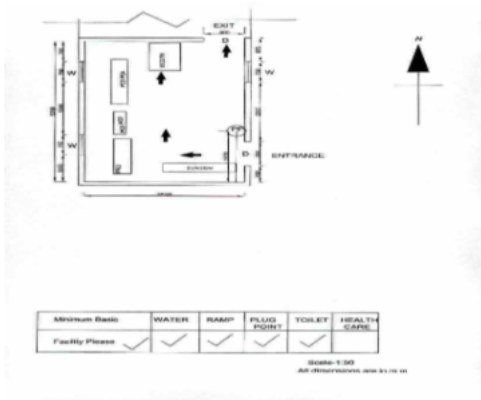

নির্বাচক নিবন্ধন আধিকারিকের স্বাক্ষর

Nazri Naksha

Google Map View

Polling Station Building Front View

Polling Station Front View

Cad View

Key MAP View

|   |                                |   |                                |  |                                |
|---|--------------------------------|---|--------------------------------|--|--------------------------------|
| 1<br>নাম : রাখি আড়ি<br>স্বামীর নাম: তপস আড়ি<br>বাড়ির নং : এন003<br>বয়স : 28 লিঙ্গ : মহিলা         | ASQ2809887<br>ফটো উপলব্ধ       | 2<br>নাম : কাশীনাথ আড়ি<br>পিতার নাম: গগণ আড়ি<br>বাড়ির নং : n0004<br>বয়স : 46 লিঙ্গ : পুরুষ          | KKW2059590<br>ফটো উপলব্ধ       | 3<br>নাম : বিজয় আড়ি<br>পিতার নাম: কুশধ্বজ আড়ি<br>বাড়ির নং : n0002<br>বয়স : 34 লিঙ্গ : পুরুষ       | ASQ1729375<br>ফটো উপলব্ধ       |
| 4<br>নাম : মৌসুমী আড়ি<br>স্বামীর নাম: বিজয় আড়ি<br>বাড়ির নং : n0002<br>বয়স : 31 লিঙ্গ : মহিলা     | ASQ1729383<br>ফটো উপলব্ধ       | 5<br>নাম : চিত্ত আড়ি<br>পিতার নাম: নিধু আড়ি<br>বাড়ির নং : n0003<br>বয়স : 58 লিঙ্গ : পুরুষ           | WB/29/219/141024<br>ফটো উপলব্ধ | 6<br>নাম : মঞ্জু আড়ি<br>স্বামীর নাম: চিত্ত আড়ি<br>বাড়ির নং : n0003<br>বয়স : 55 লিঙ্গ : মহিলা       | WB/29/219/141313<br>ফটো উপলব্ধ |
| 7<br>নাম : তাপস আড়ি<br>পিতার নাম: চিত্ত আড়ি<br>বাড়ির নং : n0003<br>বয়স : 36 লিঙ্গ : পুরুষ         | ASQ1888502<br>ফটো উপলব্ধ       | 8<br>নাম : সমর আড়ি<br>পিতার নাম: চিত্ত আড়ি<br>বাড়ির নং : n0003<br>বয়স : 32 লিঙ্গ : পুরুষ            | ASQ1729367<br>ফটো উপলব্ধ       | 9<br>নাম : সোনালী আড়ি<br>স্বামীর নাম: সমর আড়ি<br>বাড়ির নং : n0003<br>বয়স : 32 লিঙ্গ : মহিলা        | ASQ1729417<br>ফটো উপলব্ধ       |
| 10<br>নাম : রীনা আড়ি<br>পিতার নাম: গগণ আড়ি<br>বাড়ির নং : n0004<br>বয়স : 40 লিঙ্গ : মহিলা          | ASQ1888510<br>ফটো উপলব্ধ       | 11<br>নাম : টুম্পা আড়ি<br>স্বামীর নাম: কাশী আড়ি<br>বাড়ির নং : n0004<br>বয়স : 38 লিঙ্গ : মহিলা       | KKW2592665<br>ফটো উপলব্ধ       | 12<br>নাম : আভা আড়ি<br>স্বামীর নাম: হরেন আড়ি<br>বাড়ির নং : n0005<br>বয়স : 55 লিঙ্গ : মহিলা         | WB/29/219/141330<br>ফটো উপলব্ধ |
| 13<br>নাম : হরেন আড়ি<br>পিতার নাম: বিণ্ডু আড়ি<br>বাড়ির নং : n0005<br>বয়স : 58 লিঙ্গ : পুরুষ       | WB/29/219/141204<br>ফটো উপলব্ধ | 14<br>নাম : চন্দন আড়ি<br>পিতার নাম: হরেন আড়ি<br>বাড়ির নং : এন00005<br>বয়স : 24 লিঙ্গ : পুরুষ        | ASQ2928505<br>ফটো উপলব্ধ       | 15<br>নাম : কুশধ্বজ আড়ি<br>পিতার নাম: নিধু আড়ি<br>বাড়ির নং : n0002<br>বয়স : 63 লিঙ্গ : পুরুষ       | WB/29/219/141232<br>ফটো উপলব্ধ |
| 16<br>নাম : কৃষ্ণা আড়ি<br>স্বামীর নাম: রনজিত আড়ি<br>বাড়ির নং : n0001<br>বয়স : 41 লিঙ্গ : মহিলা    | KKW2311298<br>ফটো উপলব্ধ       | 17<br>নাম : রণজিত আড়ি<br>পিতার নাম: নব আড়ি<br>বাড়ির নং : n0001<br>বয়স : 46 লিঙ্গ : পুরুষ            | KKW2059608<br>ফটো উপলব্ধ       | 18<br>নাম : লক্ষ্মী আড়ি<br>স্বামীর নাম: নব আড়ি<br>বাড়ির নং : n0001<br>বয়স : 61 লিঙ্গ : মহিলা       | WB/29/219/141314<br>ফটো উপলব্ধ |
| 19<br>নাম : রাহুল আড়ি<br>পিতার নাম: রঞ্জিত আড়ি<br>বাড়ির নং : এন0001<br>বয়স : 22 লিঙ্গ : পুরুষ     | ASQ2928497<br>ফটো উপলব্ধ       | 20<br>নাম : মালা কোটাল<br>স্বামীর নাম: রমেশ কোটাল<br>বাড়ির নং : এন0014<br>বয়স : 25 লিঙ্গ : মহিলা      | ASQ2385409<br>ফটো উপলব্ধ       | 21<br>নাম : জ্যোৎস্না কোটাল<br>স্বামীর নাম: ভাদু কোটাল<br>বাড়ির নং : n0006<br>বয়স : 68 লিঙ্গ : মহিলা | WB/29/219/141343<br>ফটো উপলব্ধ |
| 22<br>নাম : দীপঙ্কর কোটাল<br>পিতার নাম: হারাধন কোটাল<br>বাড়ির নং : এন0010<br>বয়স : 24 লিঙ্গ : পুরুষ | ASQ2828721<br>ফটো উপলব্ধ       | 23<br>নাম : ইন্দ্রজিৎ কোটাল<br>পিতার নাম: নির্মল কোটাল<br>বাড়ির নং : এন0006<br>বয়স : 26 লিঙ্গ : পুরুষ | ASQ2828614<br>ফটো উপলব্ধ       | 24<br>নাম : গোবিন্দ কোটাল<br>পিতার নাম: নির্মল কোটাল<br>বাড়ির নং : এন0006<br>বয়স : 23 লিঙ্গ : পুরুষ  | ASQ2828697<br>ফটো উপলব্ধ       |
| 25<br>নাম : পূর্ণ কোটাল<br>পিতার নাম: বাপী কোটাল<br>বাড়ির নং : এন0025<br>বয়স : 21 লিঙ্গ : পুরুষ     | ASQ2809861<br>ফটো উপলব্ধ       | 26<br>নাম : সুরজিৎ কোটাল<br>পিতার নাম: উত্তম কোটাল<br>বাড়ির নং : 0008<br>বয়স : 27 লিঙ্গ : পুরুষ       | ASQ2269983<br>ফটো উপলব্ধ       | 27<br>নাম : মৌসুমী কোটাল<br>স্বামীর নাম: সুরজিৎ কোটাল<br>বাড়ির নং : এন0008<br>বয়স : 20 লিঙ্গ : মহিলা | ASQ2912590<br>ফটো উপলব্ধ       |
| 28<br>নাম : মৌমা কোটাল<br>স্বামীর নাম: বিশজিৎ কোটাল<br>বাড়ির নং : এন0008<br>বয়স : 22 লিঙ্গ : মহিলা  | ASQ2828663<br>ফটো উপলব্ধ       | 29<br>নাম : মাম্পি কোটাল<br>স্বামীর নাম: সম্রাট কোটাল<br>বাড়ির নং : n0010<br>বয়স : 25 লিঙ্গ : মহিলা   | ASQ2576759<br>ফটো উপলব্ধ       | 30<br>নাম : পলাশ কোটাল<br>পিতার নাম: ফেলুরাম কোটাল<br>বাড়ির নং : এন0009<br>বয়স : 26 লিঙ্গ : পুরুষ    | ASQ2644482<br>ফটো উপলব্ধ       |