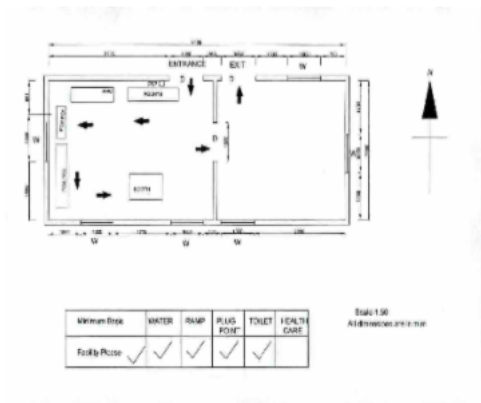

নির্বাচক নিবন্ধন আধিকারিকের স্বাক্ষর

Nazri Naksha

Google Map View

Polling Station Building Front View

Polling Station Front View

Cad View

Key MAP View

1 নাম : অজয় কুমার আচার্য পিতার নাম: বাসুদেব আচার্য বাড়ির নং : n0023 বয়স : 72 লিঙ্গ : পুরুষ	ASQ2502763 ফটো উপলব্ধ	2 নাম : কম্পনা আচার্য স্বামীর নাম: অজয় আচার্য বাড়ির নং : n0023 বয়স : 57 লিঙ্গ : মহিলা	ASQ2502953 ফটো উপলব্ধ	3 নাম : রাজকুমার আচার্য পিতার নাম: অচিন্ত আচার্য বাড়ির নং : n0023 বয়স : 39 লিঙ্গ : পুরুষ	KKW2592467 ফটো উপলব্ধ
4 নাম : রামকৃষ্ণ আচার্য পিতার নাম: প্রশান্ত আচার্য বাড়ির নং : n0023 বয়স : 34 লিঙ্গ : পুরুষ	ASQ1625037 ফটো উপলব্ধ	5 নাম : কাজল আচার্য স্বামীর নাম: প্রশান্ত আচার্য বাড়ির নং : n0023 বয়স : 56 লিঙ্গ : মহিলা	WB/29/219/138589 ফটো উপলব্ধ	6 নাম : প্রসান্ত আচার্য পিতার নাম: বাসুদেব আচার্য বাড়ির নং : n0023 বয়স : 61 লিঙ্গ : পুরুষ	WB/29/219/138002 ফটো উপলব্ধ
7 নাম : ফাল্পুনী আচার্য স্বামীর নাম: সুজয় আচার্য বাড়ির নং : n0023 বয়স : 56 লিঙ্গ : মহিলা	WB/29/219/138590 ফটো উপলব্ধ	8 নাম : সুজয় আচার্য পিতার নাম: বাসুদেব আচার্য বাড়ির নং : n0023 বয়স : 65 লিঙ্গ : পুরুষ	ASQ2544674 ফটো উপলব্ধ	9 নাম : গীতা আচার্য স্বামীর নাম: অচিন্ত আচার্য বাড়ির নং : n0023 বয়স : 58 লিঙ্গ : মহিলা	WB/29/219/138619 ফটো উপলব্ধ
10 নাম : অচিন্ত আচার্য পিতার নাম: বাসুদেব আচার্য বাড়ির নং : n0023 বয়স : 69 লিঙ্গ : পুরুষ	WB/29/219/138494 ফটো উপলব্ধ	11 নাম : পলাশতরু আচার্য পিতার নাম: সুজয় আচার্য বাড়ির নং : n0023 বয়স : 35 লিঙ্গ : পুরুষ	ASQ1331420 ফটো উপলব্ধ	12 নাম : অরুণ আচার্য পিতার নাম: অজয় আচার্য বাড়ির নং : n0023 বয়স : 31 লিঙ্গ : পুরুষ	ASQ1625128 ফটো উপলব্ধ
13 নাম : অনূপ আচার্য পিতার নাম: অজয় কুমার আচার্য বাড়ির নং : n0023 বয়স : 37 লিঙ্গ : পুরুষ	ASQ0480038 ফটো উপলব্ধ	14 নাম : প্রতিমা আচার্য স্বামীর নাম: ভজহরি আচার্য বাড়ির নং : n0133 বয়স : 29 লিঙ্গ : মহিলা	ASQ2308476 ফটো উপলব্ধ	15 নাম : ভজহরি আচার্য পিতার নাম: অচিন্ত আচার্য বাড়ির নং : এন0023 বয়স : 36 লিঙ্গ : পুরুষ	KKW2642353 ফটো উপলব্ধ
16 নাম : খুশি আচার্য স্বামীর নাম: রাজকুমার আচার্য বাড়ির নং : n0023 বয়স : 24 লিঙ্গ : মহিলা	ASQ2597185 ফটো উপলব্ধ	17 নাম : পূজা আচার্য স্বামীর নাম: অনূপ আচার্য বাড়ির নং : N0023 বয়স : 29 লিঙ্গ : মহিলা	NKP2235869 ফটো উপলব্ধ	18 নাম : সোনালী ভান্ডারী পিতার নাম: বিজয় ভান্ডারী বাড়ির নং : এন0021 বয়স : 28 লিঙ্গ : মহিলা	ASQ2150522 ফটো উপলব্ধ
19 নাম : সোমা কোলে স্বামীর নাম: রবিন কোলে বাড়ির নং : এন0021 বয়স : 25 লিঙ্গ : মহিলা	ASQ2319150 ফটো উপলব্ধ	20 নাম : মৃত্যঞ্জয় কোলে পিতার নাম: জিতেন কোলে বাড়ির নং : এন0021 বয়স : 22 লিঙ্গ : পুরুষ	ASQ2729150 ফটো উপলব্ধ	21 নাম : শিউলী রানী কোলে স্বামীর নাম: উদয় কোলে বাড়ির নং : n0021 বয়স : 35 লিঙ্গ : মহিলা	ASQ1625060 ফটো উপলব্ধ
22 নাম : রবীন কোলে পিতার নাম: নকুল চন্দ্র কোলে বাড়ির নং : n0021 বয়স : 36 লিঙ্গ : পুরুষ	KKW2592475 ফটো উপলব্ধ	23 নাম : মুন্না কোলে স্বামীর নাম: জীতেন কোলে বাড়ির নং : n0021 বয়স : 37 লিঙ্গ : মহিলা	ASQ0480137 ফটো উপলব্ধ	24 নাম : ছায়া কোলে স্বামীর নাম: বিজয় কোলে বাড়ির নং : n0021 বয়স : 58 লিঙ্গ : মহিলা	WB/29/219/138512 ফটো উপলব্ধ
25 নাম : জিতেন কোলে পিতার নাম: শান্ত কোলে বাড়ির নং : n0021 বয়স : 54 লিঙ্গ : পুরুষ	ASQ2541936 ফটো উপলব্ধ	26 নাম : বানি কোলে পিতার নাম: অনকুল কোলে বাড়ির নং : n0021 বয়স : 40 লিঙ্গ : পুরুষ	ASQ0480103 ফটো উপলব্ধ	27 নাম : অনকুল কোলে পিতার নাম: শান্ত কোলে বাড়ির নং : n0021 বয়স : 66 লিঙ্গ : পুরুষ	WB/29/219/138781 ফটো উপলব্ধ
28 নাম : অর্পনা ভান্ডারী (কোলে) স্বামীর নাম: সুদর্শন কোলে বাড়ির নং : n0021 বয়স : 30 লিঙ্গ : মহিলা	ASQ1888775 ফটো উপলব্ধ	29 নাম : সুদর্শন কোলে পিতার নাম: গোকুল কোলে বাড়ির নং : n0021 বয়স : 38 লিঙ্গ : পুরুষ	KKW2592483 ফটো উপলব্ধ	30 নাম : উদয় কুমার কোলে পিতার নাম: গোকুল কোলে বাড়ির নং : n0021 বয়স : 45 লিঙ্গ : পুরুষ	KKW2310555 ফটো উপলব্ধ