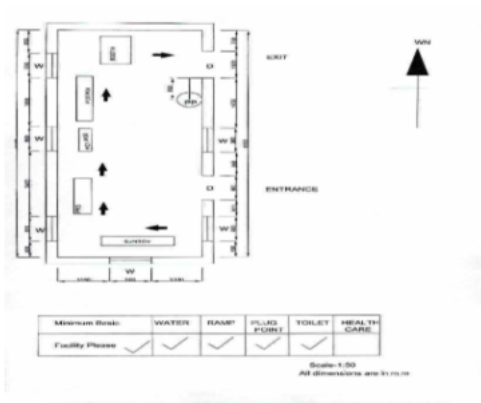

নির্বাচক নিবন্ধন আধিকারিকের স্বাক্ষর

Nazri Naksha

Google Map View

Polling Station Building Front View

Polling Station Front View

Cad View

Key MAP View

1 নাম : বুলি অধিকারী স্বামীর নাম : ভবানন্দ অধিকারী বাড়ির নং : n0195 বয়স : 27 লিঙ্গ : মহিলা	ASQ2230746 ফটো উপলব্ধ	2 নাম : অভিষেক অধিকারী পিতার নাম : বিশ্বনাথ অধিকারী বাড়ির নং : এন0130 বয়স : 26 লিঙ্গ : পুরুষ	ASQ2302370 ফটো উপলব্ধ	3 নাম : সুপ্রিয়া আড়ি স্বামীর নাম : সমর আড়ি বাড়ির নং : এন0077 বয়স : 24 লিঙ্গ : মহিলা	ASQ2647915 ফটো উপলব্ধ
4 নাম : অনিমা আড়ি স্বামীর নাম : কমল আড়ি বাড়ির নং : এন0104 বয়স : 23 লিঙ্গ : মহিলা	ASQ2647212 ফটো উপলব্ধ	5 নাম : রূপালী আড়ি স্বামীর নাম : সমিরন আড়ি বাড়ির নং : n0118 বয়স : 25 লিঙ্গ : মহিলা	ASQ2579886 ফটো উপলব্ধ	6 নাম : অপরাজিতা আড়ি স্বামীর নাম : সমীরন আড়ি বাড়ির নং : এন0111 বয়স : 23 লিঙ্গ : মহিলা	ASQ2781508 ফটো উপলব্ধ
7 নাম : সুরজিৎ আড়ি পিতার নাম : সুকুমার আড়ি বাড়ির নং : n0112 বয়স : 24 লিঙ্গ : পুরুষ	ASQ2586311 ফটো উপলব্ধ	8 নাম : শিখা আড়ি স্বামীর নাম : সঞ্জয় আড়ি বাড়ির নং : n0106 বয়স : 25 লিঙ্গ : মহিলা	ASQ2601177 ফটো উপলব্ধ	9 নাম : কমল আড়ি পিতার নাম : সুশান্ত আড়ি বাড়ির নং : n0104 বয়স : 24 লিঙ্গ : পুরুষ	ASQ2627990 ফটো উপলব্ধ
10 নাম : মনোজিৎ আড়ি পিতার নাম : মদন আড়ি বাড়ির নং : n0066 বয়স : 27 লিঙ্গ : পুরুষ	ASQ2187250 ফটো উপলব্ধ	11 নাম : নিতাই আড়ি পিতার নাম : সুকচাদ আড়ি বাড়ির নং : n0056 বয়স : 27 লিঙ্গ : পুরুষ	ASQ2187151 ফটো উপলব্ধ	12 নাম : অমিত আড়ি পিতার নাম : রনজিত আড়ি বাড়ির নং : এন0168 বয়স : 26 লিঙ্গ : পুরুষ	ASQ2307130 ফটো উপলব্ধ
13 নাম : সুজয় আড়ি পিতার নাম : কচি আড়ি বাড়ির নং : n0192 বয়স : 27 লিঙ্গ : পুরুষ	ASQ2230712 ফটো উপলব্ধ	14 নাম : তারু আড়ি স্বামীর নাম : সঞ্জয় আড়ি বাড়ির নং : n0193 বয়স : 27 লিঙ্গ : মহিলা	ASQ2230720 ফটো উপলব্ধ	15 নাম : রূপা আড়ি পিতার নাম : মনু আড়ি বাড়ির নং : n0194 বয়স : 27 লিঙ্গ : পুরুষ	ASQ2230738 ফটো উপলব্ধ
16 নাম : রেখা আড়ি স্বামীর নাম : বিশ্বনাথ আড়ি বাড়ির নং : n0048 বয়স : 30 লিঙ্গ : মহিলা	ASQ1938026 ফটো উপলব্ধ	17 নাম : পিতুকা আড়ি স্বামীর নাম : রাহুল আড়ি বাড়ির নং : এন0064 বয়স : 23 লিঙ্গ : মহিলা	ASQ2647071 ফটো উপলব্ধ	18 নাম : উমা আড়ি স্বামীর নাম : অতুল কুমার আড়ি বাড়ির নং : এন0065 বয়স : 23 লিঙ্গ : মহিলা	ASQ2647667 ফটো উপলব্ধ
19 নাম : বর্না আড়ি স্বামীর নাম : রঞ্জন আড়ি বাড়ির নং : আগর বয়স : 32 লিঙ্গ : মহিলা	ASQ2556595 ফটো উপলব্ধ	20 নাম : সন্তু আড়ি পিতার নাম : পল্টু আড়ি বাড়ির নং : n0114 বয়স : 25 লিঙ্গ : পুরুষ	ASQ2601201 ফটো উপলব্ধ	21 নাম : সমর আড়ি পিতার নাম : নিখিল আড়ি বাড়ির নং : n0077 বয়স : 24 লিঙ্গ : পুরুষ	ASQ2586493 ফটো উপলব্ধ
22 নাম : বরুণ সিং পিতার নাম : শক্তি সিং বাড়ির নং : এন0064 বয়স : 26 লিঙ্গ : পুরুষ	ASQ2648228 ফটো উপলব্ধ	23 নাম : পম্পা আড়ি স্বামীর নাম : সুরজিৎ আড়ি বাড়ির নং : এন0112 বয়স : 23 লিঙ্গ : মহিলা	ASQ2647162 ফটো উপলব্ধ	24 নাম : বিষ্ণুপদ আড়ি পিতার নাম : ভাদু আড়ি বাড়ির নং : n0063 বয়স : 27 লিঙ্গ : পুরুষ	ASQ2187227 ফটো উপলব্ধ
25 নাম : রাহুল আড়ি পিতার নাম : খোকন আড়ি বাড়ির নং : n0064 বয়স : 27 লিঙ্গ : পুরুষ	ASQ2187235 ফটো উপলব্ধ	26 নাম : পঞ্চু আড়ি পিতার নাম : দুঃখীরাম আড়ি বাড়ির নং : n0048 বয়স : 66 লিঙ্গ : পুরুষ	KKW2311090 ফটো উপলব্ধ	27 নাম : মায়্যা আড়ি স্বামীর নাম : পঞ্চু আড়ি বাড়ির নং : n0049 বয়স : 59 লিঙ্গ : মহিলা	KKW2311116 ফটো উপলব্ধ
28 নাম : বিশ্বনাথ আড়ি পিতার নাম : পঞ্চু আড়ি বাড়ির নং : n0048 বয়স : 33 লিঙ্গ : পুরুষ	ASQ1625219 ফটো উপলব্ধ	29 নাম : বুবাই কারক পিতার নাম : সুভাষ কারক বাড়ির নং : n0060 বয়স : 27 লিঙ্গ : পুরুষ	ASQ2187193 ফটো উপলব্ধ	30 নাম : পিকু পোড়্যা(ঘোষ) স্বামীর নাম : তাপস ঘোষ বাড়ির নং : n0001 বয়স : 31 লিঙ্গ : মহিলা	ASQ1938117 ফটো উপলব্ধ