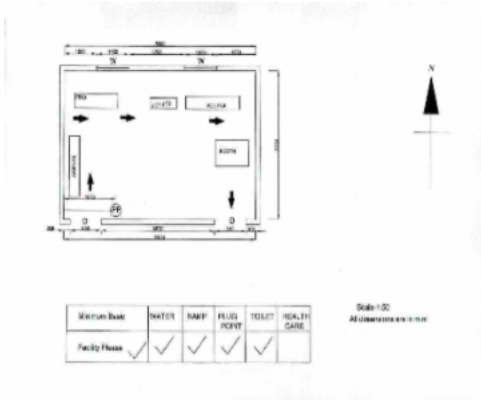

নির্বাচক নিবন্ধন আধিকারিকের স্বাক্ষর

Nazri Naksha

Google Map View

Polling Station Building Front View

Polling Station Front View

Cad View

Key MAP View

1 নাম : তিলকতমা দোলই (পোড়্যা) স্বামীর নাম: বিজয় পোড়্যা বাড়ির নং : n0209 বয়স : 29 লিঙ্গ : মহিলা	ASQ2187458 ফটো উপলব্ধ	2 নাম : মামনি দোলই (বাগ) স্বামীর নাম: মাস্তু দোলই বাড়ির নং : n0198 বয়স : 30 লিঙ্গ : মহিলা	ASQ2187359 ফটো উপলব্ধ	3 নাম : মিতা দোলই (মানা) স্বামীর নাম: সঞ্জীব মানা বাড়ির নং : n0233 বয়স : 27 লিঙ্গ : মহিলা	ASQ2187672 ফটো উপলব্ধ
4 নাম : পূর্ণিমা সরেন (হাঁসদা) স্বামীর নাম: রাম হাঁসদা বাড়ির নং : n00 বয়স : 32 লিঙ্গ : মহিলা	ASQ1534098 ফটো উপলব্ধ	5 নাম : শুকদেব অধিকারী পিতার নাম: লক্ষীকান্ত অধিকারী বাড়ির নং : এন0081 বয়স : 27 লিঙ্গ : পুরুষ	ASQ2321297 ফটো উপলব্ধ	6 নাম : প্রসেনজিৎ অধিকারী পিতার নাম: লক্ষীকান্ত অধিকারী বাড়ির নং : n0081 বয়স : 30 লিঙ্গ : পুরুষ	ASQ1730894 ফটো উপলব্ধ
7 নাম : সরস্বতী অধিকারী স্বামীর নাম: লক্ষীকান্ত অধিকারী বাড়ির নং : n0081 বয়স : 53 লিঙ্গ : মহিলা	WB/29/219/129195 ফটো উপলব্ধ	8 নাম : রাধারানী অধিকারী পিতার নাম: শ্যামাপদ অধিকারী বাড়ির নং : n0059 বয়স : 89 লিঙ্গ : মহিলা	WB/29/219/129479 ফটো উপলব্ধ	9 নাম : মিতালী দাস(অধিকারী) স্বামীর নাম: বংশী অধিকারী বাড়ির নং : n0001 বয়স : 39 লিঙ্গ : মহিলা	ASQ1731058 ফটো উপলব্ধ
10 নাম : বীনা অধিকারী পিতার নাম: অতুল অধিকারী বাড়ির নং : n0001 বয়স : 55 লিঙ্গ : মহিলা	WB/29/219/129119 ফটো উপলব্ধ	11 নাম : মুরলী অধিকারী পিতার নাম: অতুল অধিকারী বাড়ির নং : n0001 বয়স : 47 লিঙ্গ : পুরুষ	KKW1468107 ফটো উপলব্ধ	12 নাম : রীনারানী অধিকারী স্বামীর নাম: মুরলী অধিকারী বাড়ির নং : n0001 বয়স : 43 লিঙ্গ : মহিলা	KKW2307205 ফটো উপলব্ধ
13 নাম : বংশী অধিকারী পিতার নাম: অতুল অধিকারী বাড়ির নং : n0001 বয়স : 47 লিঙ্গ : পুরুষ	KKW2053684 ফটো উপলব্ধ	14 নাম : সুদীপ্ত অধিকারী পিতার নাম: মুরলী অধিকারী বাড়ির নং : এন0045 বয়স : 21 লিঙ্গ : পুরুষ	ASQ2829406 ফটো উপলব্ধ	15 নাম : সুশান্ত কুন্ডু পিতার নাম: মনু কুন্ডু বাড়ির নং : n0027 বয়স : 35 লিঙ্গ : পুরুষ	ASQ1533413 ফটো উপলব্ধ
16 নাম : চায়না কুন্ডু স্বামীর নাম: মনু কুন্ডু বাড়ির নং : n0027 বয়স : 57 লিঙ্গ : মহিলা	WB/29/219/129550 ফটো উপলব্ধ	17 নাম : নির্ঝরিনী কুন্ডু স্বামীর নাম: রামপদ কুন্ডু বাড়ির নং : n0027 বয়স : 57 লিঙ্গ : মহিলা	WB/29/219/129549 ফটো উপলব্ধ	18 নাম : রামপদ কুন্ডু পিতার নাম: গতিকৃষ্ণ কুন্ডু বাড়ির নং : n0027 বয়স : 61 লিঙ্গ : পুরুষ	WB/29/219/129508 ফটো উপলব্ধ
19 নাম : শুকলা কুন্ডু স্বামীর নাম: প্রশান্ত কুন্ডু বাড়ির নং : n0026 বয়স : 44 লিঙ্গ : মহিলা	ASQ1533405 ফটো উপলব্ধ	20 নাম : বুলু রানী কুন্ডু স্বামীর নাম: অসিত কুন্ডু বাড়ির নং : n0026 বয়স : 46 লিঙ্গ : মহিলা	ASQ1533397 ফটো উপলব্ধ	21 নাম : প্রশান্ত কুন্ডু পিতার নাম: অনিল কুন্ডু বাড়ির নং : n0026 বয়স : 45 লিঙ্গ : পুরুষ	KKW2307346 ফটো উপলব্ধ
22 নাম : অসিত কুন্ডু পিতার নাম: অনিল কুন্ডু বাড়ির নং : n0026 বয়স : 55 লিঙ্গ : পুরুষ	WB/29/219/129567 ফটো উপলব্ধ	23 নাম : সাবিত্রী কুন্ডু স্বামীর নাম: অনিল কুন্ডু বাড়ির নং : n0026 বয়স : 75 লিঙ্গ : মহিলা	WB/29/219/129548 ফটো উপলব্ধ	24 নাম : রাজু কুন্ডু মায়ের নাম: চায়না কুন্ডু বাড়ির নং : n0027 বয়স : 31 লিঙ্গ : পুরুষ	ASQ1625730 ফটো উপলব্ধ
25 নাম : আশীষ কুমার কুন্ডু পিতার নাম: রামপদ কুন্ডু বাড়ির নং : n0027 বয়স : 31 লিঙ্গ : পুরুষ	ASQ1730845 ফটো উপলব্ধ	26 নাম : গোপেশ্বর কুন্ডু পিতার নাম: রামপদ কুন্ডু বাড়ির নং : n0027 বয়স : 33 লিঙ্গ : পুরুষ	ASQ1625722 ফটো উপলব্ধ	27 নাম : অর্জিৎ কুন্ডু পিতার নাম: অসিত কুন্ডু বাড়ির নং : এন0026 বয়স : 24 লিঙ্গ : পুরুষ	ASQ2645224 ফটো উপলব্ধ
28 নাম : উষা কুন্ডু স্বামীর নাম: সুশান্ত কুন্ডু বাড়ির নং : n0199 বয়স : 35 লিঙ্গ : মহিলা	XUN1465756 ফটো উপলব্ধ	29 নাম : দেবাজ্জলি কয়োরী পিতার নাম: তারাপদ কয়োরী বাড়ির নং : এন0084 বয়স : 23 লিঙ্গ : মহিলা	ASQ2645505 ফটো উপলব্ধ	30 নাম : রচনা জমাদার পিতার নাম: অসিত জমাদার বাড়ির নং : এন0010 বয়স : 22 লিঙ্গ : মহিলা	ASQ2770600 ফটো উপলব্ধ