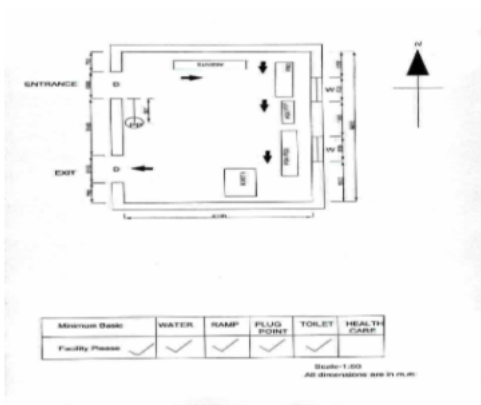

নির্বাচক নিবন্ধন আধিকারিকের স্বাক্ষর

Nazri Naksha

Google Map View

Polling Station Building Front View

Polling Station Front View

Cad View

Key MAP View

|   |                                |   |                                |   |                                |
|---|--------------------------------|---|--------------------------------|---|--------------------------------|
| 1<br>নাম : হায়রানী আড়ী<br>স্বামীর নাম: রনু আড়ী<br>বাড়ির নং : n0002<br>বয়স : 43 লিঙ্গ : মহিলা     | KKW2076354<br>ফটো উপলব্ধ       | 2<br>নাম : রানু আড়ী<br>পিতার নাম: শক্তিপদ আড়ী<br>বাড়ির নং : n0002<br>বয়স : 42 লিঙ্গ : পুরুষ       | KKW2480879<br>ফটো উপলব্ধ       | 3<br>নাম : দীনেশ আড়ী<br>পিতার নাম: শ্যামপদ আড়ী<br>বাড়ির নং : n0003<br>বয়স : 40 লিঙ্গ : পুরুষ    | KKW2644896<br>ফটো উপলব্ধ       |
| 4<br>নাম : চায়না আড়ী<br>স্বামীর নাম: দীনেশ আড়ী<br>বাড়ির নং : n0003<br>বয়স : 36 লিঙ্গ : মহিলা     | KKW2644904<br>ফটো উপলব্ধ       | 5<br>নাম : বিষ্ণু আড়ী<br>পিতার নাম: শ্যামপদ আড়ী<br>বাড়ির নং : n0003<br>বয়স : 33 লিঙ্গ : পুরুষ     | ASQ1535327<br>ফটো উপলব্ধ       | 6<br>নাম : রাজু আড়ী<br>পিতার নাম: শ্যামপদ আড়ী<br>বাড়ির নং : n0003<br>বয়স : 32 লিঙ্গ : পুরুষ     | ASQ1535335<br>ফটো উপলব্ধ       |
| 7<br>নাম : অপু আড়ী<br>স্বামীর নাম: রাজু আড়ী<br>বাড়ির নং : n0003<br>বয়স : 36 লিঙ্গ : মহিলা         | ASQ1732098<br>ফটো উপলব্ধ       | 8<br>নাম : পারুল আড়ী<br>স্বামীর নাম: শ্যামপদ আড়ী<br>বাড়ির নং : n0003<br>বয়স : 59 লিঙ্গ : মহিলা    | WB/29/219/177425<br>ফটো উপলব্ধ | 9<br>নাম : রঞ্জনী আড়ী<br>স্বামীর নাম: রানু আড়ী<br>বাড়ির নং : n0002<br>বয়স : 37 লিঙ্গ : মহিলা    | ASQ1626837<br>ফটো উপলব্ধ       |
| 10<br>নাম : রনু আড়ী<br>পিতার নাম: শক্তি আড়ী<br>বাড়ির নং : n0002<br>বয়স : 48 লিঙ্গ : পুরুষ         | KKW2076347<br>ফটো উপলব্ধ       | 11<br>নাম : আভা আড়ী<br>স্বামীর নাম: মদন আড়ী<br>বাড়ির নং : n0001<br>বয়স : 69 লিঙ্গ : মহিলা         | WB/29/219/177327<br>ফটো উপলব্ধ | 12<br>নাম : বিশ্বনাথ আড়ী<br>পিতার নাম: মদন আড়ী<br>বাড়ির নং : n0001<br>বয়স : 40 লিঙ্গ : পুরুষ    | KKW2480853<br>ফটো উপলব্ধ       |
| 13<br>নাম : বৈশাখী আড়ী<br>স্বামীর নাম: বিশ্বনাথ আড়ী<br>বাড়ির নং : n0001<br>বয়স : 39 লিঙ্গ : মহিলা | KKW2480861<br>ফটো উপলব্ধ       | 14<br>নাম : সুদর্শন আড়ী<br>পিতার নাম: মদন আড়ী<br>বাড়ির নং : n0001<br>বয়স : 36 লিঙ্গ : পুরুষ       | KKW2644730<br>ফটো উপলব্ধ       | 15<br>নাম : মায়া আড়ী<br>স্বামীর নাম: সুদর্শন আড়ী<br>বাড়ির নং : n0001<br>বয়স : 32 লিঙ্গ : মহিলা | ASQ1732114<br>ফটো উপলব্ধ       |
| 16<br>নাম : রঞ্জিত আড়ী<br>পিতার নাম: মদন আড়ী<br>বাড়ির নং : n0001<br>বয়স : 29 লিঙ্গ : পুরুষ        | ASQ1830900<br>ফটো উপলব্ধ       | 17<br>নাম : মোহন আড়ী<br>পিতার নাম: কালিপদ আড়ী<br>বাড়ির নং : n0001<br>বয়স : 70 লিঙ্গ : পুরুষ       | WB/29/219/177045<br>ফটো উপলব্ধ | 18<br>নাম : বাসন্তী আড়ী<br>স্বামীর নাম: মোহন আড়ী<br>বাড়ির নং : n0001<br>বয়স : 60 লিঙ্গ : মহিলা  | WB/29/219/177246<br>ফটো উপলব্ধ |
| 19<br>নাম : দীপক কুমার আড়ী<br>পিতার নাম: মোহন আড়ী<br>বাড়ির নং : n0001<br>বয়স : 37 লিঙ্গ : পুরুষ   | ASQ1333269<br>ফটো উপলব্ধ       | 20<br>নাম : সোমা আড়ী<br>স্বামীর নাম: দীপক কুমার আড়ী<br>বাড়ির নং : n0001<br>বয়স : 31 লিঙ্গ : মহিলা | ASQ1626829<br>ফটো উপলব্ধ       | 21<br>নাম : শ্রীকান্ত আড়ী<br>পিতার নাম: মোহন আড়ী<br>বাড়ির নং : n0001<br>বয়স : 34 লিঙ্গ : পুরুষ  | ASQ1535301<br>ফটো উপলব্ধ       |
| 22<br>নাম : গীতা আড়ী<br>স্বামীর নাম: শক্তি আড়ী<br>বাড়ির নং : n0002<br>বয়স : 66 লিঙ্গ : মহিলা      | WB/29/219/177441<br>ফটো উপলব্ধ | 23<br>নাম : রূপালী আড়ী<br>স্বামীর নাম: যশী আড়ী<br>বাড়ির নং : n0001<br>বয়স : 33 লিঙ্গ : মহিলা      | ASQ1732007<br>ফটো উপলব্ধ       | 24<br>নাম : উত্তম আড়ী<br>পিতার নাম: গাজন আড়ী<br>বাড়ির নং : n0001<br>বয়স : 33 লিঙ্গ : পুরুষ      | ASQ1535319<br>ফটো উপলব্ধ       |
| 25<br>নাম : পিন্টু আড়ী<br>পিতার নাম: গাজন আড়ী<br>বাড়ির নং : n0001<br>বয়স : 32 লিঙ্গ : পুরুষ       | ASQ1731967<br>ফটো উপলব্ধ       | 26<br>নাম : সাধন আড়ী<br>পিতার নাম: কালিপদ আড়ী<br>বাড়ির নং : n0001<br>বয়স : 57 লিঙ্গ : পুরুষ       | WB/29/219/177602<br>ফটো উপলব্ধ | 27<br>নাম : গাজন আড়ী<br>পিতার নাম: কালিপদ আড়ী<br>বাড়ির নং : n0001<br>বয়স : 63 লিঙ্গ : পুরুষ     | WB/29/219/177594<br>ফটো উপলব্ধ |
| 28<br>নাম : রেখা আড়ী<br>স্বামীর নাম: গাজন আড়ী<br>বাড়ির নং : n0001<br>বয়স : 56 লিঙ্গ : মহিলা       | WB/29/219/177325<br>ফটো উপলব্ধ | 29<br>নাম : যশী আড়ী<br>পিতার নাম: গাজন আড়ী<br>বাড়ির নং : n0001<br>বয়স : 36 লিঙ্গ : পুরুষ          | ASQ1333400<br>ফটো উপলব্ধ       | 30<br>নাম : মালতি আড়ী<br>স্বামীর নাম: সাধন আড়ী<br>বাড়ির নং : n0001<br>বয়স : 52 লিঙ্গ : মহিলা    | WB/29/219/177451<br>ফটো উপলব্ধ |