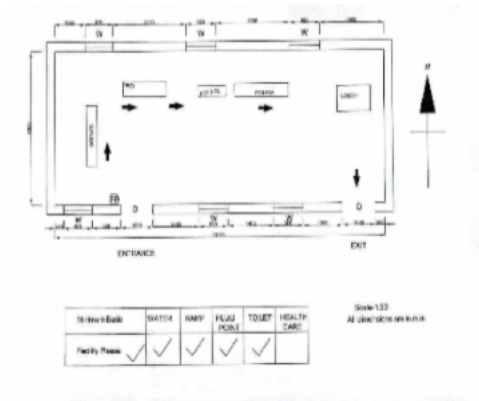

নির্বাচক নিবন্ধন আধিকারিকের স্বাক্ষর

Nazri Naksha

Google Map View

Polling Station Building Front View

Polling Station Front View

Cad View

Key MAP View

1 নাম : অনিমা কোলে স্বামীর নাম: শ্যামল কোলে বাড়ির নং : n0003 বয়স : 44 লিঙ্গ : মহিলা	KKW1465996 ফটো উপলব্ধ	2 নাম : চায়না কোলে স্বামীর নাম: কমল কান্ত কোলে বাড়ির নং : n0003 বয়স : 57 লিঙ্গ : মহিলা	KKW1338698 ফটো উপলব্ধ	3 নাম : ভরত কোলে পিতার নাম: সতীশ কোলে বাড়ির নং : n0004 বয়স : 77 লিঙ্গ : পুরুষ	WB/29/219/177189 ফটো উপলব্ধ
4 নাম : নয়নারানী কোলে স্বামীর নাম: ভরত কোলে বাড়ির নং : n0004 বয়স : 67 লিঙ্গ : মহিলা	WB/29/219/177419 ফটো উপলব্ধ	5 নাম : চন্দন কোলে পিতার নাম: ভরত চন্দ্র কোলে বাড়ির নং : n0004 বয়স : 43 লিঙ্গ : পুরুষ	KKW2077782 ফটো উপলব্ধ	6 নাম : গজেন্দ্র নাথ কোলে পিতার নাম: কাঙ্গাল কোলে বাড়ির নং : n0005 বয়স : 68 লিঙ্গ : পুরুষ	ASQ2535078 ফটো উপলব্ধ
7 নাম : হৈমবতী কোলে স্বামীর নাম: গজেন্দ্র কোলে বাড়ির নং : n0005 বয়স : 62 লিঙ্গ : মহিলা	WB/29/219/177343 ফটো উপলব্ধ	8 নাম : অনুপ কুমার কোলে পিতার নাম: গজেন্দ্র নাথ কোলে বাড়ির নং : n0005 বয়স : 42 লিঙ্গ : পুরুষ	KKW2481109 ফটো উপলব্ধ	9 নাম : মুনমুন কোলে(নিয়োগী) স্বামীর নাম: অনুপ কোলে বাড়ির নং : n0005 বয়স : 32 লিঙ্গ : মহিলা	ASQ1627199 ফটো উপলব্ধ
10 নাম : মধু কোলে পিতার নাম: কৃষ্ণসাদ কোলে বাড়ির নং : n0006 বয়স : 51 লিঙ্গ : পুরুষ	ASQ2450278 ফটো উপলব্ধ	11 নাম : ফাল্পুনী কোলে স্বামীর নাম: মধু কোলে বাড়ির নং : n0006 বয়স : 31 লিঙ্গ : মহিলা	ASQ1889385 ফটো উপলব্ধ	12 নাম : বাদল চন্দ্র কোলে পিতার নাম: গয়ারাম কোলে বাড়ির নং : n0007 বয়স : 78 লিঙ্গ : পুরুষ	ASQ2536704 ফটো উপলব্ধ
13 নাম : আনন্দময়ী কোলে স্বামীর নাম: বাদল চন্দ্র কোলে বাড়ির নং : n0007 বয়স : 69 লিঙ্গ : মহিলা	ASQ2413284 ফটো উপলব্ধ	14 নাম : শিবশংকর কোলে পিতার নাম: বাদল চন্দ্র কোলে বাড়ির নং : n0007 বয়স : 44 লিঙ্গ : পুরুষ	KKW2077774 ফটো উপলব্ধ	15 নাম : সুপ্রীতি কোলে পিতার নাম: কমল কান্ত কোলে বাড়ির নং : এন0003 বয়স : 23 লিঙ্গ : মহিলা	ASQ2644664 ফটো উপলব্ধ
16 নাম : রুমা বাণ কোলে স্বামীর নাম: শিবশংকর কোলে বাড়ির নং : এন0007 বয়স : 33 লিঙ্গ : মহিলা	ASQ2644789 ফটো উপলব্ধ	17 নাম : বৃষ্টি কোলে পিতার নাম: শ্যামল কোলে বাড়ির নং : এন0003 বয়স : 21 লিঙ্গ : মহিলা	ASQ2862035 ফটো উপলব্ধ	18 নাম : রূপা ঘোষ (কোলে) স্বামীর নাম: চন্দন কোলে বাড়ির নং : n0004 বয়স : 36 লিঙ্গ : মহিলা	ASQ0526913 ফটো উপলব্ধ
19 নাম : পরিমল কোলে পিতার নাম: লক্ষ্মণ কোলে বাড়ির নং : n0002 বয়স : 54 লিঙ্গ : পুরুষ	ASQ2888162 ফটো উপলব্ধ	20 নাম : কুম্ভা কোলে স্বামীর নাম: পরিমল কোলে বাড়ির নং : n0002 বয়স : 41 লিঙ্গ : মহিলা	KKW2322980 ফটো উপলব্ধ	21 নাম : পায়োল কোলে পিতার নাম: শ্যামল কোলে বাড়ির নং : n0003 বয়স : 24 লিঙ্গ : মহিলা	ASQ2576429 ফটো উপলব্ধ
22 নাম : মধুমিতা মন্ডল কোলে স্বামীর নাম: নির্মল কোলে বাড়ির নং : n0002 বয়স : 27 লিঙ্গ : মহিলা	ASQ2603967 ফটো উপলব্ধ	23 নাম : শিল্পা কোলে পিতার নাম: কমল কান্ত কোলে বাড়ির নং : n0003 বয়স : 28 লিঙ্গ : মহিলা	ASQ1940295 ফটো উপলব্ধ	24 নাম : রুমা কোলে স্বামীর নাম: চন্দন কোলে বাড়ির নং : n0003 বয়স : 35 লিঙ্গ : মহিলা	ASQ1333475 ফটো উপলব্ধ
25 নাম : সজল কোলে পিতার নাম: রামপদ কোলে বাড়ির নং : n0003 বয়স : 50 লিঙ্গ : পুরুষ	ASQ2907400 ফটো উপলব্ধ	26 নাম : কমল কান্ত কোলে পিতার নাম: রামপদ কোলে বাড়ির নং : n0003 বয়স : 64 লিঙ্গ : পুরুষ	WB/29/219/177550 ফটো উপলব্ধ	27 নাম : বাপ্পাদিতা কোলে পিতার নাম: বিমল চন্দ্র কোলে বাড়ির নং : n0002 বয়স : 35 লিঙ্গ : পুরুষ	ASQ1627181 ফটো উপলব্ধ
28 নাম : নির্মল কোলে পিতার নাম: লক্ষ্মণ চন্দ্র কোলে বাড়ির নং : n0002 বয়স : 42 লিঙ্গ : পুরুষ	KKW2077790 ফটো উপলব্ধ	29 নাম : আরতি কোলে স্বামীর নাম: বিমল কোলে বাড়ির নং : n0002 বয়স : 60 লিঙ্গ : মহিলা	WB/29/219/177421 ফটো উপলব্ধ	30 নাম : বিমল কোলে পিতার নাম: লক্ষ্মণ কোলে বাড়ির নং : n0002 বয়স : 64 লিঙ্গ : পুরুষ	WB/29/219/177234 ফটো উপলব্ধ