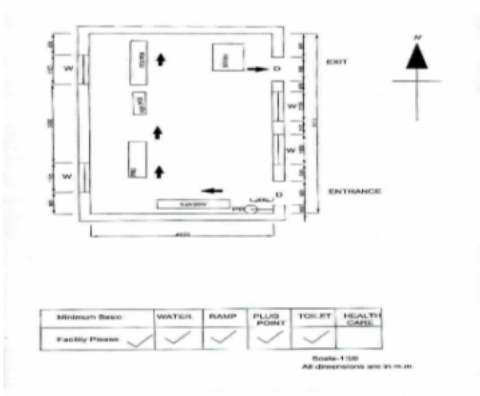

নির্বাচক নিবন্ধন আধিকারিকের স্বাক্ষর

Nazri Naksha

Google Map View

Polling Station Building Front View

Polling Station Front View

Cad View

Key MAP View

1 নাম : ইলা সাঁত (ভূঞা) স্বামীর নাম: রাজু ভূঞা বাড়ির নং : n0066 বয়স : 37 লিঙ্গ : মহিলা	ASQ1336551 ফটো উপলব্ধ	2 নাম : সন্ধ্যা ঘোড়াই স্বামীর নাম: বিজয় ঘোড়াই বাড়ির নং : n0001 বয়স : 70 লিঙ্গ : মহিলা	WB/29/219/186174 ফটো উপলব্ধ	3 নাম : রনজিত ঘোড়াই পিতার নাম: বিজয় ঘোড়াই বাড়ির নং : n0001 বয়স : 56 লিঙ্গ : পুরুষ	WB/29/219/186282 ফটো উপলব্ধ
4 নাম : দোলান ঘোড়াই পিতার নাম: সুজিত ঘোড়াই বাড়ির নং : এন0001 বয়স : 21 লিঙ্গ : মহিলা	ASQ2874998 ফটো উপলব্ধ	5 নাম : চন্দনা মন্ডল(ঘোড়াই) স্বামীর নাম: অভিজিত ঘোড়াই বাড়ির নং : n0013 বয়স : 34 লিঙ্গ : মহিলা	ASQ1536960 ফটো উপলব্ধ	6 নাম : অনিমা ঘোড়াই স্বামীর নাম: রঞ্জিত ঘোড়াই বাড়ির নং : n0001 বয়স : 42 লিঙ্গ : মহিলা	KKW2080224 ফটো উপলব্ধ
7 নাম : বর্নালী ঘোড়াই স্বামীর নাম: সুজিত ঘোড়াই বাড়ির নং : n0001 বয়স : 41 লিঙ্গ : মহিলা	ASQ1536945 ফটো উপলব্ধ	8 নাম : সুজিত ঘোড়াই পিতার নাম: বিজয় ঘোড়াই বাড়ির নং : n0001 বয়স : 54 লিঙ্গ : পুরুষ	WB/29/219/186148 ফটো উপলব্ধ	9 নাম : সৌরভ ঘোড়াই পিতার নাম: রনজিত ঘোড়াই বাড়ির নং : এন0001 বয়স : 23 লিঙ্গ : পুরুষ	ASQ2879658 ফটো উপলব্ধ
10 নাম : বুবন ঘোষ পিতার নাম: সুনীল ঘোষ বাড়ির নং : n0002 বয়স : 43 লিঙ্গ : পুরুষ	ASQ0538439 ফটো উপলব্ধ	11 নাম : সোমা ঘোষ পিতার নাম: সুরভ ঘোষ বাড়ির নং : এন01 বয়স : 21 লিঙ্গ : মহিলা	ASQ2831022 ফটো উপলব্ধ	12 নাম : শান্তি ঘোষ স্বামীর নাম: সুনীল ঘোষ বাড়ির নং : n0002 বয়স : 59 লিঙ্গ : মহিলা	WB/29/219/186293 ফটো উপলব্ধ
13 নাম : সুনীল ঘোষ পিতার নাম: জরিলাল ঘোষ বাড়ির নং : n0002 বয়স : 67 লিঙ্গ : পুরুষ	WB/29/219/186313 ফটো উপলব্ধ	14 নাম : রুমকী রানা(ঘোষ) স্বামীর নাম: প্রবীর ঘোষ বাড়ির নং : n0006 বয়স : 34 লিঙ্গ : মহিলা	ASQ1536937 ফটো উপলব্ধ	15 নাম : প্রবীর কুমার ঘোষ পিতার নাম: বাদল ঘোষ বাড়ির নং : n0006 বয়স : 41 লিঙ্গ : পুরুষ	ASQ1336627 ফটো উপলব্ধ
16 নাম : মনিমালা ঘোষ স্বামীর নাম: সুরভ ঘোষ বাড়ির নং : n0006 বয়স : 41 লিঙ্গ : মহিলা	KKW2326601 ফটো উপলব্ধ	17 নাম : সুনিতা ঘোষ স্বামীর নাম: বুবন ঘোষ বাড়ির নং : n0002 বয়স : 36 লিঙ্গ : মহিলা	ASQ1336460 ফটো উপলব্ধ	18 নাম : শ্রীমন্ত ঘোষ পিতার নাম: রাসবিহারী ঘোষ বাড়ির নং : n0003 বয়স : 58 লিঙ্গ : পুরুষ	WB/29/219/186291 ফটো উপলব্ধ
19 নাম : ছবি ঘোষ স্বামীর নাম: শ্রীমন্ত ঘোষ বাড়ির নং : n0003 বয়স : 51 লিঙ্গ : মহিলা	WB/29/219/186292 ফটো উপলব্ধ	20 নাম : সুমিত ঘোষ পিতার নাম: শ্রীমন্ত ঘোষ বাড়ির নং : n0003 বয়স : 31 লিঙ্গ : পুরুষ	ASQ1629252 ফটো উপলব্ধ	21 নাম : বাদল ঘোষ পিতার নাম: জরিলাল ঘোষ বাড়ির নং : n0006 বয়স : 73 লিঙ্গ : পুরুষ	WB/29/219/186171 ফটো উপলব্ধ
22 নাম : জয়ন্তী ঘোষ স্বামীর নাম: বাদল ঘোষ বাড়ির নং : n0006 বয়স : 63 লিঙ্গ : মহিলা	WB/29/219/186179 ফটো উপলব্ধ	23 নাম : সুরভ ঘোষ পিতার নাম: বাদল ঘোষ বাড়ির নং : n0006 বয়স : 52 লিঙ্গ : পুরুষ	WB/29/219/186281 ফটো উপলব্ধ	24 নাম : অমিত ঘোষ পিতার নাম: শ্রীমন্ত ঘোষ বাড়ির নং : n0003 বয়স : 29 লিঙ্গ : পুরুষ	ASQ1941988 ফটো উপলব্ধ
25 নাম : সুমন ঘোষ পিতার নাম: সুরভ ঘোষ বাড়ির নং : এন0006 বয়স : 23 লিঙ্গ : পুরুষ	ASQ2641884 ফটো উপলব্ধ	26 নাম : সুরভি পাল (জানা) স্বামীর নাম: দিলীপ জানা বাড়ির নং : এন0123 বয়স : 26 লিঙ্গ : মহিলা	ASQ2369890 ফটো উপলব্ধ	27 নাম : সম্পা জানা স্বামীর নাম: লিলীপ জানা বাড়ির নং : এন0122 বয়স : 22 লিঙ্গ : মহিলা	ASQ2739837 ফটো উপলব্ধ
28 নাম : দিলীপ জানা পিতার নাম: শক্তি জানা বাড়ির নং : n0123 বয়স : 36 লিঙ্গ : পুরুষ	ASQ1537224 ফটো উপলব্ধ	29 নাম : দীপক জানা পিতার নাম: শক্তি জানা বাড়ির নং : n0123 বয়স : 30 লিঙ্গ : পুরুষ	ASQ1734524 ফটো উপলব্ধ	30 নাম : লিলীপ জানা পিতার নাম: শক্তি জানা বাড়ির নং : n0122 বয়স : 36 লিঙ্গ : পুরুষ	ASQ1261155 ফটো উপলব্ধ