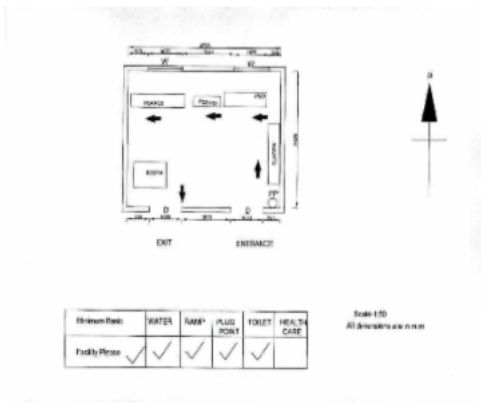

নির্বাচক নিবন্ধন আধিকারিকের স্বাক্ষর

Nazri Naksha

Google Map View

Polling Station Building Front View

Polling Station Front View

Cad View

Key MAP View

1 নাম : দীপ গুছাইত পিতার নাম: দিনেশ গুছাইত বাড়ির নং : এন0028 বয়স : 21 লিঙ্গ : পুরুষ	ASQ2859627 ফটো উপলব্ধ	2 নাম : শুভঙ্কর গুছাইত পিতার নাম: জয়দেব গুছাইত বাড়ির নং : n0035 বয়স : 26 লিঙ্গ : পুরুষ	ASQ2612570 ফটো উপলব্ধ	3 নাম : সঞ্জয় গুছাইত পিতার নাম: অশোক গুছাইত বাড়ির নং : এন0052 বয়স : 24 লিঙ্গ : পুরুষ	ASQ2642197 ফটো উপলব্ধ
4 নাম : সৌমেন মূর্মু পিতার নাম: সনাতন মূর্মু বাড়ির নং : এন0028 বয়স : 23 লিঙ্গ : পুরুষ	ASQ2717544 ফটো উপলব্ধ	5 নাম : খোকন গুছাইত পিতার নাম: অশোক গুছাইত বাড়ির নং : এন0052 বয়স : 26 লিঙ্গ : পুরুষ	ASQ2366185 ফটো উপলব্ধ	6 নাম : মন্টু গুছাইত পিতার নাম: সন্তোষ গুছাইত বাড়ির নং : n0043 বয়স : 28 লিঙ্গ : পুরুষ	ASQ2373496 ফটো উপলব্ধ
7 নাম : বিকাশ গুছাইত পিতার নাম: স্বপন গুছাইত বাড়ির নং : এন0033 বয়স : 26 লিঙ্গ : পুরুষ	ASQ2373744 ফটো উপলব্ধ	8 নাম : অনিমা গুছাইত স্বামীর নাম: অনুপ গুছাইত বাড়ির নং : এন0028 বয়স : 26 লিঙ্গ : মহিলা	ASQ2388692 ফটো উপলব্ধ	9 নাম : প্রতিমা গুছাইত স্বামীর নাম: বাচ্চু গুছাইত বাড়ির নং : n0028 বয়স : 25 লিঙ্গ : মহিলা	ASQ2567154 ফটো উপলব্ধ
10 নাম : পিউ গুছাইত পিতার নাম: পবন গুছাইত বাড়ির নং : এন0033 বয়স : 21 লিঙ্গ : মহিলা	ASQ2890861 ফটো উপলব্ধ	11 নাম : কম্পনা সাসমল গুছাইত স্বামীর নাম: বিকাশ গুছাইত বাড়ির নং : এন0033 বয়স : 24 লিঙ্গ : মহিলা	ASQ2891000 ফটো উপলব্ধ	12 নাম : দীপঙ্কর গুছাইত পিতার নাম: অশীনি গুছাইত বাড়ির নং : n0032 বয়স : 29 লিঙ্গ : পুরুষ	ASQ2190015 ফটো উপলব্ধ
13 নাম : অরুণ গুছাইত পিতার নাম: গগন চন্দ্র গুছাইত বাড়ির নং : এন0033 বয়স : 23 লিঙ্গ : পুরুষ	ASQ2642213 ফটো উপলব্ধ	14 নাম : কার্তিক গুছাইত পিতার নাম: সুধীর গুছাইত বাড়ির নং : n0028 বয়স : 55 লিঙ্গ : পুরুষ	WB/29/219/183524 ফটো উপলব্ধ	15 নাম : ঝর্ণা গুছাইত স্বামীর নাম: কার্তিক গুছাইত বাড়ির নং : n0028 বয়স : 53 লিঙ্গ : মহিলা	WB/29/219/183425 ফটো উপলব্ধ
16 নাম : অনুপ গুছাইত পিতার নাম: কার্তিক গুছাইত বাড়ির নং : n0028 বয়স : 34 লিঙ্গ : পুরুষ	ASQ1337328 ফটো উপলব্ধ	17 নাম : বিশ্ণুজিৎ গুছাইত পিতার নাম: গনেশ গুছাইত বাড়ির নং : n0028 বয়স : 30 লিঙ্গ : পুরুষ	ASQ1890342 ফটো উপলব্ধ	18 নাম : দীনেশ গুছাইত পিতার নাম: সুধীর গুছাইত বাড়ির নং : n0028 বয়স : 50 লিঙ্গ : পুরুষ	WB/29/219/183417 ফটো উপলব্ধ
19 নাম : সুচিত্রা গুছাইত স্বামীর নাম: রেনু গুছাইত বাড়ির নং : n0031 বয়স : 66 লিঙ্গ : মহিলা	WB/29/219/183286 ফটো উপলব্ধ	20 নাম : মমতা গুছাইত পিতার নাম: রেনু গুছাইত বাড়ির নং : n0031 বয়স : 49 লিঙ্গ : মহিলা	WB/29/219/183285 ফটো উপলব্ধ	21 নাম : আল্পনা গুছাইত স্বামীর নাম: স্বপন গুছাইত বাড়ির নং : n0033 বয়স : 47 লিঙ্গ : মহিলা	KKW1336031 ফটো উপলব্ধ
22 নাম : গগনচন্দ্র গুছাইত পিতার নাম: মানিক গুছাইত বাড়ির নং : n0033 বয়স : 47 লিঙ্গ : পুরুষ	KKW1336064 ফটো উপলব্ধ	23 নাম : চন্দনা গুছাইত স্বামীর নাম: গগনচন্দ্র গুছাইত বাড়ির নং : n0033 বয়স : 46 লিঙ্গ : মহিলা	KKW1336023 ফটো উপলব্ধ	24 নাম : খুকুমনি গুছাইত স্বামীর নাম: জয়দেব গুছাইত বাড়ির নং : n0035 বয়স : 45 লিঙ্গ : মহিলা	KKW2325140 ফটো উপলব্ধ
25 নাম : সন্তোষ গুছাইত পিতার নাম: ভূতু গুছাইত বাড়ির নং : n0043 বয়স : 66 লিঙ্গ : পুরুষ	WB/29/219/183485 ফটো উপলব্ধ	26 নাম : গীতা গুছাইত স্বামীর নাম: সন্তোষ গুছাইত বাড়ির নং : n0043 বয়স : 57 লিঙ্গ : মহিলা	WB/29/219/183194 ফটো উপলব্ধ	27 নাম : সুখী গুছাইত স্বামীর নাম: কিংকর গুছাইত বাড়ির নং : n0052 বয়স : 69 লিঙ্গ : মহিলা	WB/29/219/183560 ফটো উপলব্ধ
28 নাম : অশোক গুছাইত পিতার নাম: কিংকর গুছাইত বাড়ির নং : n0052 বয়স : 59 লিঙ্গ : পুরুষ	WB/29/219/183547 ফটো উপলব্ধ	29 নাম : সরস্বতী গুছাইত স্বামীর নাম: অশোক গুছাইত বাড়ির নং : n0052 বয়স : 56 লিঙ্গ : মহিলা	WB/29/219/183142 ফটো উপলব্ধ	30 নাম : বসুন্ধরা গুছাইত স্বামীর নাম: মানিক গুছাইত বাড়ির নং : n0033 বয়স : 72 লিঙ্গ : মহিলা	WB/29/219/183104 ফটো উপলব্ধ