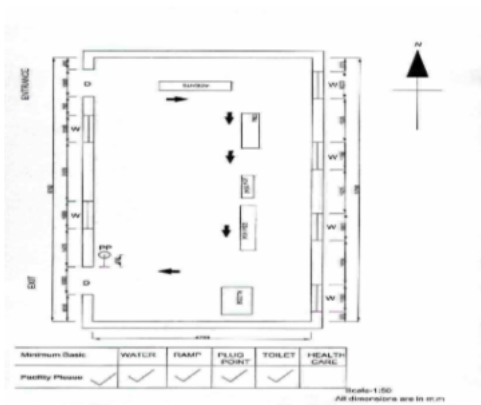

নির্বাচক নিবন্ধন আধিকারিকের স্বাক্ষর

Nazri Naksha

Google Map View

Polling Station Building Front View

Polling Station Front View

Cad View

Key MAP View

1	ASQ1630698	ফটো উপলব্ধ	2	WB/29/219/192736	ফটো উপলব্ধ	3	WB/29/219/192789	ফটো উপলব্ধ
নাম : পথিক ঘোষ পিতার নাম: সুদর্শন ঘোষ বাড়ির নং : n0030 বয়স : 39 লিঙ্গ : পুরুষ			নাম : গোবিন্দ ঘোষ পিতার নাম: অমল্য ঘোষ বাড়ির নং : n0031 বয়স : 63 লিঙ্গ : পুরুষ			নাম : ভারতী ঘোষ স্বামীর নাম: গোবিন্দ ঘোষ বাড়ির নং : n0031 বয়স : 56 লিঙ্গ : মহিলা		
4	ASQ1736016	ফটো উপলব্ধ	5	WB/29/219/192817	ফটো উপলব্ধ	6	WB/29/219/192818	ফটো উপলব্ধ
নাম : গনেশ ঘোষ পিতার নাম: গোবিন্দ ঘোষ বাড়ির নং : n0031 বয়স : 31 লিঙ্গ : পুরুষ			নাম : দুর্লভ ঘোষ পিতার নাম: পঞ্চ ঘোষ বাড়ির নং : n0011 বয়স : 63 লিঙ্গ : পুরুষ			নাম : অঞ্জলি ঘোষ স্বামীর নাম: দুর্লভ ঘোষ বাড়ির নং : n0011 বয়স : 55 লিঙ্গ : মহিলা		
7	KKW2328771	ফটো উপলব্ধ	8	WB/29/219/192732	ফটো উপলব্ধ	9	WB/29/219/192583	ফটো উপলব্ধ
নাম : উত্তম ঘোষ পিতার নাম: দুর্লভ ঘোষ বাড়ির নং : n0011 বয়স : 40 লিঙ্গ : পুরুষ			নাম : সুবোধ ঘোষ পিতার নাম: গোকুল ঘোষ বাড়ির নং : n0016 বয়স : 65 লিঙ্গ : পুরুষ			নাম : সুধন্যা ঘোষ স্বামীর নাম: সুবোধ ঘোষ বাড়ির নং : n0016 বয়স : 61 লিঙ্গ : মহিলা		
10	WB/29/219/192263	ফটো উপলব্ধ	11	WB/29/219/192745	ফটো উপলব্ধ	12	KKW2081925	ফটো উপলব্ধ
নাম : বিমলা ঘোষ স্বামীর নাম: মোহন ঘোষ বাড়ির নং : n0017 বয়স : 79 লিঙ্গ : মহিলা			নাম : দিলীপ ঘোষ পিতার নাম: মোহন ঘোষ বাড়ির নং : n0017 বয়স : 54 লিঙ্গ : পুরুষ			নাম : সুলতা ঘোষ স্বামীর নাম: দিলীপ ঘোষ বাড়ির নং : n0017 বয়স : 47 লিঙ্গ : মহিলা		
13	WB/29/219/192819	ফটো উপলব্ধ	14	WB/29/219/192786	ফটো উপলব্ধ	15	WB/29/219/192585	ফটো উপলব্ধ
নাম : ঝাড়েশ্বর ঘোষ পিতার নাম: গোকুল ঘোষ বাড়ির নং : n0017 বয়স : 67 লিঙ্গ : পুরুষ			নাম : বঙ্কিম ঘোষ পিতার নাম: হেম ঘোষ বাড়ির নং : n0018 বয়স : 81 লিঙ্গ : পুরুষ			নাম : ছবি ঘোষ স্বামীর নাম: বঙ্কিম ঘোষ বাড়ির নং : n0018 বয়স : 79 লিঙ্গ : মহিলা		
16	WB/29/219/192632	ফটো উপলব্ধ	17	WB/29/219/192586	ফটো উপলব্ধ	18	WB/29/219/192261	ফটো উপলব্ধ
নাম : সনৎ ঘোষ পিতার নাম: বঙ্কিম ঘোষ বাড়ির নং : n0018 বয়স : 54 লিঙ্গ : পুরুষ			নাম : ঝর্ণা ঘোষ স্বামীর নাম: সনৎ ঘোষ বাড়ির নং : n0018 বয়স : 50 লিঙ্গ : মহিলা			নাম : ভারতী ঘোষ স্বামীর নাম: ঝাড়েশ্বর ঘোষ বাড়ির নং : n0020 বয়স : 63 লিঙ্গ : মহিলা		
19	ASQ1833466	ফটো উপলব্ধ	20	WB/29/219/192649	ফটো উপলব্ধ	21	WB/29/219/192665	ফটো উপলব্ধ
নাম : সুপর্ণা ঘোষ পিতার নাম: ঝাড়েশ্বর ঘোষ বাড়ির নং : n0020 বয়স : 32 লিঙ্গ : মহিলা			নাম : পূর্ণ ঘোষ স্বামীর নাম: গোকুল ঘোষ বাড়ির নং : n0026 বয়স : 91 লিঙ্গ : মহিলা			নাম : শান্ত ঘোষ পিতার নাম: গোকুল ঘোষ বাড়ির নং : n0026 বয়স : 54 লিঙ্গ : পুরুষ		
22	ASQ1630599	ফটো উপলব্ধ	23	KKW2327799	ফটো উপলব্ধ	24	ASQ1538131	ফটো উপলব্ধ
নাম : কাকলী পোড়্যা (ঘোষ) স্বামীর নাম: সুশান্ত ঘোষ বাড়ির নং : n0026 বয়স : 38 লিঙ্গ : মহিলা			নাম : প্রশান্ত ঘোষ পিতার নাম: গোকুল ঘোষ বাড়ির নং : n0026 বয়স : 47 লিঙ্গ : পুরুষ			নাম : মামনি ঘোষ স্বামীর নাম: প্রশান্ত ঘোষ বাড়ির নং : n0026 বয়স : 38 লিঙ্গ : মহিলা		
25	WB/29/219/192495	ফটো উপলব্ধ	26	WB/29/219/192788	ফটো উপলব্ধ	27	WB/29/219/192142	ফটো উপলব্ধ
নাম : মদন ঘোষ পিতার নাম: কালিপদ ঘোষ বাড়ির নং : n0029 বয়স : 63 লিঙ্গ : পুরুষ			নাম : চায়না ঘোষ স্বামীর নাম: মদন ঘোষ বাড়ির নং : n0029 বয়স : 56 লিঙ্গ : মহিলা			নাম : সুদর্শন ঘোষ পিতার নাম: কালিপদ ঘোষ বাড়ির নং : n0030 বয়স : 67 লিঙ্গ : পুরুষ		
28	WB/29/219/192262	ফটো উপলব্ধ	29	ASQ1454123	ফটো উপলব্ধ	30	ASQ2239846	ফটো উপলব্ধ
নাম : চায়না ঘোষ স্বামীর নাম: সুদর্শন ঘোষ বাড়ির নং : n0030 বয়স : 56 লিঙ্গ : মহিলা			নাম : পীউপা ঘোষ পিতার নাম: শীতল ঘোষ বাড়ির নং : এন0030 বয়স : 34 লিঙ্গ : মহিলা			নাম : অশোক ঘোষ পিতার নাম: রাজু ঘোষ বাড়ির নং : n0161 বয়স : 27 লিঙ্গ : মহিলা		