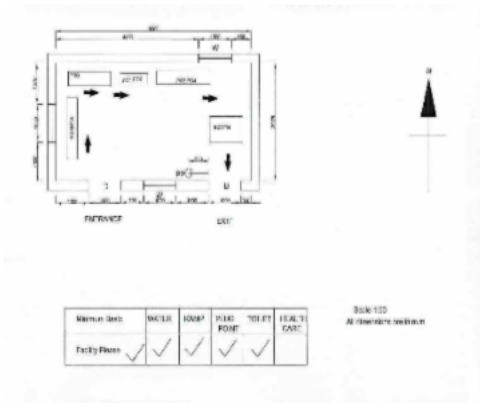

নির্বাচক নিবন্ধন আধিকারিকের স্বাক্ষর

Nazri Naksha

Google Map View

Polling Station Building Front View

Polling Station Front View

Cad View

Key MAP View

1 নাম : রীতা সামন্ত সিং স্বামীর নাম: গৌতম সামন্ত বাড়ির নং : 0101 বয়স : 27 লিঙ্গ : মহিলা	ASQ2272508 ফটো উপলব্ধ	2 নাম : মিঠু কর স্বামীর নাম: মানিক কুমার কর বাড়ির নং : n0009 বয়স : 46 লিঙ্গ : মহিলা	ASQ2453157 ফটো উপলব্ধ	3 নাম : মানিক কুমার কর পিতার নাম: বাদল কর বাড়ির নং : n0009 বয়স : 51 লিঙ্গ : পুরুষ	ASQ2551190 ফটো উপলব্ধ
4 নাম : অভিক কর পিতার নাম: মানিক কুমার কর বাড়ির নং : n0009 বয়স : 31 লিঙ্গ : পুরুষ	ASQ1630862 ফটো উপলব্ধ	5 নাম : কুলাবাল্য কর স্বামীর নাম: বাদল চন্দ্র কর বাড়ির নং : n0009 বয়স : 85 লিঙ্গ : মহিলা	ASQ2453025 ফটো উপলব্ধ	6 নাম : আশা কর পিতার নাম: সমির কর বাড়ির নং : এন0007 বয়স : 23 লিঙ্গ : মহিলা	ASQ2649531 ফটো উপলব্ধ
7 নাম : মৌসুমি কর পিতার নাম: বিশ্বজিৎ কর বাড়ির নং : এন0008 বয়স : 23 লিঙ্গ : মহিলা	ASQ2649549 ফটো উপলব্ধ	8 নাম : শিবপ্রসাদ কর পিতার নাম: মদন কর বাড়ির নং : n0006 বয়স : 29 লিঙ্গ : পুরুষ	ASQ1833730 ফটো উপলব্ধ	9 নাম : সৌরভ কর পিতার নাম: সমীর কর বাড়ির নং : এন0007 বয়স : 21 লিঙ্গ : পুরুষ	ASQ2831972 ফটো উপলব্ধ
10 নাম : পঙ্কজ কর পিতার নাম: বিশ্বজিৎ কর বাড়ির নং : নুও৪ বয়স : 20 লিঙ্গ : পুরুষ	ASQ2892495 ফটো উপলব্ধ	11 নাম : দিলীপ কর পিতার নাম: কালিপদ কর বাড়ির নং : n0005 বয়স : 66 লিঙ্গ : পুরুষ	KKW2328193 ফটো উপলব্ধ	12 নাম : কাকলী কর স্বামীর নাম: তপন কর বাড়ির নং : n0005 বয়স : 36 লিঙ্গ : মহিলা	ASQ1339027 ফটো উপলব্ধ
13 নাম : মদন কর পিতার নাম: কালিপদ কর বাড়ির নং : n0006 বয়স : 63 লিঙ্গ : পুরুষ	WB/29/219/192830 ফটো উপলব্ধ	14 নাম : লক্ষী কর স্বামীর নাম: দুলাল কর বাড়ির নং : n0007 বয়স : 66 লিঙ্গ : মহিলা	WB/29/219/192772 ফটো উপলব্ধ	15 নাম : সমীর কর পিতার নাম: দুলাল কর বাড়ির নং : n0007 বয়স : 46 লিঙ্গ : পুরুষ	KKW1336155 ফটো উপলব্ধ
16 নাম : শ্রীমতী বন্দনা কর স্বামীর নাম: সমীর কর বাড়ির নং : n0007 বয়স : 45 লিঙ্গ : মহিলা	KKW2328177 ফটো উপলব্ধ	17 নাম : মধুসূদন কর পিতার নাম: কিশোর কর বাড়ির নং : n0008 বয়স : 76 লিঙ্গ : পুরুষ	KKW0014175 ফটো উপলব্ধ	18 নাম : বিশ্বজিৎ কর পিতার নাম: মধুসূদন কর বাড়ির নং : n0008 বয়স : 50 লিঙ্গ : পুরুষ	WB/29/219/192869 ফটো উপলব্ধ
19 নাম : রেণুকা কর স্বামীর নাম: বিশ্বজিৎ কর বাড়ির নং : n0008 বয়স : 44 লিঙ্গ : মহিলা	KKW2328219 ফটো উপলব্ধ	20 নাম : অমিত কর পিতার নাম: মধুসূদন কর বাড়ির নং : n0008 বয়স : 42 লিঙ্গ : পুরুষ	KKW2328201 ফটো উপলব্ধ	21 নাম : বন্দনা কর স্বামীর নাম: অমিত কর বাড়ির নং : n0008 বয়স : 36 লিঙ্গ : মহিলা	KKW2645844 ফটো উপলব্ধ
22 নাম : বুমা কর স্বামীর নাম: স্বপন কর বাড়ির নং : n0007 বয়স : 35 লিঙ্গ : মহিলা	ASQ1736420 ফটো উপলব্ধ	23 নাম : শ্রী স্বপন কর পিতার নাম: দুলাল কর বাড়ির নং : n0007 বয়স : 41 লিঙ্গ : পুরুষ	KKW2328185 ফটো উপলব্ধ	24 নাম : দুলাল কর পিতার নাম: কালিপদ কর বাড়ির নং : n0007 বয়স : 69 লিঙ্গ : পুরুষ	WB/29/219/192798 ফটো উপলব্ধ
25 নাম : নন্দরানী কর স্বামীর নাম: কালিপদ কর বাড়ির নং : n0007 বয়স : 91 লিঙ্গ : মহিলা	WB/29/219/192269 ফটো উপলব্ধ	26 নাম : তিলকা কর স্বামীর নাম: মদন কর বাড়ির নং : n0006 বয়স : 59 লিঙ্গ : মহিলা	WB/29/219/192540 ফটো উপলব্ধ	27 নাম : তপন কর পিতার নাম: দিলীপ কর বাড়ির নং : n0005 বয়স : 40 লিঙ্গ : পুরুষ	KKW2328888 ফটো উপলব্ধ
28 নাম : পুষ্প কর স্বামীর নাম: দিলীপ কর বাড়ির নং : n0005 বয়স : 63 লিঙ্গ : মহিলা	WB/29/219/192171 ফটো উপলব্ধ	29 নাম : কৌশিক কর পিতার নাম: তপন কর বাড়ির নং : এন0005 বয়স : 20 লিঙ্গ : পুরুষ	ASQ2971919 ফটো উপলব্ধ	30 নাম : সিংগ কিসকু স্বামীর নাম: দশরথ কিসকু বাড়ির নং : n0050 বয়স : 47 লিঙ্গ : মহিলা	KKW1447911 ফটো উপলব্ধ