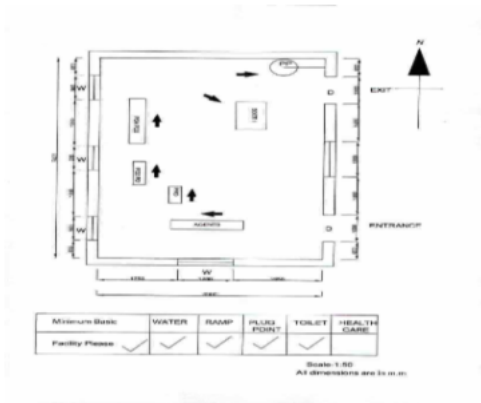

নির্বাচক নিবন্ধন আধিকারিকের স্বাক্ষর

Nazri Naksha

Google Map View

Polling Station Building Front View

Polling Station Front View

Cad View

Key MAP View

1 নাম : চায়না কোল্যা স্বামীর নাম: উৎপল কোল্যা বাড়ির নং : n0015 বয়স : 46 লিঙ্গ : মহিলা	KKW1449313 ফটো উপলব্ধ	2 নাম : সুরজ কোলে পিতার নাম: উৎপল কোলে বাড়ির নং : এন0015 বয়স : 21 লিঙ্গ : পুরুষ	ASQ2832665 ফটো উপলব্ধ	3 নাম : কাঞ্চন কোলা স্বামীর নাম: মদনমোহন কোলা বাড়ির নং : n0014 বয়স : 73 লিঙ্গ : মহিলা	WB/29/219/195653 ফটো উপলব্ধ
4 নাম : অনিমা কোল্যা স্বামীর নাম: সমরেন্দ্র কোল্যা বাড়ির নং : n0015 বয়স : 47 লিঙ্গ : মহিলা	KKW1449305 ফটো উপলব্ধ	5 নাম : উৎপল কোল্যা পিতার নাম: মদন মোহন কোল্যা বাড়ির নং : n0015 বয়স : 48 লিঙ্গ : পুরুষ	KKW1449321 ফটো উপলব্ধ	6 নাম : সমরেন্দ্র কোলা পিতার নাম: মদনমোহন কোলা বাড়ির নং : n0015 বয়স : 57 লিঙ্গ : পুরুষ	WB/29/219/195785 ফটো উপলব্ধ
7 নাম : চায়না ঘোষ (কোলে) স্বামীর নাম: বীরেন্দ্র নাথ কোলে বাড়ির নং : n0014 বয়স : 34 লিঙ্গ : মহিলা	ASQ1737030 ফটো উপলব্ধ	8 নাম : কেয়া ঘোষ (কোলে) স্বামীর নাম: নাড়গোপাল কোলে বাড়ির নং : n0014 বয়স : 30 লিঙ্গ : মহিলা	ASQ1737022 ফটো উপলব্ধ	9 নাম : নাড়গোপাল কোলে পিতার নাম: কমল কোলে বাড়ির নং : n0014 বয়স : 42 লিঙ্গ : পুরুষ	ASQ1339647 ফটো উপলব্ধ
10 নাম : রেখা কোলা স্বামীর নাম: তমল কোলা বাড়ির নং : n0014 বয়স : 55 লিঙ্গ : মহিলা	WB/29/219/195661 ফটো উপলব্ধ	11 নাম : বীরেন্দ্র নাথ কোলা পিতার নাম: কমল কোলা বাড়ির নং : n0014 বয়স : 42 লিঙ্গ : পুরুষ	KKW2329159 ফটো উপলব্ধ	12 নাম : কমল কোলা পিতার নাম: খগেন্দ্রনাথ কোলা বাড়ির নং : n0014 বয়স : 66 লিঙ্গ : পুরুষ	WB/29/219/195833 ফটো উপলব্ধ
13 নাম : সুমন কোলে পিতার নাম: উৎপল কোলে বাড়ির নং : n0242 বয়স : 26 লিঙ্গ : পুরুষ	ASQ2272813 ফটো উপলব্ধ	14 নাম : অপর্ণা গোস্বামী অন্যান্য: সুমন মণ্ডল বাড়ির নং : বীণাপাণি ভবন বয়স : 33 লিঙ্গ : মহিলা	ASQ1643899 ফটো উপলব্ধ	15 নাম : মুনমুন ঘোষ (মামা) স্বামীর নাম: আকাশ মামা বাড়ির নং : n0183 বয়স : 32 লিঙ্গ : মহিলা	ASQ1736883 ফটো উপলব্ধ
16 নাম : প্রশান্ত চানক পিতার নাম: বসন্ত চানক বাড়ির নং : n0008 বয়স : 51 লিঙ্গ : পুরুষ	WB/29/219/195788 ফটো উপলব্ধ	17 নাম : অসীমা চানক স্বামীর নাম: সুশান্ত চানক বাড়ির নং : n0008 বয়স : 36 লিঙ্গ : মহিলা	ASQ1261478 ফটো উপলব্ধ	18 নাম : সুশান্ত চানক পিতার নাম: বসন্ত চানক বাড়ির নং : n0008 বয়স : 55 লিঙ্গ : পুরুষ	WB/29/219/195751 ফটো উপলব্ধ
19 নাম : সুমিত্রা চানক স্বামীর নাম: জয়ন্ত চানক বাড়ির নং : n0008 বয়স : 43 লিঙ্গ : মহিলা	ASQ1339613 ফটো উপলব্ধ	20 নাম : জয়ন্ত চানক পিতার নাম: বসন্ত চানক বাড়ির নং : n0008 বয়স : 57 লিঙ্গ : পুরুষ	WB/29/219/195775 ফটো উপলব্ধ	21 নাম : সুলেখা চানক পিতার নাম: বসন্ত চানক বাড়ির নং : n0008 বয়স : 61 লিঙ্গ : মহিলা	KKW2329167 ফটো উপলব্ধ
22 নাম : সুভাষিণী চানক স্বামীর নাম: বসন্ত চানক বাড়ির নং : n0008 বয়স : 84 লিঙ্গ : মহিলা	WB/29/219/195790 ফটো উপলব্ধ	23 নাম : অনুপমা চানক পিতার নাম: তরুণ কুমার চানক বাড়ির নং : n0017 বয়স : 31 লিঙ্গ : মহিলা	ASQ1834084 ফটো উপলব্ধ	24 নাম : মিতা চানক স্বামীর নাম: তরুণ চানক বাড়ির নং : n0017 বয়স : 53 লিঙ্গ : মহিলা	WB/29/219/195808 ফটো উপলব্ধ
25 নাম : তরুণ চানক পিতার নাম: বিজয় চানক বাড়ির নং : n0017 বয়স : 61 লিঙ্গ : পুরুষ	WB/29/219/195814 ফটো উপলব্ধ	26 নাম : শিপ্রা চানক স্বামীর নাম: অমরেন্দ্র চানক বাড়ির নং : n0009 বয়স : 37 লিঙ্গ : মহিলা	KKW2597490 ফটো উপলব্ধ	27 নাম : তপন চানক পিতার নাম: বিজয় চানক বাড়ির নং : n0009 বয়স : 64 লিঙ্গ : পুরুষ	WB/29/219/195867 ফটো উপলব্ধ
28 নাম : মিতা চানক স্বামীর নাম: তপন চানক বাড়ির নং : n0009 বয়স : 55 লিঙ্গ : মহিলা	WB/29/219/195876 ফটো উপলব্ধ	29 নাম : অমরেন্দ্র নাথ চানক পিতার নাম: বিজয় চানক বাড়ির নং : n0009 বয়স : 50 লিঙ্গ : পুরুষ	WB/29/219/195877 ফটো উপলব্ধ	30 নাম : কম্পনা চানক স্বামীর নাম: স্বপন চানক বাড়ির নং : n0009 বয়স : 61 লিঙ্গ : মহিলা	WB/29/219/195657 ফটো উপলব্ধ