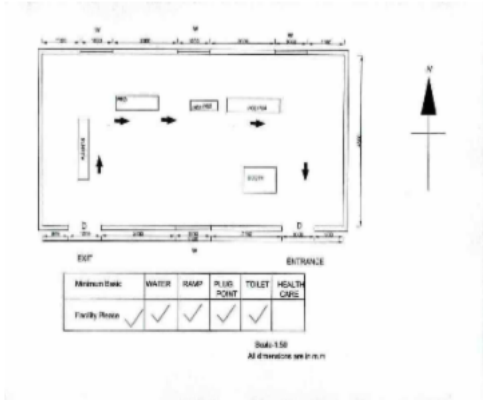

নির্বাচক নিবন্ধন আধিকারিকের স্বাক্ষর

Nazri Naksha

Google Map View

Polling Station Building Front View

Polling Station Front View

Cad View

Key MAP View

1 নাম : পিয়ালী জানা ঘোষ স্বামীর নাম: স্বপন কুমার ঘোষ বাড়ির নং : এন0079 বয়স : 31 লিঙ্গ : মহিলা	ASQ2663037 ফটো উপলব্ধ	2 নাম : কেকা পাতর (ভূঞা) স্বামীর নাম: প্রসেনজিৎ ভূঞা বাড়ির নং : এন0043 বয়স : 26 লিঙ্গ : মহিলা	ASQ2308740 ফটো উপলব্ধ	3 নাম : প্রমিলা ভূইয়া স্বামীর নাম: নবকিশোর ভূইয়া বাড়ির নং : n0010 বয়স : 86 লিঙ্গ : মহিলা	KKW2329589 ফটো উপলব্ধ
4 নাম : সন্ধ্যা সিং স্বামীর নাম: হরিসাধন সিং বাড়ির নং : n0010 বয়স : 59 লিঙ্গ : মহিলা	WB/29/219/195455 ফটো উপলব্ধ	5 নাম : সূশান্ত কুমার ভূঞা পিতার নাম: স্বপন কুমার ভূঞা বাড়ির নং : এন0041 বয়স : 33 লিঙ্গ : পুরুষ	ASQ1737634 ফটো উপলব্ধ	6 নাম : প্রশান্ত মন্ডল পিতার নাম: বিশ্বনাথ মন্ডল বাড়ির নং : এন0033 বয়স : 25 লিঙ্গ : পুরুষ	ASQ2327690 ফটো উপলব্ধ
7 নাম : সমাপ্তি রায় (ঘোষ) স্বামীর নাম: সৌমেন কুমার ঘোষ বাড়ির নং : n0029 বয়স : 26 লিঙ্গ : মহিলা	ASQ2308724 ফটো উপলব্ধ	8 নাম : পৌতম সিং মায়ের নাম: মাধুরী সিং বাড়ির নং : 0025 বয়স : 26 লিঙ্গ : পুরুষ	ASQ2273217 ফটো উপলব্ধ	9 নাম : কনিকা সিং স্বামীর নাম: কার্তিক সিং বাড়ির নং : 0002 বয়স : 26 লিঙ্গ : মহিলা	ASQ2273209 ফটো উপলব্ধ
10 নাম : প্রসেনজিত সিং পিতার নাম: বিনোদ সিং বাড়ির নং : n0014 বয়স : 34 লিঙ্গ : পুরুষ	ASQ1340371 ফটো উপলব্ধ	11 নাম : ঝর্ণা সিং স্বামীর নাম: বিনোদ সিং বাড়ির নং : n0014 বয়স : 55 লিঙ্গ : মহিলা	WB/29/219/195342 ফটো উপলব্ধ	12 নাম : ভাদরী সিং স্বামীর নাম: সুদর্শন সিং বাড়ির নং : n0013 বয়স : 37 লিঙ্গ : মহিলা	ASQ1457308 ফটো উপলব্ধ
13 নাম : সুরজিৎ সিং পিতার নাম: শিবশঙ্কর সিং বাড়ির নং : n0008 বয়স : 31 লিঙ্গ : পুরুষ	ASQ1737642 ফটো উপলব্ধ	14 নাম : প্রিয়াসী সিং স্বামীর নাম: শিব সিং বাড়ির নং : n0008 বয়স : 50 লিঙ্গ : মহিলা	WB/29/219/195461 ফটো উপলব্ধ	15 নাম : শিবু সিং পিতার নাম: যোগেশ সিং বাড়ির নং : n0008 বয়স : 54 লিঙ্গ : পুরুষ	WB/29/219/195191 ফটো উপলব্ধ
16 নাম : মল্লিকা সিং পিতার নাম: ঈশ্বর সিং বাড়ির নং : n0008 বয়স : 29 লিঙ্গ : মহিলা	ASQ1834183 ফটো উপলব্ধ	17 নাম : অজয় সিং পিতার নাম: সুশেন সিং বাড়ির নং : n0025 বয়স : 24 লিঙ্গ : পুরুষ	ASQ2567980 ফটো উপলব্ধ	18 নাম : সোমা সিং পিতার নাম: সুবল সিং বাড়ির নং : এন0018 বয়স : 23 লিঙ্গ : মহিলা	ASQ2662914 ফটো উপলব্ধ
19 নাম : সুমিতা সিং স্বামীর নাম: প্রসেনজিত সিং বাড়ির নং : এন0014 বয়স : 25 লিঙ্গ : মহিলা	ASQ2663029 ফটো উপলব্ধ	20 নাম : অম্বিকা সিং পিতার নাম: ঈশ্বর সিং বাড়ির নং : এন00008 বয়স : 23 লিঙ্গ : মহিলা	ASQ2662948 ফটো উপলব্ধ	21 নাম : কিশান সিং পিতার নাম: অক্ষয় সিং বাড়ির নং : এন0005 বয়স : 21 লিঙ্গ : পুরুষ	ASQ2833192 ফটো উপলব্ধ
22 নাম : কিরণ সিং পিতার নাম: তপন সিং বাড়ির নং : এন0005 বয়স : 21 লিঙ্গ : পুরুষ	ASQ2857217 ফটো উপলব্ধ	23 নাম : বিক্রম সিং মায়ের নাম: কম্পনা সিং বাড়ির নং : এন0003 বয়স : 21 লিঙ্গ : পুরুষ	ASQ2857167 ফটো উপলব্ধ	24 নাম : শ্রীকান্ত সিং পিতার নাম: অনূপ সিং বাড়ির নং : এন0016 বয়স : 21 লিঙ্গ : পুরুষ	ASQ2833051 ফটো উপলব্ধ
25 নাম : মনি সিং স্বামীর নাম: রাখহরি সিং বাড়ির নং : এন0006 বয়স : 33 লিঙ্গ : মহিলা	NKP1959410 ফটো উপলব্ধ	26 নাম : অঞ্জলি সিং স্বামীর নাম: স্বপন কুমার সিং বাড়ির নং : এন0004 বয়স : 23 লিঙ্গ : মহিলা	ASQ2770873 ফটো উপলব্ধ	27 নাম : বিজয় সিং পিতার নাম: যুগল সিং বাড়ির নং : এন0018 বয়স : 22 লিঙ্গ : পুরুষ	ASQ2833226 ফটো উপলব্ধ
28 নাম : কার্তিক সিং পিতার নাম: বলরাম সিং বাড়ির নং : এন0016 বয়স : 22 লিঙ্গ : পুরুষ	ASQ2833242 ফটো উপলব্ধ	29 নাম : রীনা সিং পিতার নাম: গগেন সিং বাড়ির নং : এন0006 বয়স : 21 লিঙ্গ : মহিলা	ASQ2833069 ফটো উপলব্ধ	30 নাম : সৌরভ সিং পিতার নাম: রাজ কুমার সিং বাড়ির নং : এন0012 বয়স : 21 লিঙ্গ : পুরুষ	ASQ2857191 ফটো উপলব্ধ