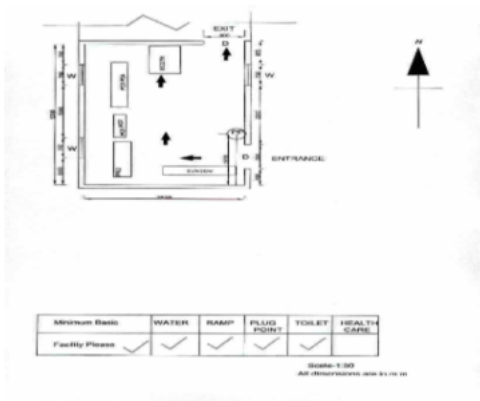

নির্বাচক নিবন্ধন আধিকারিকের স্বাক্ষর

Nazri Naksha

Google Map View

Polling Station Building Front View

Polling Station Front View

Cad View

Key MAP View

1	ASQ1739234	2	ASQ1891449	3	ASQ2673374
নাম : অনুপম ব্যানার্জী মায়ের নাম: কাকলী ব্যানার্জী বাড়ির নং : n0002 বয়স : 29 লিঙ্গ : পুরুষ	ফটো উপলব্ধ	নাম : নিরুপম ব্যানার্জী পিতার নাম: রমেন ব্যানার্জী বাড়ির নং : n0002 বয়স : 30 লিঙ্গ : পুরুষ	ফটো উপলব্ধ	নাম : কাকলি আচার্য ব্যানার্জী স্বামীর নাম: রমেন ব্যানার্জী বাড়ির নং : n0002 বয়স : 57 লিঙ্গ : মহিলা	ফটো উপলব্ধ
4	ASQ2666493	5	ASQ2192292	6	WB/29/219/207761
নাম : সুরজিৎ আচার্য পিতার নাম: খোকন আচার্য বাড়ির নং : এন0003 বয়স : 27 লিঙ্গ : পুরুষ	ফটো উপলব্ধ	নাম : অভিজিৎ আচার্য পিতার নাম: খোকন আচার্য বাড়ির নং : n0003 বয়স : 29 লিঙ্গ : পুরুষ	ফটো উপলব্ধ	নাম : অন্নপূর্ণা আচার্য স্বামীর নাম: স্বপন আচার্য বাড়ির নং : n0003 বয়স : 54 লিঙ্গ : মহিলা	ফটো উপলব্ধ
7	KKW2086726	8	WB/29/219/207239	9	WB/29/219/207679
নাম : লক্ষ্মী আচার্য স্বামীর নাম: খোকন আচার্য বাড়ির নং : n0003 বয়স : 50 লিঙ্গ : মহিলা	ফটো উপলব্ধ	নাম : খোকন আচার্য পিতার নাম: বনমালী আচার্য বাড়ির নং : n0003 বয়স : 54 লিঙ্গ : পুরুষ	ফটো উপলব্ধ	নাম : বাদলরানী আচার্য স্বামীর নাম: বনমালী আচার্য বাড়ির নং : n0003 বয়স : 75 লিঙ্গ : মহিলা	ফটো উপলব্ধ
10	ASQ2632321	11	WB/29/219/207070	12	ASQ2369536
নাম : ষষ্ঠী নন্দী স্বামীর নাম: অলক নন্দী বাড়ির নং : n0003 বয়স : 50 লিঙ্গ : মহিলা	ফটো উপলব্ধ	নাম : বেলা কুণ্ড স্বামীর নাম: স্বপন কুণ্ড বাড়ির নং : n0053 বয়স : 62 লিঙ্গ : মহিলা	ফটো উপলব্ধ	নাম : রিঙ্কু খাটুয়া স্বামীর নাম: বলরাম খাটুয়া বাড়ির নং : এন0110 বয়স : 28 লিঙ্গ : মহিলা	ফটো উপলব্ধ
13	ASQ1739317	14	ASQ1540350	15	ASQ0580563
নাম : অবিনাশ খামরই মায়ের নাম: অঞ্জলী খামরই বাড়ির নং : n0110 বয়স : 30 লিঙ্গ : পুরুষ	ফটো উপলব্ধ	নাম : বলরাম খাটুয়া পিতার নাম: দুর্গোদন খাটুয়া বাড়ির নং : n0110 বয়স : 39 লিঙ্গ : পুরুষ	ফটো উপলব্ধ	নাম : সুমিত্রা খাটুয়া স্বামীর নাম: কৃষ্ণপ্রসাদ খাটুয়া বাড়ির নং : n0110 বয়স : 37 লিঙ্গ : মহিলা	ফটো উপলব্ধ
16	ASQ1261700	17	WB/29/219/207383	18	ASQ1632942
নাম : কৃষ্ণপ্রসাদ খাটুয়া পিতার নাম: দুর্গোদন খাটুয়া বাড়ির নং : n0110 বয়স : 45 লিঙ্গ : পুরুষ	ফটো উপলব্ধ	নাম : উমা খাটুয়া স্বামীর নাম: দুর্গাশন খাটুয়া বাড়ির নং : n0110 বয়স : 57 লিঙ্গ : মহিলা	ফটো উপলব্ধ	নাম : প্রহ্লাদ খামরই পিতার নাম: বিষ্ণু খামরই বাড়ির নং : n0072 বয়স : 32 লিঙ্গ : পুরুষ	ফটো উপলব্ধ
19	WB/29/219/207475	20	ASQ0580662	21	ASQ1739374
নাম : সবিতা খামরই স্বামীর নাম: বিষ্ণু খামরই বাড়ির নং : n0072 বয়স : 53 লিঙ্গ : মহিলা	ফটো উপলব্ধ	নাম : রিঙ্কু বারিক স্বামীর নাম: বিশ্বেজিৎ বারিক বাড়ির নং : n0071 বয়স : 38 লিঙ্গ : মহিলা	ফটো উপলব্ধ	নাম : ঝুমা খামরই স্বামীর নাম: প্রসেনজিৎ খামরই বাড়ির নং : n0071 বয়স : 41 লিঙ্গ : মহিলা	ফটো উপলব্ধ
22	ASQ1945856	23	ASQ1261718	24	ASQ1945708
নাম : অর্চনা খামরই স্বামীর নাম: নিতাই খামরই বাড়ির নং : n0132 বয়স : 28 লিঙ্গ : মহিলা	ফটো উপলব্ধ	নাম : প্রসেনজিৎ খামরই পিতার নাম: বিষ্ণুপদ খামরই বাড়ির নং : n0071 বয়স : 36 লিঙ্গ : পুরুষ	ফটো উপলব্ধ	নাম : দুর্গা খামরই স্বামীর নাম: প্রহ্লাদ খামরই বাড়ির নং : n0072 বয়স : 30 লিঙ্গ : মহিলা	ফটো উপলব্ধ
25	ASQ1739424	26	ASQ1457936	27	ASQ1633015
নাম : পূর্ণিমা খামরই স্বামীর নাম: প্রশান্ত খামরই বাড়ির নং : n0022 বয়স : 33 লিঙ্গ : মহিলা	ফটো উপলব্ধ	নাম : প্রশান্ত খামরই পিতার নাম: নন্দ খামরই বাড়ির নং : n0022 বয়স : 34 লিঙ্গ : পুরুষ	ফটো উপলব্ধ	নাম : ঝুমা খামরই স্বামীর নাম: সুশান্ত খামরই বাড়ির নং : n0022 বয়স : 34 লিঙ্গ : মহিলা	ফটো উপলব্ধ
28	ASQ1633007	29	WB/29/219/207763	30	WB/29/219/207762
নাম : সুশান্ত খামরই পিতার নাম: নন্দ খামরই বাড়ির নং : n0022 বয়স : 35 লিঙ্গ : পুরুষ	ফটো উপলব্ধ	নাম : সুমি খামরই স্বামীর নাম: নন্দ খামরই বাড়ির নং : n0022 বয়স : 59 লিঙ্গ : মহিলা	ফটো উপলব্ধ	নাম : নন্দ খামরই পিতার নাম: পঞ্চু খামরই বাড়ির নং : n0022 বয়স : 63 লিঙ্গ : পুরুষ	ফটো উপলব্ধ