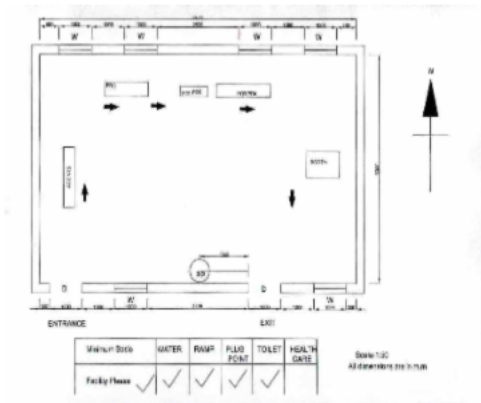

নির্বাচক নিবন্ধন আধিকারিকের স্বাক্ষর

Nazri Naksha

Google Map View

Polling Station Building Front View

Polling Station Front View

Cad View

Key MAP View

1	ASQ2192466	নাম : অম্বিকা মাইতি (বাঙালী) স্বামীর নাম: দিনেশ কুমার বাঙালী বাড়ির নং : n0173 বয়স : 27 লিঙ্গ : মহিলা	ফটো উপলব্ধ	2	WB/29/219/204887	নাম : জিতেন্দ্র আদক পিতার নাম: মহেন্দ্র আদক বাড়ির নং : n0003 বয়স : 55 লিঙ্গ : পুরুষ	ফটো উপলব্ধ	3	ASQ1835214	নাম : কৃষ্ণা আদক (বেরা) স্বামীর নাম: জিতেন্দ্র আদক বাড়ির নং : n0003 বয়স : 31 লিঙ্গ : মহিলা	ফটো উপলব্ধ
4	WB/29/219/204444	নাম : বনবিহারী আদক পিতার নাম: চন্দ্রকান্ত আদক বাড়ির নং : n0001 বয়স : 60 লিঙ্গ : পুরুষ	ফটো উপলব্ধ	5	WB/29/219/204401	নাম : কবিতা আদক স্বামীর নাম: বনবিহারী আদক বাড়ির নং : n0001 বয়স : 56 লিঙ্গ : মহিলা	ফটো উপলব্ধ	6	ASQ1633379	নাম : তারাপদ আদক পিতার নাম: বনবিহারী আদক বাড়ির নং : n0001 বয়স : 33 লিঙ্গ : পুরুষ	ফটো উপলব্ধ
7	WB/29/219/204758	নাম : মধুসূদন আদক পিতার নাম: চন্দ্রকান্ত আদক বাড়ির নং : n0002 বয়স : 63 লিঙ্গ : পুরুষ	ফটো উপলব্ধ	8	ASQ1739630	নাম : কালিপদ আদক পিতার নাম: মধুসূদন আদক বাড়ির নং : n0002 বয়স : 33 লিঙ্গ : পুরুষ	ফটো উপলব্ধ	9	WB/29/219/204429	নাম : অম্বিকা আদক স্বামীর নাম: মধুসূদন আদক বাড়ির নং : n0002 বয়স : 59 লিঙ্গ : মহিলা	ফটো উপলব্ধ
10	ASQ1891548	নাম : সৌমেন আদক পিতার নাম: বনবিহারী আদক বাড়ির নং : n0001 বয়স : 29 লিঙ্গ : পুরুষ	ফটো উপলব্ধ	11	ASQ2581189	নাম : কবিতা অধিকারী আদক স্বামীর নাম: কালীপদ আদক বাড়ির নং : n0002 বয়স : 25 লিঙ্গ : মহিলা	ফটো উপলব্ধ	12	NUT2174498	নাম : প্রিয়া আদক স্বামীর নাম: তারাপাড়া আদক বাড়ির নং : n0001 বয়স : 28 লিঙ্গ : মহিলা	ফটো উপলব্ধ
13	ASQ2667368	নাম : মৃত্যঞ্জয় কর পিতার নাম: সত্যনারায়ণ কর বাড়ির নং : এন0000 বয়স : 24 লিঙ্গ : পুরুষ	ফটো উপলব্ধ	14	WB/29/219/204815	নাম : শীতল কর পিতার নাম: পশুপতি কর বাড়ির নং : n0004 বয়স : 69 লিঙ্গ : পুরুষ	ফটো উপলব্ধ	15	WB/29/219/204541	নাম : অনিমা কর স্বামীর নাম: শীতল কর বাড়ির নং : n0004 বয়স : 66 লিঙ্গ : মহিলা	ফটো উপলব্ধ
16	KKW2331981	নাম : সত্যনারায়ণ কর পিতার নাম: শীতল কর বাড়ির নং : n0004 বয়স : 47 লিঙ্গ : পুরুষ	ফটো উপলব্ধ	17	KKW2331999	নাম : মিঠু কর স্বামীর নাম: সত্যনারায়ণ কর বাড়ির নং : n0004 বয়স : 43 লিঙ্গ : মহিলা	ফটো উপলব্ধ	18	ASQ1343318	নাম : তরুণ কুমার কর পিতার নাম: শীতল কর বাড়ির নং : n0004 বয়স : 37 লিঙ্গ : পুরুষ	ফটো উপলব্ধ
19	ASQ2158426	নাম : রমা কর(দোলই) স্বামীর নাম: তরুণ কুমার কর বাড়ির নং : n0171 বয়স : 28 লিঙ্গ : মহিলা	ফটো উপলব্ধ	20	ASQ2192474	নাম : অরুণ বাঙালী পিতার নাম: তপন বাঙালী বাড়ির নং : n0009 বয়স : 27 লিঙ্গ : পুরুষ	ফটো উপলব্ধ	21	WB/29/219/204784	নাম : প্রভাত কোটাল পিতার নাম: রামপদ কোটাল বাড়ির নং : n0005 বয়স : 61 লিঙ্গ : পুরুষ	ফটো উপলব্ধ
22	WB/29/219/204192	নাম : সুমিত্রা কোটাল স্বামীর নাম: প্রভাত কোটাল বাড়ির নং : n0005 বয়স : 57 লিঙ্গ : মহিলা	ফটো উপলব্ধ	23	ASQ1343441	নাম : ভাস্কর কোটাল পিতার নাম: প্রভাত কোটাল বাড়ির নং : n0005 বয়স : 34 লিঙ্গ : পুরুষ	ফটো উপলব্ধ	24	ASQ1739622	নাম : সত্যেন কোটাল পিতার নাম: প্রভাত কোটাল বাড়ির নং : n0005 বয়স : 29 লিঙ্গ : পুরুষ	ফটো উপলব্ধ
25	WB/29/219/204611	নাম : সুকুমার কোটাল পিতার নাম: রামপদ কোটাল বাড়ির নং : n0005 বয়স : 51 লিঙ্গ : পুরুষ	ফটো উপলব্ধ	26	WB/29/219/204179	নাম : বন্দনা কোটাল স্বামীর নাম: সুকুমার কোটাল বাড়ির নং : n0005 বয়স : 49 লিঙ্গ : মহিলা	ফটো উপলব্ধ	27	ASQ1343458	নাম : সমীর কোটাল পিতার নাম: রামপদ কোটাল বাড়ির নং : n0005 বয়স : 40 লিঙ্গ : পুরুষ	ফটো উপলব্ধ
28	WB/29/219/204532	নাম : লক্ষ্মণ কোটাল পিতার নাম: রজনী কোটাল বাড়ির নং : n0006 বয়স : 81 লিঙ্গ : পুরুষ	ফটো উপলব্ধ	29	WB/29/219/204536	নাম : রেনুকা কোটাল স্বামীর নাম: লক্ষ্মণ কোটাল বাড়ির নং : n0006 বয়স : 76 লিঙ্গ : মহিলা	ফটো উপলব্ধ	30	WB/29/219/204176	নাম : মধুমিতা কোটাল স্বামীর নাম: সুভাষ কোটাল বাড়ির নং : n0007 বয়স : 56 লিঙ্গ : মহিলা	ফটো উপলব্ধ