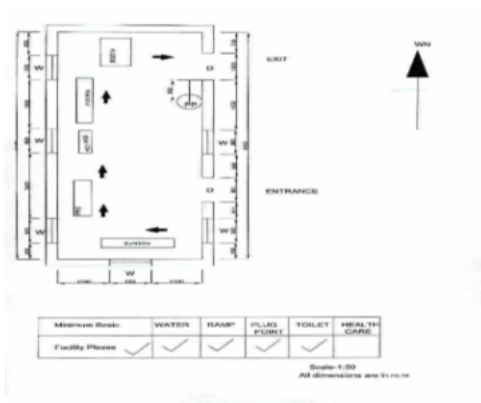

নির্বাচক নিবন্ধন আধিকারিকের স্বাক্ষর

Nazri Naksha

Google Map View

Polling Station Building Front View

Polling Station Front View

Cad View

Key MAP View

1 নাম : লক্ষী ঋষি স্বামীর নাম: সন্তু ঋষি বাড়ির নং : এন0088 বয়স : 25 লিঙ্গ : মহিলা	ASQ2331965 ফটো উপলব্ধ	2 নাম : ভজহরি কিস্কু পিতার নাম: সুবল কিস্কু বাড়ির নং : n0034 বয়স : 28 লিঙ্গ : পুরুষ	ASQ1946672 ফটো উপলব্ধ	3 নাম : লখীরাম টুডু পিতার নাম: করন টুডু বাড়ির নং : n0029 বয়স : 69 লিঙ্গ : পুরুষ	ASQ3051059 ফটো উপলব্ধ
4 নাম : কালাচাঁদ টুডু পিতার নাম: করন টুডু বাড়ির নং : n0029 বয়স : 53 লিঙ্গ : পুরুষ	WB/29/219/198006 ফটো উপলব্ধ	5 নাম : জ্যোৎস্না টুডু স্বামীর নাম: কালাচাঁদ টুডু বাড়ির নং : n0029 বয়স : 48 লিঙ্গ : মহিলা	KKW1449065 ফটো উপলব্ধ	6 নাম : মাতি টুডু স্বামীর নাম: বাগরাজ টুডু বাড়ির নং : n0029 বয়স : 56 লিঙ্গ : মহিলা	WB/29/219/198071 ফটো উপলব্ধ
7 নাম : বাসী টুডু স্বামীর নাম: শংকর টুডু বাড়ির নং : n0030 বয়স : 44 লিঙ্গ : মহিলা	KKW2084226 ফটো উপলব্ধ	8 নাম : বিমল টুডু পিতার নাম: সনাতন টুডু বাড়ির নং : n0032 বয়স : 40 লিঙ্গ : পুরুষ	KKW2330892 ফটো উপলব্ধ	9 নাম : দুর্গারানী টুডু স্বামীর নাম: বিমল টুডু বাড়ির নং : n0032 বয়স : 42 লিঙ্গ : মহিলা	KKW2482933 ফটো উপলব্ধ
10 নাম : বাপী কুমার টুডু পিতার নাম: শালকু টুডু বাড়ির নং : n0032 বয়স : 40 লিঙ্গ : পুরুষ	KKW2482925 ফটো উপলব্ধ	11 নাম : জ্যোৎস্না টুডু(মুর্মা) স্বামীর নাম: বাপী কুমার টুডু বাড়ির নং : n0032 বয়স : 32 লিঙ্গ : মহিলা	ASQ1740521 ফটো উপলব্ধ	12 নাম : শ্রীমন্তু টুডু পিতার নাম: শালকু টুডু বাড়ির নং : n0032 বয়স : 34 লিঙ্গ : পুরুষ	ASQ1344274 ফটো উপলব্ধ
13 নাম : রুপচাঁদ টুডু পিতার নাম: রাধানাথ টুডু বাড়ির নং : n0035 বয়স : 69 লিঙ্গ : পুরুষ	WB/29/219/198476 ফটো উপলব্ধ	14 নাম : খোকন টুডু পিতার নাম: রাধানাথ টুডু বাড়ির নং : n0035 বয়স : 64 লিঙ্গ : পুরুষ	WB/29/219/198271 ফটো উপলব্ধ	15 নাম : চুড়ামনি টুডু স্বামীর নাম: খোকন টুডু বাড়ির নং : n0035 বয়স : 60 লিঙ্গ : মহিলা	WB/29/219/198263 ফটো উপলব্ধ
16 নাম : গোপাল টুডু পিতার নাম: রাধানাথ টুডু বাড়ির নং : n0035 বয়স : 58 লিঙ্গ : পুরুষ	WB/29/219/198349 ফটো উপলব্ধ	17 নাম : ভূতিবালা টুডু স্বামীর নাম: গোপাল টুডু বাড়ির নং : n0035 বয়স : 55 লিঙ্গ : মহিলা	WB/29/219/198341 ফটো উপলব্ধ	18 নাম : শুকলাল টুডু পিতার নাম: গোপাল টুডু বাড়ির নং : n0035 বয়স : 35 লিঙ্গ : পুরুষ	ASQ1634013 ফটো উপলব্ধ
19 নাম : লক্ষী টুডু স্বামীর নাম: শুকলাল টুডু বাড়ির নং : n0035 বয়স : 34 লিঙ্গ : মহিলা	ASQ1740539 ফটো উপলব্ধ	20 নাম : শ্যামসুন্দর টুডু পিতার নাম: গোপাল টুডু বাড়ির নং : n0035 বয়স : 31 লিঙ্গ : পুরুষ	ASQ1634021 ফটো উপলব্ধ	21 নাম : দৃষী টুডু স্বামীর নাম: রুপচাঁদ টুডু বাড়ির নং : n0035 বয়স : 61 লিঙ্গ : মহিলা	WB/29/219/198477 ফটো উপলব্ধ
22 নাম : শন্তু টুডু পিতার নাম: রাধা টুডু বাড়ির নং : n0035 বয়স : 46 লিঙ্গ : পুরুষ	KKW2084234 ফটো উপলব্ধ	23 নাম : যমুনা টুডু স্বামীর নাম: শন্তু টুডু বাড়ির নং : n0035 বয়স : 45 লিঙ্গ : মহিলা	KKW2084242 ফটো উপলব্ধ	24 নাম : জ্যোৎস্না টুডু স্বামীর নাম: ভক্ত টুডু বাড়ির নং : n0036 বয়স : 46 লিঙ্গ : মহিলা	KKW2597730 ফটো উপলব্ধ
25 নাম : মুংলী টুডু স্বামীর নাম: মোহন টুডু বাড়ির নং : n0036 বয়স : 55 লিঙ্গ : মহিলা	KKW2084200 ফটো উপলব্ধ	26 নাম : শ্যামলী মুর্মা(টুডু) স্বামীর নাম: কালাচাঁদ টুডু বাড়ির নং : n0037 বয়স : 30 লিঙ্গ : মহিলা	ASQ1740497 ফটো উপলব্ধ	27 নাম : কালাচাঁদ টুডু পিতার নাম: শ্যাম টুডু বাড়ির নং : 3 বয়স : 30 লিঙ্গ : পুরুষ	ASQ1740455 ফটো উপলব্ধ
28 নাম : সীতা টুডু স্বামীর নাম: শ্যাম টুডু বাড়ির নং : n0037 বয়স : 61 লিঙ্গ : মহিলা	WB/29/219/198267 ফটো উপলব্ধ	29 নাম : শ্যাম টুডু পিতার নাম: শৈল টুডু বাড়ির নং : n0037 বয়স : 67 লিঙ্গ : পুরুষ	WB/29/219/198253 ফটো উপলব্ধ	30 নাম : পূর্ণিমা টুডু স্বামীর নাম: শন্তা টুডু বাড়ির নং : n0036 বয়স : 37 লিঙ্গ : মহিলা	KKW2646123 ফটো উপলব্ধ