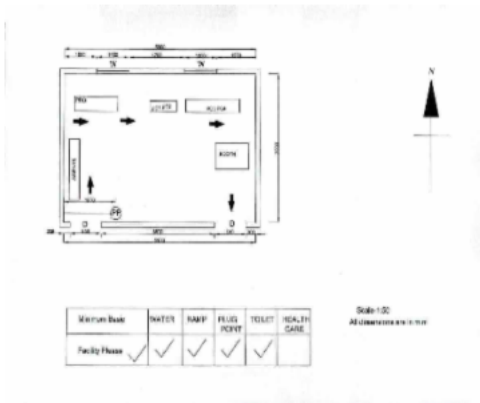

নির্বাচক নিবন্ধন আধিকারিকের স্বাক্ষর

Nazri Naksha

Google Map View

Polling Station Building Front View

Polling Station Front View

Cad View

Key MAP View

1	ASQ2262251	ফটো উপলব্ধ	2	WB/29/219/234173	ফটো উপলব্ধ	3	ASQ1741230	ফটো উপলব্ধ
নাম : কৃষ্ণপ্রসাদ কিঙ্কু পিতার নাম: কাঁদু কিঙ্কু বাড়ির নং : n0160 বয়স : 26 লিঙ্গ : পুরুষ			নাম : মধু খাঁ পিতার নাম: রাসু খাঁ বাড়ির নং : n0008 বয়স : 69 লিঙ্গ : পুরুষ			নাম : বনলতা খাঁ স্বামীর নাম: মধু খাঁ বাড়ির নং : n0008 বয়স : 35 লিঙ্গ : মহিলা		
4	ASQ2313120	ফটো উপলব্ধ	5	ASQ2807451	ফটো উপলব্ধ	6	KKW1434802	ফটো উপলব্ধ
নাম : মালতী টুডু স্বামীর নাম: সূর্যকান্ত টুডু বাড়ির নং : এন0175 বয়স : 28 লিঙ্গ : মহিলা			নাম : পূর্ণিমা টুডু স্বামীর নাম: লক্ষ্মীকান্ত টুডু বাড়ির নং : এন0011 বয়স : 22 লিঙ্গ : মহিলা			নাম : দুঃখী টুডু স্বামীর নাম: চুনারাম টুডু বাড়ির নং : n0011 বয়স : 56 লিঙ্গ : মহিলা		
7	ASQ1741149	ফটো উপলব্ধ	8	ASQ1741156	ফটো উপলব্ধ	9	ASQ1741164	ফটো উপলব্ধ
নাম : সুরজ মনি টুডু পিতার নাম: চুনারাম টুডু বাড়ির নং : n0011 বয়স : 33 লিঙ্গ : মহিলা			নাম : সূর্য টুডু পিতার নাম: চুনারাম টুডু বাড়ির নং : n0011 বয়স : 31 লিঙ্গ : পুরুষ			নাম : লক্ষ্মীকান্ত টুডু পিতার নাম: চুনারাম টুডু বাড়ির নং : n0011 বয়স : 30 লিঙ্গ : পুরুষ		
10	WB/29/219/234224	ফটো উপলব্ধ	11	WB/29/219/234221	ফটো উপলব্ধ	12	ASQ1541226	ফটো উপলব্ধ
নাম : বুলু দোলই পিতার নাম: পতিতপাবন দোলই বাড়ির নং : n0006 বয়স : 61 লিঙ্গ : পুরুষ			নাম : সন্ধ্যা দোলই স্বামীর নাম: বুলু দোলই বাড়ির নং : n0006 বয়স : 56 লিঙ্গ : মহিলা			নাম : স্বপন দোলই পিতার নাম: বুলু দোলই বাড়ির নং : n0006 বয়স : 34 লিঙ্গ : পুরুষ		
13	ASQ1741123	ফটো উপলব্ধ	14	WB/29/219/234328	ফটো উপলব্ধ	15	WB/29/219/234304	ফটো উপলব্ধ
নাম : মিঠুরানী দোলই স্বামীর নাম: স্বপন দোলই বাড়ির নং : n0006 বয়স : 31 লিঙ্গ : মহিলা			নাম : অরুণ দোলই পিতার নাম: পতিতপাবন দোলই বাড়ির নং : n0006 বয়স : 51 লিঙ্গ : পুরুষ			নাম : উত্তরা দোলই স্বামীর নাম: নীলরতন দোলই বাড়ির নং : n0006 বয়স : 52 লিঙ্গ : মহিলা		
16	ASQ1835685	ফটো উপলব্ধ	17	ASQ1541234	ফটো উপলব্ধ	18	ASQ1741131	ফটো উপলব্ধ
নাম : বিলিক দোলই স্বামীর নাম: সুশীল দোলই বাড়ির নং : n0006 বয়স : 29 লিঙ্গ : মহিলা			নাম : সুখেন্দু দোলই পিতার নাম: নীলরতন দোলই বাড়ির নং : n0006 বয়স : 33 লিঙ্গ : পুরুষ			নাম : সমর দোলই পিতার নাম: নীলরতন দোলই বাড়ির নং : n0006 বয়স : 30 লিঙ্গ : পুরুষ		
19	KKW2339174	ফটো উপলব্ধ	20	WB/29/219/234220	ফটো উপলব্ধ	21	WB/29/219/234280	ফটো উপলব্ধ
নাম : লক্ষী দোলই স্বামীর নাম: অরুণ দোলই বাড়ির নং : n0006 বয়স : 44 লিঙ্গ : মহিলা			নাম : চম্পা দোলই স্বামীর নাম: মতিলাল দোলই বাড়ির নং : n0007 বয়স : 78 লিঙ্গ : মহিলা			নাম : সূর্য দোলই পিতার নাম: মতিলাল দোলই বাড়ির নং : n0007 বয়স : 52 লিঙ্গ : পুরুষ		
22	KKW1346956	ফটো উপলব্ধ	23	WB/29/219/234327	ফটো উপলব্ধ	24	KKW2339190	ফটো উপলব্ধ
নাম : ছবি দোলই স্বামীর নাম: সূর্য দোলই বাড়ির নং : n0007 বয়স : 45 লিঙ্গ : মহিলা			নাম : দুর্ঘোধন দোলই পিতার নাম: মতিলাল দোলই বাড়ির নং : n0007 বয়স : 49 লিঙ্গ : পুরুষ			নাম : ইলা দোলই স্বামীর নাম: দুর্ঘোধন দোলই বাড়ির নং : n0007 বয়স : 43 লিঙ্গ : মহিলা		
25	ASQ1541242	ফটো উপলব্ধ	26	ASQ1541259	ফটো উপলব্ধ	27	ASQ2911840	ফটো উপলব্ধ
নাম : দুলাল দোলই পিতার নাম: মতিলাল দোলই বাড়ির নং : n0007 বয়স : 40 লিঙ্গ : পুরুষ			নাম : কাকলী দোলই স্বামীর নাম: দুলাল দোলই বাড়ির নং : n0007 বয়স : 32 লিঙ্গ : মহিলা			নাম : আকাশ দোলই পিতার নাম: সূর্যকান্ত দোলই বাড়ির নং : এন0007 বয়স : 22 লিঙ্গ : পুরুষ		
28	ASQ2911857	ফটো উপলব্ধ	29	WB/29/219/234150	ফটো উপলব্ধ	30	WB/29/219/234263	ফটো উপলব্ধ
নাম : তাপস দোলই পিতার নাম: দুর্ঘোধন দোলই বাড়ির নং : এন0023 বয়স : 20 লিঙ্গ : পুরুষ			নাম : কাল দোলই অন্যান্য: সুধীর দোলই বাড়ির নং : n0009 বয়স : 74 লিঙ্গ : মহিলা			নাম : জয়ন্তী দোলই স্বামীর নাম: করুণা দোলই বাড়ির নং : n0009 বয়স : 51 লিঙ্গ : মহিলা		