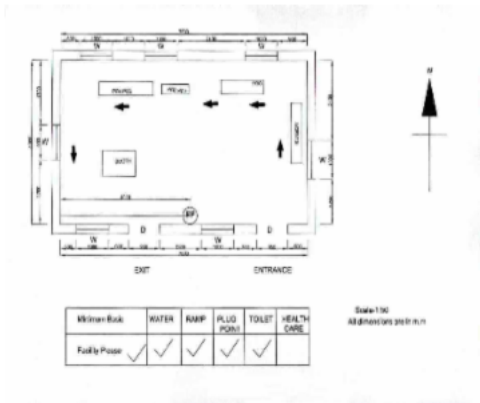

নির্বাচক নিবন্ধন আধিকারিকের স্বাক্ষর

Nazri Naksha

Google Map View

Polling Station Building Front View

Polling Station Front View

Cad View

Key MAP View

1 নাম : রাধা ডোলৈ স্বামীর নাম: সন্তু ডোলৈ বাড়ির নং : 65 বয়স : 30 লিঙ্গ : মহিলা	ASQ2711547 ফটো উপলব্ধ	2 নাম : চম্পা হেমরাম স্বামীর নাম: ঝাংটু হেমরাম বাড়ির নং : 52 বয়স : 31 লিঙ্গ : মহিলা	ASQ2711562 ফটো উপলব্ধ	3 নাম : মহাদেব সিং পিতার নাম: তরুণ সিং বাড়ির নং : 65 বয়স : 24 লিঙ্গ : পুরুষ	ASQ2711596 ফটো উপলব্ধ
4 নাম : শ্রীকান্ত ডোলৈ পিতার নাম: শুভংকর ডোলৈ বাড়ির নং : 96 বয়স : 23 লিঙ্গ : পুরুষ	ASQ2711604 ফটো উপলব্ধ	5 নাম : লালু ডোলৈ পিতার নাম: কিনু ডোলৈ বাড়ির নং : 85 বয়স : 23 লিঙ্গ : পুরুষ	ASQ2711620 ফটো উপলব্ধ	6 নাম : ইরে পতরা স্বামীর নাম: নিশান পতরা বাড়ির নং : 96 বয়স : 23 লিঙ্গ : মহিলা	ASQ2711695 ফটো উপলব্ধ
7 নাম : টোপু ডোলৈ পিতার নাম: উমেচরন ডোলৈ বাড়ির নং : 93 বয়স : 23 লিঙ্গ : পুরুষ	ASQ2711539 ফটো উপলব্ধ	8 নাম : রুমা জানা স্বামীর নাম: প্রসেনজীত জানা বাড়ির নং : 96 বয়স : 23 লিঙ্গ : মহিলা	ASQ2711646 ফটো উপলব্ধ	9 নাম : রাহুল গুঁহৈত পিতার নাম: কল্যাণ গুঁহৈত বাড়ির নং : 63 বয়স : 23 লিঙ্গ : পুরুষ	ASQ2711737 ফটো উপলব্ধ
10 নাম : সম্পা মন্ডল স্বামীর নাম: জয়দেব মন্ডল বাড়ির নং : 85 বয়স : 24 লিঙ্গ : মহিলা	ASQ2711802 ফটো উপলব্ধ	11 নাম : মামনী হুতাঙ্গিত স্বামীর নাম: বিপ্লাব হুতাঙ্গিত বাড়ির নং : 76 বয়স : 23 লিঙ্গ : মহিলা	ASQ2711372 ফটো উপলব্ধ	12 নাম : মোনারনজান বেরা পিতার নাম: তারশংকর বেরা বাড়ির নং : 74 বয়স : 23 লিঙ্গ : পুরুষ	ASQ2711315 ফটো উপলব্ধ
13 নাম : কালী হাঁসদা স্বামীর নাম: সিবাজী হংসদা বাড়ির নং : 74 বয়স : 31 লিঙ্গ : মহিলা	ASQ2711380 ফটো উপলব্ধ	14 নাম : লব সাংতি পিতার নাম: কার্তিক সাংতি বাড়ির নং : 96 বয়স : 23 লিঙ্গ : পুরুষ	ASQ2711463 ফটো উপলব্ধ	15 নাম : সঞ্জীত পতরা পিতার নাম: তারাপাড়া পতরা বাড়ির নং : 74 বয়স : 26 লিঙ্গ : পুরুষ	ASQ2711349 ফটো উপলব্ধ
16 নাম : অসীম মন্ডল পিতার নাম: তপন মন্ডল বাড়ির নং : 96 বয়স : 24 লিঙ্গ : পুরুষ	ASQ2711513 ফটো উপলব্ধ	17 নাম : মোহন ভুনিআ পিতার নাম: গৌরহরী ভুনিআ বাড়ির নং : 96 বয়স : 24 লিঙ্গ : পুরুষ	ASQ2711497 ফটো উপলব্ধ	18 নাম : সূর্মিলা ভুনিআ স্বামীর নাম: ঘনশ্যাম ভুনিআ বাড়ির নং : 96 বয়স : 25 লিঙ্গ : মহিলা	ASQ2711430 ফটো উপলব্ধ
19 নাম : তনুশ্রী ডোলৈ পিতার নাম: সুশীল ডোলৈ বাড়ির নং : 85 বয়স : 23 লিঙ্গ : মহিলা	ASQ2711422 ফটো উপলব্ধ	20 নাম : গোপাল গুঁহৈত পিতার নাম: তপন গুঁহৈত বাড়ির নং : 85 বয়স : 25 লিঙ্গ : পুরুষ	ASQ2711414 ফটো উপলব্ধ	21 নাম : বকুল আড়ি স্বামীর নাম: সন্ন্যাসী আড়ি বাড়ির নং : n0268 বয়স : 58 লিঙ্গ : মহিলা	WB/29/219/2194840 ফটো উপলব্ধ
22 নাম : শোভারানী ওবা স্বামীর নাম: অশোক ওবা বাড়ির নং : n0002 বয়স : 59 লিঙ্গ : মহিলা	WB/29/219/237025 ফটো উপলব্ধ	23 নাম : অমিত ওবা পিতার নাম: মদন ওবা বাড়ির নং : n0003 বয়স : 61 লিঙ্গ : পুরুষ	WB/29/219/237214 ফটো উপলব্ধ	24 নাম : বন্দনা ওবা স্বামীর নাম: সমিত ওবা বাড়ির নং : n0004 বয়স : 55 লিঙ্গ : মহিলা	WB/29/219/237024 ফটো উপলব্ধ
25 নাম : স্বরূপ কুমার ওবা পিতার নাম: মদন ওবা বাড়ির নং : n0011 বয়স : 58 লিঙ্গ : পুরুষ	ASQ2544518 ফটো উপলব্ধ	26 নাম : অনিমা রানী ওবা স্বামীর নাম: স্বরূপ কুমার ওবা বাড়ির নং : n0011 বয়স : 50 লিঙ্গ : মহিলা	ASQ2542215 ফটো উপলব্ধ	27 নাম : সন্দীপ ওবা পিতার নাম: সরূপ কুমার ওবা বাড়ির নং : n0011 বয়স : 34 লিঙ্গ : পুরুষ	ASQ1458850 ফটো উপলব্ধ
28 নাম : প্রনয় ওবা পিতার নাম: অমিত ওবা বাড়ির নং : n0003 বয়স : 38 লিঙ্গ : পুরুষ	ASQ0604298 ফটো উপলব্ধ	29 নাম : মায়ান ওবা স্বামীর নাম: অমিত ওবা বাড়ির নং : n0003 বয়স : 57 লিঙ্গ : মহিলা	WB/29/219/237026 ফটো উপলব্ধ	30 নাম : মিতুন ওবা পিতার নাম: সমিত ওবা বাড়ির নং : n0004 বয়স : 36 লিঙ্গ : পুরুষ	ASQ0604355 ফটো উপলব্ধ