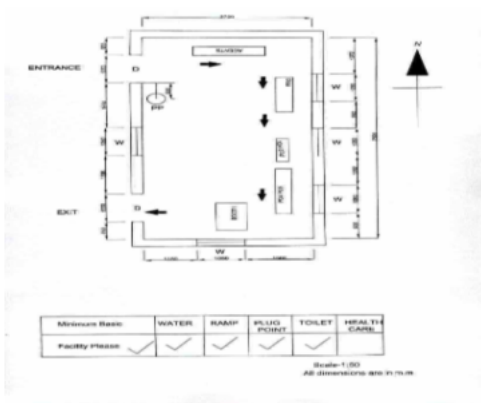

নির্বাচক নিবন্ধন আধিকারিকের স্বাক্ষর

Nazri Naksha

Google Map View

Polling Station Building Front View

Polling Station Front View

Cad View

Key MAP View

1	ASQ2710911	ফটো উপলব্ধ	2	ASQ2710929	ফটো উপলব্ধ	3	ASQ2710978	ফটো উপলব্ধ
নাম : সরস্বতী ডোলৈ স্বামীর নাম: সমিরন ডোলৈ বাড়ির নং : 63 বয়স : 23 লিঙ্গ : মহিলা			নাম : নীলিমা সাঁত স্বামীর নাম: প্রশান্ত সাঁত বাড়ির নং : 63 বয়স : 23 লিঙ্গ : মহিলা			নাম : চঞ্চলা পখীরা পিতার নাম: পংচানন পখীরা বাড়ির নং : 62 বয়স : 23 লিঙ্গ : পুরুষ		
4	ASQ2710986	ফটো উপলব্ধ	5	ASQ2710960	ফটো উপলব্ধ	6	ASQ2710937	ফটো উপলব্ধ
নাম : সুস্মিতা জানা স্বামীর নাম: প্রসাদ কৃষ্ণ জানা বাড়ির নং : 61 বয়স : 25 লিঙ্গ : মহিলা			নাম : শান্তিময় ভূঞা পিতার নাম: অজয় ভূঞা বাড়ির নং : 63 বয়স : 24 লিঙ্গ : পুরুষ			নাম : রাজু মিদ্যা পিতার নাম: সোনা মিদ্যা বাড়ির নং : 63 বয়স : 23 লিঙ্গ : পুরুষ		
7	ASQ2197978	ফটো উপলব্ধ	8	ASQ2711018	ফটো উপলব্ধ	9	ASQ1262138	ফটো উপলব্ধ
নাম : গীতা ডোলৈ পিতার নাম: পরেশ দোলই বাড়ির নং : এন0107 বয়স : 27 লিঙ্গ : মহিলা			নাম : চম্পা মিদ্যা স্বামীর নাম: তনয় মিদ্যা বাড়ির নং : 36 বয়স : 24 লিঙ্গ : মহিলা			নাম : প্রসেনজিৎ আড়ি পিতার নাম: মোহিতলাল (মহেন্দ্র নাথ) আড়ি বাড়ির নং : n0053 বয়স : 35 লিঙ্গ : পুরুষ		
10	ASQ1742113	ফটো উপলব্ধ	11	ASQ2485696	ফটো উপলব্ধ	12	KKW2677136	ফটো উপলব্ধ
নাম : সুপ্রিয়া আড়ি স্বামীর নাম: প্রসেনজিৎ আড়ি বাড়ির নং : n0053 বয়স : 30 লিঙ্গ : মহিলা			নাম : কবিতা আড়ি স্বামীর নাম: মোহিতলাল মহেন্দ্র আড়ি বাড়ির নং : n0053 বয়স : 54 লিঙ্গ : মহিলা			নাম : মোহিতলাল (মহেন্দ্র) আড়ি পিতার নাম: পঙ্কজ আড়ি বাড়ির নং : n0053 বয়স : 62 লিঙ্গ : পুরুষ		
13	ASQ2512580	ফটো উপলব্ধ	14	WB/29/219/228187	ফটো উপলব্ধ	15	WB/29/219/228265	ফটো উপলব্ধ
নাম : লক্ষীকান্ত আড়ি পিতার নাম: ভরত আড়ি বাড়ির নং : n0034 বয়স : 66 লিঙ্গ : পুরুষ			নাম : তরুলতা আড়ি স্বামীর নাম: কেনারাম আড়ি বাড়ির নং : n0032 বয়স : 61 লিঙ্গ : মহিলা			নাম : কেনারাম আড়ি পিতার নাম: শুকদেব আড়ি বাড়ির নং : n0032 বয়স : 65 লিঙ্গ : পুরুষ		
16	WB/29/219/228452	ফটো উপলব্ধ	17	ASQ1836238	ফটো উপলব্ধ	18	WB/29/219/228348	ফটো উপলব্ধ
নাম : মোহিতলাল আড়ি পিতার নাম: ভরত আড়ি বাড়ির নং : n0029 বয়স : 69 লিঙ্গ : পুরুষ			নাম : স্বপন আড়ি পিতার নাম: লক্ষীকান্ত আড়ি বাড়ির নং : n0028 বয়স : 29 লিঙ্গ : পুরুষ			নাম : মঞ্জুরানী আড়ি স্বামীর নাম: লক্ষীকান্ত আড়ি বাড়ির নং : n0028 বয়স : 52 লিঙ্গ : মহিলা		
19	ASQ2547685	ফটো উপলব্ধ	20	ASQ1796960	ফটো উপলব্ধ	21	WB/29/219/228171	ফটো উপলব্ধ
নাম : লক্ষীকান্ত আড়ি পিতার নাম: শুকদেব আড়ি বাড়ির নং : n0028 বয়স : 59 লিঙ্গ : পুরুষ			নাম : দুর্লিবালা আড়ি স্বামীর নাম: নারায়ণ আড়ি বাড়ির নং : n0017 বয়স : 84 লিঙ্গ : মহিলা			নাম : তপনকুমার আড়ি পিতার নাম: নারায়ণ আড়ি বাড়ির নং : n0017 বয়স : 61 লিঙ্গ : পুরুষ		
22	WB/29/219/228674	ফটো উপলব্ধ	23	KKW2095560	ফটো উপলব্ধ	24	WB/29/219/228408	ফটো উপলব্ধ
নাম : খোকন আড়ি পিতার নাম: নারায়ণ আড়ি বাড়ির নং : n0017 বয়স : 55 লিঙ্গ : পুরুষ			নাম : গীতা আড়ি স্বামীর নাম: খোকন আড়ি বাড়ির নং : n0017 বয়স : 49 লিঙ্গ : মহিলা			নাম : প্রতিমা আড়ি স্বামীর নাম: তপন আড়ি বাড়ির নং : n0017 বয়স : 53 লিঙ্গ : মহিলা		
25	ASQ2520062	ফটো উপলব্ধ	26	WB/29/219/228059	ফটো উপলব্ধ	27	ASQ2520047	ফটো উপলব্ধ
নাম : টুনারানী আড়ি স্বামীর নাম: দুঃখু আড়ি বাড়ির নং : n0021 বয়স : 75 লিঙ্গ : মহিলা			নাম : কার্তিকচন্দ্র আড়ি পিতার নাম: দুঃখু আড়ি বাড়ির নং : n0021 বয়স : 61 লিঙ্গ : পুরুষ			নাম : গণেশচন্দ্র আড়ি পিতার নাম: দুঃখু আড়ি বাড়ির নং : n0021 বয়স : 55 লিঙ্গ : পুরুষ		
28	WB/29/219/228701	ফটো উপলব্ধ	29	ASQ1742105	ফটো উপলব্ধ	30	KKW2599744	ফটো উপলব্ধ
নাম : মালারানী আড়ি স্বামীর নাম: কার্তিক আড়ি বাড়ির নং : n0021 বয়স : 54 লিঙ্গ : মহিলা			নাম : তাপস আড়ি পিতার নাম: কার্তিক আড়ি বাড়ির নং : n0021 বয়স : 30 লিঙ্গ : পুরুষ			নাম : প্রতিমা আড়ি স্বামীর নাম: গণেশ আড়ি বাড়ির নং : n0021 বয়স : 37 লিঙ্গ : মহিলা		