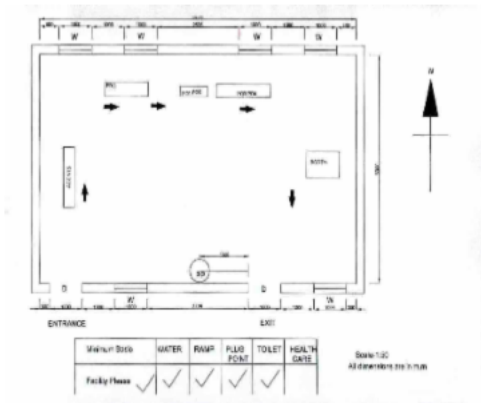

নির্বাচক নিবন্ধন আধিকারিকের স্বাক্ষর

Nazri Naksha

Google Map View

Polling Station Building Front View

Polling Station Front View

Cad View

Key MAP View

1	ASQ2408987	ফটো উপলব্ধ	2	ASQ2409100	ফটো উপলব্ধ	3	ASQ2409050	ফটো উপলব্ধ
নাম : বেগম বিবি স্বামীর নাম: সেখ ফিরোজ আলি বাড়ির নং : বিকলচক বয়স : 76 লিঙ্গ : মহিলা			নাম : সেখ মতিবুল রহমান পিতার নাম: সেখ ফিরোজ আলি বাড়ির নং : বিকলচক বয়স : 55 লিঙ্গ : পুরুষ			নাম : রূপসমা বেগম স্বামীর নাম: সেখ মতিবুল রহমান বাড়ির নং : বিকলচক বয়স : 51 লিঙ্গ : মহিলা		
4	ASQ1849884	ফটো উপলব্ধ	5	WB/29/219/330374	ফটো উপলব্ধ	6	KKW2372845	ফটো উপলব্ধ
নাম : সেখ কারিবুল রহমান পিতার নাম: সেখ মতিবুল রহমান বাড়ির নং : n0064 বয়স : 29 লিঙ্গ : পুরুষ			নাম : আবেজান বিবি স্বামীর নাম: আকবর মল্লিক বাড়ির নং : n0066 বয়স : 71 লিঙ্গ : মহিলা			নাম : রেজাবুল মল্লিক পিতার নাম: আকবর বাড়ির নং : n0066 বয়স : 46 লিঙ্গ : পুরুষ		
7	KKW2372878	ফটো উপলব্ধ	8	ASQ2531135	ফটো উপলব্ধ	9	WB/29/219/330413	ফটো উপলব্ধ
নাম : মো আসলেমা বেগম স্বামীর নাম: আবদুল মল্লিক বাড়ির নং : n0067 বয়স : 45 লিঙ্গ : মহিলা			নাম : সেক সামণ্ডর রহমান পিতার নাম: সেক তাবুন সেরাত বাড়ির নং : n0068 বয়স : 75 লিঙ্গ : পুরুষ			নাম : মনোয়ারা বেগম স্বামীর নাম: সেখ সামণ্ডর রহমান বাড়ির নং : n0068 বয়স : 68 লিঙ্গ : মহিলা		
10	ASQ1557511	ফটো উপলব্ধ	11	KKW2608511	ফটো উপলব্ধ	12	ASQ1266543	ফটো উপলব্ধ
নাম : সপিয়া বেগম স্বামীর নাম: সেখ তোজা মোজা আলি বাড়ির নং : n0068 বয়স : 42 লিঙ্গ : মহিলা			নাম : সেখ আনসুর আলি পিতার নাম: সামণ্ডর রহমান বাড়ির নং : মারুচক বয়স : 40 লিঙ্গ : পুরুষ			নাম : সেক সেরাজুল আলি পিতার নাম: সেক সামণ্ডর রহমান বাড়ির নং : 181 বয়স : 35 লিঙ্গ : পুরুষ		
13	KKW1353697	ফটো উপলব্ধ	14	KKW2373025	ফটো উপলব্ধ	15	KKW2656056	ফটো উপলব্ধ
নাম : জহুরা বিবি স্বামীর নাম: সেখ মনসুর আলি বাড়ির নং : n0069 বয়স : 44 লিঙ্গ : মহিলা			নাম : মামনি বিবি স্বামীর নাম: সেখ তাজ মহম্মদ বাড়ির নং : n0050 বয়স : 41 লিঙ্গ : মহিলা			নাম : আলেয়া বিবি স্বামীর নাম: সেখ মনতাজ আলি বাড়ির নং : n0050 বয়স : 27 লিঙ্গ : মহিলা		
16	KKW2139624	ফটো উপলব্ধ	17	KKW2139632	ফটো উপলব্ধ	18	ASQ2421444	ফটো উপলব্ধ
নাম : সেখ আব্দুল গফফর পিতার নাম: সেখ সওকত আলি বাড়ির নং : n0051 বয়স : 51 লিঙ্গ : পুরুষ			নাম : মর্জিনা বিবি স্বামীর নাম: সেখ আব্দুল গফফর বাড়ির নং : n0051 বয়স : 43 লিঙ্গ : মহিলা			নাম : আনিসুদ্দিন মল্লিক পিতার নাম: মজফফর মল্লিক বাড়ির নং : n0052 বয়স : 55 লিঙ্গ : পুরুষ		
19	ASQ2421352	ফটো উপলব্ধ	20	ASQ2530202	ফটো উপলব্ধ	21	ASQ2530186	ফটো উপলব্ধ
নাম : লুৎফা বেগম স্বামীর নাম: আনিসুদ্দিন মল্লিক বাড়ির নং : n0052 বয়স : 48 লিঙ্গ : মহিলা			নাম : সেখ আব্দুল মালেক পিতার নাম: সেখ খাদেম হোসেন বাড়ির নং : n0053 বয়স : 73 লিঙ্গ : পুরুষ			নাম : রবিয়া বিবি স্বামীর নাম: সেখ আব্দুল মালেক বাড়ির নং : n0053 বয়স : 65 লিঙ্গ : মহিলা		
22	ASQ2411817	ফটো উপলব্ধ	23	KKW2139681	ফটো উপলব্ধ	24	KKW2608065	ফটো উপলব্ধ
নাম : সেখ রেজাবুল হোসেন পিতার নাম: সেখ আবদুল মালেক বাড়ির নং : n0053 বয়স : 50 লিঙ্গ : পুরুষ			নাম : রিজিয়া বেগম স্বামীর নাম: সেখ রেজাবুল হোসেন বাড়ির নং : n0053 বয়স : 46 লিঙ্গ : মহিলা			নাম : সেখ মুকবুল আলি পিতার নাম: সেখ আঃ মালেক বাড়ির নং : n0053 বয়স : 38 লিঙ্গ : পুরুষ		
25	WB/29/219/330260	ফটো উপলব্ধ	26	ASQ2415313	ফটো উপলব্ধ	27	ASQ2412898	ফটো উপলব্ধ
নাম : সালেমা বেগম স্বামীর নাম: সেখ ইদ্রিশ আলি বাড়ির নং : n0054 বয়স : 68 লিঙ্গ : মহিলা			নাম : আশিয়া বিবি স্বামীর নাম: সেখ আবু জাফর বাড়ির নং : n0055 বয়স : 56 লিঙ্গ : মহিলা			নাম : সেখ আতাবুল রহমান পিতার নাম: সেখ রমজান আলি বাড়ির নং : n0058 বয়স : 52 লিঙ্গ : পুরুষ		
28	KKW2608313	ফটো উপলব্ধ	29	KKW2608461	ফটো উপলব্ধ	30	WB/29/219/330347	ফটো উপলব্ধ
নাম : সেখ মোকবুল আলি পিতার নাম: সেখ আতাবুল আলি বাড়ির নং : n0058 বয়স : 41 লিঙ্গ : পুরুষ			নাম : সাহানারা বেগম স্বামীর নাম: সেখ মোকবুল আলি বাড়ির নং : n0058 বয়স : 38 লিঙ্গ : মহিলা			নাম : মর্জিনা বেগম স্বামীর নাম: সেখ আঃ খালেক বাড়ির নং : n0059 বয়স : 65 লিঙ্গ : মহিলা		