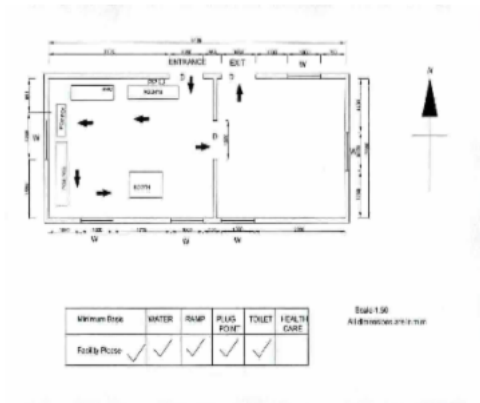

নির্বাচক নিবন্ধন আধিকারিকের স্বাক্ষর

Nazri Naksha

Google Map View

Polling Station Building Front View

Polling Station Front View

Cad View

Key MAP View

1 নাম : কামরুন বিবি স্বামীর নাম: সেখ সেকেন্দার আলি বাড়ির নং : n0010 বয়স : 37 লিঙ্গ : মহিলা	ASQ1266972 ফটো উপলব্ধ	2 নাম : আয়েসা বিবি স্বামীর নাম: সেখ রশদু মু আলি বাড়ির নং : n0010 বয়স : 35 লিঙ্গ : মহিলা	ASQ1375823 ফটো উপলব্ধ	3 নাম : সানুয়ারা বিবি স্বামীর নাম: ইসাইক বাড়ির নং : n0012 বয়স : 65 লিঙ্গ : মহিলা	KKW2136265 ফটো উপলব্ধ
4 নাম : জাহানারা খাতুন স্বামীর নাম: সেখ ইশাহক বাড়ির নং : n0012 বয়স : 61 লিঙ্গ : মহিলা	WB/29/219/321380 ফটো উপলব্ধ	5 নাম : আলম মল্লিক পিতার নাম: আসফার মল্লিক বাড়ির নং : n0012 বয়স : 47 লিঙ্গ : পুরুষ	ASQ1266774 ফটো উপলব্ধ	6 নাম : মনুয়ারা বিবি স্বামীর নাম: আলম মল্লিক বাড়ির নং : n0012 বয়স : 41 লিঙ্গ : মহিলা	ASQ1266766 ফটো উপলব্ধ
7 নাম : সেখ আলমগীর আলি পিতার নাম: ইশা হক বাড়ির নং : n0012 বয়স : 46 লিঙ্গ : পুরুষ	KKW2136281 ফটো উপলব্ধ	8 নাম : রোকিয়া বিবি স্বামীর নাম: সেখ আলমগীর আলি বাড়ির নং : n0012 বয়স : 40 লিঙ্গ : মহিলা	ASQ1654821 ফটো উপলব্ধ	9 নাম : সেক জিয়ালম আলি পিতার নাম: সেক ইসাহক আলি বাড়ির নং : n0012 বয়স : 33 লিঙ্গ : পুরুষ	ASQ1557800 ফটো উপলব্ধ
10 নাম : মালেকা বিবি স্বামীর নাম: হাসেন আলি সেখ বাড়ির নং : n0010 বয়স : 67 লিঙ্গ : মহিলা	WB/29/219/321237 ফটো উপলব্ধ	11 নাম : রশদু আলি সেখ পিতার নাম: হাসেন সেখ বাড়ির নং : n0010 বয়স : 51 লিঙ্গ : পুরুষ	WB/29/219/321340 ফটো উপলব্ধ	12 নাম : মতিয়া বেগম পিতার নাম: সেখ হাসেন আলি বাড়ির নং : n0010 বয়স : 41 লিঙ্গ : মহিলা	ASQ1654813 ফটো উপলব্ধ
13 নাম : সেখ সফিরুদ্দিন আলি পিতার নাম: সেখ হাসেন আলি বাড়ির নং : n0010 বয়স : 37 লিঙ্গ : পুরুষ	ASQ1375849 ফটো উপলব্ধ	14 নাম : সেখ নওসাদ আলি পিতার নাম: সেখ হাসেন আলি বাড়ির নং : n0010 বয়স : 36 লিঙ্গ : পুরুষ	ASQ0831693 ফটো উপলব্ধ	15 নাম : সেখ হামির আলি পিতার নাম: সেখ হাসেন আলি বাড়ির নং : n0010 বয়স : 34 লিঙ্গ : পুরুষ	ASQ1375831 ফটো উপলব্ধ
16 নাম : সেক সেকেন্দার আলি পিতার নাম: সেক হাসেন আলি বাড়ির নং : n0010 বয়স : 40 লিঙ্গ : পুরুষ	KKW2655892 ফটো উপলব্ধ	17 নাম : সাহানারা বিবি স্বামীর নাম: মির্জা মোজাম্মেল বাড়ির নং : n0002 বয়স : 33 লিঙ্গ : মহিলা	ASQ1654805 ফটো উপলব্ধ	18 নাম : মুসতারার বিবি স্বামীর নাম: মির্জা সফিরুদ্দিন বাড়ির নং : n0002 বয়স : 31 লিঙ্গ : মহিলা	ASQ1654797 ফটো উপলব্ধ
19 নাম : সেখ মোতিবুল আলি পিতার নাম: সেখ মুস্তাক বাড়ির নং : n0006 বয়স : 45 লিঙ্গ : পুরুষ	KKW2370104 ফটো উপলব্ধ	20 নাম : সেখ ফরমান আলি পিতার নাম: সেখ মুস্তাক আলি বাড়ির নং : n0006 বয়স : 35 লিঙ্গ : পুরুষ	ASQ1375419 ফটো উপলব্ধ	21 নাম : আলেমা বিবি স্বামীর নাম: সেখ ফরমান আলি বাড়ির নং : n0006 বয়স : 34 লিঙ্গ : মহিলা	ASQ1375898 ফটো উপলব্ধ
22 নাম : আসমাতারা বিবি স্বামীর নাম: সেক মতিবুল বাড়ির নং : n0006 বয়স : 33 লিঙ্গ : মহিলা	ASQ1557792 ফটো উপলব্ধ	23 নাম : আশপিয়া অন্যান্য: ফেলু বাড়ির নং : n0125 বয়স : 71 লিঙ্গ : মহিলা	WB/29/219/321158 ফটো উপলব্ধ	24 নাম : মোঃমিনারা বেগম স্বামীর নাম: মহঃআলি মির্জা বাড়ির নং : n0126 বয়স : 35 লিঙ্গ : মহিলা	ASQ1376300 ফটো উপলব্ধ
25 নাম : বর্নাবি বেগম স্বামীর নাম: ইসমাইল মির্জা বাড়ির নং : n0127 বয়স : 39 লিঙ্গ : মহিলা	KKW2495760 ফটো উপলব্ধ	26 নাম : ইসরাইল মির্জা পিতার নাম: উনয়ার মির্জা বাড়ির নং : n0127 বয়স : 41 লিঙ্গ : পুরুষ	KKW2495752 ফটো উপলব্ধ	27 নাম : সাইদা বিবি স্বামীর নাম: জিকরিয়া মির্জা বাড়ির নং : n0128 বয়স : 66 লিঙ্গ : মহিলা	ASQ2408524 ফটো উপলব্ধ
28 নাম : সাদ্দাম মির্জা মীর্জা পিতার নাম: জিকরিয়া মির্জা বাড়ির নং : n0128 বয়স : 35 লিঙ্গ : পুরুষ	KKW2655629 ফটো উপলব্ধ	29 নাম : সালমা বেগম স্বামীর নাম: ইমাম মির্জা বাড়ির নং : n0128 বয়স : 30 লিঙ্গ : মহিলা	ASQ1762996 ফটো উপলব্ধ	30 নাম : কিবরিয়া মির্জা পিতার নাম: ফকির মির্জা বাড়ির নং : n0129 বয়স : 50 লিঙ্গ : পুরুষ	ASQ2546380 ফটো উপলব্ধ