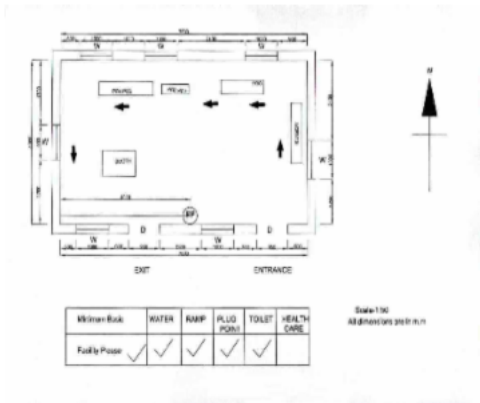

নির্বাচক নিবন্ধন আধিকারিকের স্বাক্ষর

Nazri Naksha

Google Map View

Polling Station Building Front View

Polling Station Front View

Cad View

Key MAP View

বিধানসভা নির্বাচনক্ষেত্রের নং, নাম : 235-কেশপুর  
ভাগ নং, নাম : 1-গাইঘাটা