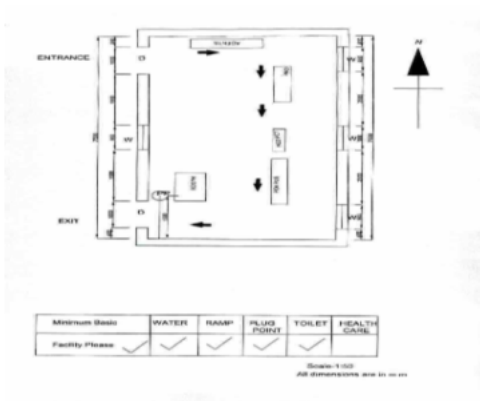

নির্বাচক নিবন্ধন আধিকারিকের স্বাক্ষর

Nazri Naksha

Google Map View

Polling Station Building Front View

Polling Station Front View

Cad View

Key MAP View

বিধানসভা নির্বাচনক্ষেত্রের নং, নাম : 235-কেশপুর  
ভাগ নং, নাম : 1-ট্যাংবাগেড্যা (পূর্ব)