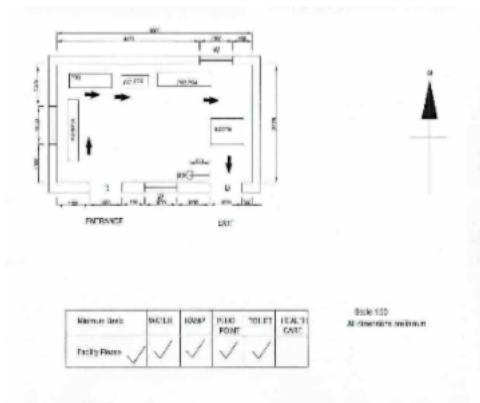

নির্বাচক নিবন্ধন আধিকারিকের স্বাক্ষর

Nazri Naksha

Google Map View

Polling Station Building Front View

Polling Station Front View

Cad View

Key MAP View

1	WB/29/219/423398	নাম : সেখ আয়ুব আলি পিতার নাম : সেখ ইয়াকুব আলি বাড়ির নং : n0011 বয়স : 64 লিঙ্গ : পুরুষ	ফটো উপলব্ধ	2	WB/29/219/423444	নাম : সেখহাসিবুল রহমান পিতার নাম : ইদ্রিস বাড়ির নং : n0012 বয়স : 68 লিঙ্গ : পুরুষ	ফটো উপলব্ধ	3	WB/29/219/423344	নাম : মোরজনা বিবি স্বামীর নাম : হাসিবুল বাড়ির নং : n0012 বয়স : 64 লিঙ্গ : মহিলা	ফটো উপলব্ধ
4	ASQ2421006	নাম : সেখ আবদুল সফি পিতার নাম : সেখ ইব্রাহিম বাড়ির নং : n0013 বয়স : 78 লিঙ্গ : পুরুষ	ফটো উপলব্ধ	5	ASQ2434504	নাম : দেলারা বেগম স্বামীর নাম : সেখ আবদুল সফি বাড়ির নং : n0013 বয়স : 63 লিঙ্গ : মহিলা	ফটো উপলব্ধ	6	ASQ2429678	নাম : সেখ আতাবুল রহমান পিতার নাম : সেখ আবু বক্কর বাড়ির নং : n0014 বয়স : 51 লিঙ্গ : পুরুষ	ফটো উপলব্ধ
7	ASQ1029719	নাম : সেখ আরেফুল রহমান পিতার নাম : সেখ আবু বক্কর বাড়ির নং : n0014 বয়স : 38 লিঙ্গ : পুরুষ	ফটো উপলব্ধ	8	ASQ1482546	নাম : মুর্শিদা খাতুন স্বামীর নাম : সেখ আরেফুল রহমান বাড়ির নং : n0014 বয়স : 39 লিঙ্গ : মহিলা	ফটো উপলব্ধ	9	ASQ1575059	নাম : আফরোজা বিবি স্বামীর নাম : সেখ আবুবক্কর বাড়ির নং : n0014 বয়স : 32 লিঙ্গ : মহিলা	ফটো উপলব্ধ
10	WB/29/219/423434	নাম : সেখ ফাইজুল হক পিতার নাম : আমিরুদ্দিন বাড়ির নং : n0015 বয়স : 53 লিঙ্গ : পুরুষ	ফটো উপলব্ধ	11	WB/29/219/423210	নাম : মনসুরা বিবি স্বামীর নাম : মান্নান বাড়ির নং : n0020 বয়স : 58 লিঙ্গ : মহিলা	ফটো উপলব্ধ	12	ASQ1401991	নাম : সেখ সানুয়ার আলি পিতার নাম : সেখ আব্দুল মান্নান বাড়ির নং : n0020 বয়স : 34 লিঙ্গ : পুরুষ	ফটো উপলব্ধ
13	ASQ1482702	নাম : ফতেমা বেগম স্বামীর নাম : সেখ সানোয়ার আলি বাড়ির নং : n0020 বয়স : 34 লিঙ্গ : মহিলা	ফটো উপলব্ধ	14	KKW1401447	নাম : সেখ ইলিয়াস আলি পিতার নাম : সেখ এলাই বক্কর বাড়ির নং : n0021 বয়স : 46 লিঙ্গ : পুরুষ	ফটো উপলব্ধ	15	KKW1436187	নাম : মো মোরফিয়া বেগম স্বামীর নাম : সেখ ইলিয়াস আলি বাড়ির নং : n0021 বয়স : 45 লিঙ্গ : মহিলা	ফটো উপলব্ধ
16	KKW0887331	নাম : নেসা আশেমন স্বামীর নাম : সেখ এলাই বক্কর বাড়ির নং : n0022 বয়স : 75 লিঙ্গ : মহিলা	ফটো উপলব্ধ	17	KKW2504827	নাম : মোঃ সাহানারা বেগম স্বামীর নাম : সেখ আলকেশ আলি বাড়ির নং : n0022 বয়স : 39 লিঙ্গ : মহিলা	ফটো উপলব্ধ	18	KKW2619138	নাম : সেখ মফলেসুর রহমান পিতার নাম : সেখ এলাই বক্কর বাড়ির নং : n0023 বয়স : 37 লিঙ্গ : পুরুষ	ফটো উপলব্ধ
19	KKW2619120	নাম : সারজিনা বিবি স্বামীর নাম : সেখ মফলেসুর রহমান বাড়ির নং : n0023 বয়স : 37 লিঙ্গ : মহিলা	ফটো উপলব্ধ	20	KKW2661924	নাম : সেখ আলকেশ আলি পিতার নাম : সেখ ইলাই বক্কর বাড়ির নং : n0023 বয়স : 37 লিঙ্গ : পুরুষ	ফটো উপলব্ধ	21	ASQ1019280	নাম : সেখ কাহার আলি পিতার নাম : সেখ গোলাম কদ্দুস আলি বাড়ির নং : এন0107 বয়স : 37 লিঙ্গ : পুরুষ	ফটো উপলব্ধ
22	WB/29/219/423445	নাম : সেখ রওসন আলি পিতার নাম : ইদ্রিস বাড়ির নং : n0031 বয়স : 75 লিঙ্গ : পুরুষ	ফটো উপলব্ধ	23	KKW2184885	নাম : সেখ নূরমহম্মাদ মায়ের নাম : সেখ আবদুর রহমান বাড়ির নং : n0026 বয়স : 46 লিঙ্গ : পুরুষ	ফটো উপলব্ধ	24	KKW2407369	নাম : সেখ জাফর মহম্মাদ পিতার নাম : সেখ আবদুর রহমান বাড়ির নং : n0026 বয়স : 40 লিঙ্গ : পুরুষ	ফটো উপলব্ধ
25	KKW2504850	নাম : মোঃ আসুরা বিবি স্বামীর নাম : সেখ সেরাজুল বাড়ির নং : n0055 বয়স : 39 লিঙ্গ : মহিলা	ফটো উপলব্ধ	26	KKW1401462	নাম : সেখ মানুয়ার আলি পিতার নাম : সেখ মতিবুল রহমান বাড়ির নং : n0055 বয়স : 42 লিঙ্গ : পুরুষ	ফটো উপলব্ধ	27	ASQ1778968	নাম : সেরিনা বেগম স্বামীর নাম : সেখ খুরশেদ আলম বাড়ির নং : বাটিয়াড়া বয়স : 32 লিঙ্গ : মহিলা	ফটো উপলব্ধ
28	ASQ2908994	নাম : সেখ জালাল উদ্দিন পিতার নাম : সেখ আসরফ আলি বাড়ির নং : n0003 বয়স : 52 লিঙ্গ : পুরুষ	ফটো উপলব্ধ	29	KKW1401231	নাম : ফতেমা বিবি স্বামীর নাম : হাপিজুদ্দিন বাড়ির নং : n0004 বয়স : 53 লিঙ্গ : মহিলা	ফটো উপলব্ধ	30	WB/29/219/423239	নাম : আসলেমা খাতুন স্বামীর নাম : রোউফ বাড়ির নং : n0156 বয়স : 63 লিঙ্গ : মহিলা	ফটো উপলব্ধ