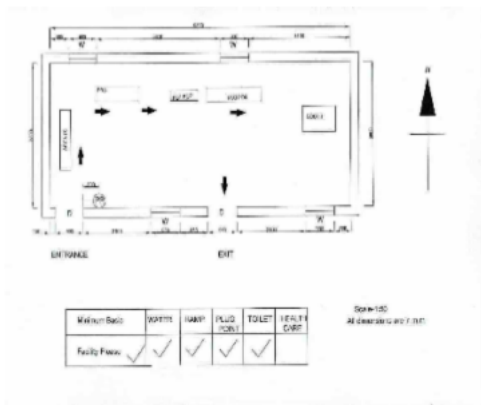

নির্বাচক নিবন্ধন আধিকারিকের স্বাক্ষর

Nazri Naksha

Google Map View

Polling Station Building Front View

Polling Station Front View

Cad View

Key MAP View

1 নাম : প্রকাশ মিদ্যা পিতার নাম: লক্ষীকান্ত মিদ্যা বাড়ির নং : 0002 বয়স : 27 লিঙ্গ : পুরুষ	ASQ2275451 ফটো উপলব্ধ	2 নাম : তাপস কুমার দণ্ডপাট পিতার নাম: বাটুল দণ্ডপাট বাড়ির নং : n0130 বয়স : 30 লিঙ্গ : পুরুষ	ASQ1783240 ফটো উপলব্ধ	3 নাম : সম্ভারী টুডু হাঁসদা স্বামীর নাম: রবি হাঁসদা বাড়ির নং : n0157 বয়স : 27 লিঙ্গ : মহিলা	ASQ2222586 ফটো উপলব্ধ
4 নাম : সন্ধ্যা দণ্ডপাট স্বামীর নাম: বাটুল দণ্ডপাট বাড়ির নং : n0017 বয়স : 55 লিঙ্গ : মহিলা	WB/29/219/489249 ফটো উপলব্ধ	5 নাম : বাটুল দণ্ডপাট পিতার নাম: বাডু দণ্ডপাট বাড়ির নং : n0017 বয়স : 61 লিঙ্গ : পুরুষ	WB/29/219/489754 ফটো উপলব্ধ	6 নাম : রাধারানী দণ্ডপাট স্বামীর নাম: বাডু দণ্ডপাট বাড়ির নং : n0017 বয়স : 77 লিঙ্গ : মহিলা	ASQ1485861 ফটো উপলব্ধ
7 নাম : প্রসেনজিৎ দণ্ডপাট পিতার নাম: বাটুল দণ্ডপাট বাড়ির নং : এন0366 বয়স : 30 লিঙ্গ : পুরুষ	ASQ2392256 ফটো উপলব্ধ	8 নাম : কাবেরী দুয়ারী স্বামীর নাম: সুখেন্দু দুয়ারী বাড়ির নং : n0004 বয়স : 38 লিঙ্গ : মহিলা	ASQ1578871 ফটো উপলব্ধ	9 নাম : সুখেন্দু দুয়ারী পিতার নাম: বটকৃষ্ণ দুয়ারী বাড়ির নং : n0004 বয়স : 42 লিঙ্গ : পুরুষ	KKW2424281 ফটো উপলব্ধ
10 নাম : পার্বতী দুয়ারী স্বামীর নাম: বটকৃষ্ণ দুয়ারী বাড়ির নং : n0004 বয়স : 79 লিঙ্গ : মহিলা	ASQ2475689 ফটো উপলব্ধ	11 নাম : সরস্বতী নায়েক স্বামীর নাম: ননীগোপাল নায়েক বাড়ির নং : n0003 বয়স : 51 লিঙ্গ : মহিলা	WB/29/219/489688 ফটো উপলব্ধ	12 নাম : ননীগোপাল নায়েক পিতার নাম: সুবল নায়েক বাড়ির নং : n0003 বয়স : 53 লিঙ্গ : পুরুষ	WB/29/219/489687 ফটো উপলব্ধ
13 নাম : মোনালিসা পড়িয়া পিতার নাম: মহাদেব মিদ্যা বাড়ির নং : n0179 বয়স : 27 লিঙ্গ : মহিলা	ASQ2222990 ফটো উপলব্ধ	14 নাম : সোমাস্রী পাত্র মন্ডল স্বামীর নাম: শীতল মন্ডল বাড়ির নং : n0161 বয়স : 33 লিঙ্গ : মহিলা	ASQ2222628 ফটো উপলব্ধ	15 নাম : অনিমা ভূঞা স্বামীর নাম: সন্দীপ ভূঞা বাড়ির নং : n0001 বয়স : 48 লিঙ্গ : মহিলা	KKW1416957 ফটো উপলব্ধ
16 নাম : মৌসুমী ভূঞা স্বামীর নাম: প্রদীপ ভূঞা বাড়ির নং : n0001 বয়স : 48 লিঙ্গ : মহিলা	KKW1416965 ফটো উপলব্ধ	17 নাম : সন্দীপ ভূঞা পিতার নাম: শ্যাম ভূঞা বাড়ির নং : n0001 বয়স : 56 লিঙ্গ : পুরুষ	WB/29/219/489421 ফটো উপলব্ধ	18 নাম : সুমনা ভূঞা পিতার নাম: সন্দীপ ভূঞা বাড়ির নং : n0001 বয়স : 30 লিঙ্গ : মহিলা	ASQ1903905 ফটো উপলব্ধ
19 নাম : সুদীপ্ত ভূঞা মায়ের নাম: মৌসুমী ভূঞা বাড়ির নং : তেঁতুলমুড়ি বয়স : 21 লিঙ্গ : পুরুষ	ASQ2802015 ফটো উপলব্ধ	20 নাম : মদন মোহন মণ্ডল পিতার নাম: নিতাই বাড়ির নং : n0019 বয়স : 66 লিঙ্গ : পুরুষ	ASQ2678514 ফটো উপলব্ধ	21 নাম : প্রদীপ মন্ডল পিতার নাম: পূর্ণ মন্ডল বাড়ির নং : এন0009 বয়স : 25 লিঙ্গ : পুরুষ	ASQ2751931 ফটো উপলব্ধ
22 নাম : শীতল মন্ডল পিতার নাম: হরেকৃষ্ণ মণ্ডল বাড়ির নং : n0014 বয়স : 43 লিঙ্গ : পুরুষ	KKW2424307 ফটো উপলব্ধ	23 নাম : স্বপন মণ্ডল পিতার নাম: গৌরহরি মণ্ডল বাড়ির নং : n0015 বয়স : 55 লিঙ্গ : পুরুষ	WB/29/219/489011 ফটো উপলব্ধ	24 নাম : অশোক কুমার মন্ডল পিতার নাম: মদন মোহন মন্ডল বাড়ির নং : n0019 বয়স : 40 লিঙ্গ : পুরুষ	KKW2510873 ফটো উপলব্ধ
25 নাম : অরুণ কুমার মন্ডল পিতার নাম: মদন মোহন মন্ডল বাড়ির নং : n0019 বয়স : 38 লিঙ্গ : পুরুষ	KKW2510865 ফটো উপলব্ধ	26 নাম : মহুয়া মন্ডল স্বামীর নাম: অশোককুমার মন্ডল বাড়ির নং : n0019 বয়স : 33 লিঙ্গ : মহিলা	ASQ1578905 ফটো উপলব্ধ	27 নাম : সর্বিতা মণ্ডল স্বামীর নাম: অরুণ মণ্ডল বাড়ির নং : n0019 বয়স : 37 লিঙ্গ : মহিলা	ASQ1678846 ফটো উপলব্ধ
28 নাম : সুচিত্রা মণ্ডল স্বামীর নাম: ভোলানাথ মণ্ডল বাড়ির নং : n0014 বয়স : 40 লিঙ্গ : মহিলা	KKW2424299 ফটো উপলব্ধ	29 নাম : ভোলানাথ মণ্ডল পিতার নাম: হরেকৃষ্ণ মণ্ডল বাড়ির নং : n0014 বয়স : 49 লিঙ্গ : পুরুষ	WB/29/219/489811 ফটো উপলব্ধ	30 নাম : ছায়ারানী মণ্ডল স্বামীর নাম: হরেকৃষ্ণ মণ্ডল বাড়ির নং : n0014 বয়স : 73 লিঙ্গ : মহিলা	WB/29/219/489654 ফটো উপলব্ধ