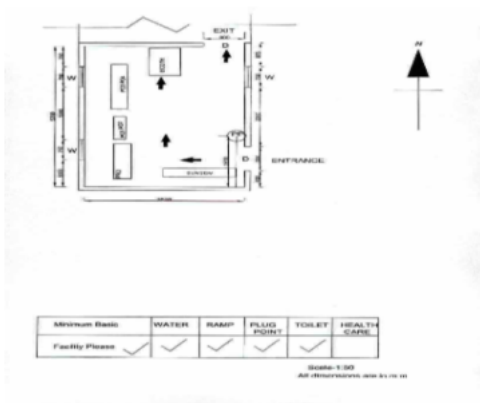

নির্বাচক নিবন্ধন আধিকারিকের স্বাক্ষর

Nazri Naksha

Google Map View

Polling Station Building Front View

Polling Station Front View

Cad View

Key MAP View

1 নাম : রহিমা বিবি স্বামীর নাম: সাদাম মল্লিক বাড়ির নং : n0014 বয়স : 34 লিঙ্গ : মহিলা	ASQ1413285 ফটো উপলব্ধ	2 নাম : আবদুল রহমান পিতার নাম: মোহাম্মদ বাড়ির নং : n0014 বয়স : 37 লিঙ্গ : পুরুষ	KKW2622876 ফটো উপলব্ধ	3 নাম : আইনুদ্দিন মল্লিক পিতার নাম: মুবারক মল্লিক বাড়ির নং : n0015 বয়স : 59 লিঙ্গ : পুরুষ	ASQ2523231 ফটো উপলব্ধ
4 নাম : সাকেরা বিবি স্বামীর নাম: আইনুদ্দিন মল্লিক বাড়ির নং : n0015 বয়স : 50 লিঙ্গ : মহিলা	ASQ2523264 ফটো উপলব্ধ	5 নাম : রাসেদ মল্লিক পিতার নাম: মবারক মল্লিক বাড়ির নং : n0016 বয়স : 66 লিঙ্গ : পুরুষ	WB/29/219/468482 ফটো উপলব্ধ	6 নাম : সুলতানেশা বিবি স্বামীর নাম: রাসেদ মল্লিক বাড়ির নং : n0016 বয়স : 58 লিঙ্গ : মহিলা	WB/29/219/468335 ফটো উপলব্ধ
7 নাম : সামসুদ্দিন মল্লিক পিতার নাম: গহর মল্লিক বাড়ির নং : n0017 বয়স : 47 লিঙ্গ : পুরুষ	KKW2508810 ফটো উপলব্ধ	8 নাম : আনসুদ্দিন মল্লিক পিতার নাম: গহর মল্লিক বাড়ির নং : n0017 বয়স : 44 লিঙ্গ : পুরুষ	KKW2508752 ফটো উপলব্ধ	9 নাম : আসমোতারা বিবি স্বামীর নাম: আনসুদ্দিন মল্লিক বাড়ির নং : n0017 বয়স : 40 লিঙ্গ : মহিলা	KKW2508745 ফটো উপলব্ধ
10 নাম : বাসেরা বিবি পিতার নাম: সফিক মির বাড়ির নং : n0017 বয়স : 27 লিঙ্গ : মহিলা	ASQ1786052 ফটো উপলব্ধ	11 নাম : জালালউদ্দিন মল্লিক পিতার নাম: ওয়াজেদ মল্লিক বাড়ির নং : n0018 বয়স : 71 লিঙ্গ : পুরুষ	WB/29/219/468708 ফটো উপলব্ধ	12 নাম : নবীয়া বিবি মল্লিক অন্যান্য: জালালউদ্দিন মল্লিক বাড়ির নং : n0018 বয়স : 59 লিঙ্গ : মহিলা	WB/29/219/468761 ফটো উপলব্ধ
13 নাম : তহিদুল মল্লিক পিতার নাম: জালালউদ্দিন মল্লিক বাড়ির নং : n0018 বয়স : 30 লিঙ্গ : পুরুষ	ASQ1785773 ফটো উপলব্ধ	14 নাম : সেখ দানিশ মহম্মদ পিতার নাম: ফকির মহম্মদ বাড়ির নং : n0027 বয়স : 91 লিঙ্গ : পুরুষ	WB/29/219/468023 ফটো উপলব্ধ	15 নাম : সেখ নূর মহম্মদ পিতার নাম: ফকির মহম্মদ বাড়ির নং : n0027 বয়স : 75 লিঙ্গ : পুরুষ	ASQ2418861 ফটো উপলব্ধ
16 নাম : তহমিনা বিবি স্বামীর নাম: সেখ নূর মহম্মদ বাড়ির নং : n0027 বয়স : 63 লিঙ্গ : মহিলা	WB/29/219/468390 ফটো উপলব্ধ	17 নাম : অবাইদুল আলি পিতার নাম: নূরমহম্মদ বাড়ির নং : n0027 বয়স : 38 লিঙ্গ : পুরুষ	KKW2623577 ফটো উপলব্ধ	18 নাম : সেক তোজামুল আলি পিতার নাম: সেখ নূরমহম্মদ বাড়ির নং : n0027 বয়স : 36 লিঙ্গ : পুরুষ	KKW2622835 ফটো উপলব্ধ
19 নাম : সেখ মানোয়ার আলি পিতার নাম: সেখ সেরাজুল আলি বাড়ির নং : n0027 বয়স : 35 লিঙ্গ : পুরুষ	ASQ1413194 ফটো উপলব্ধ	20 নাম : মোজাম্মেল আলি পিতার নাম: সেখ নূর মহম্মদ বাড়ির নং : n0027 বয়স : 33 লিঙ্গ : পুরুষ	ASQ1487685 ফটো উপলব্ধ	21 নাম : সেক ইন্দাজ আলি পিতার নাম: দীন মহম্মদ বাড়ির নং : n0029 বয়স : 77 লিঙ্গ : পুরুষ	WB/29/219/468601 ফটো উপলব্ধ
22 নাম : সেক কুবতুন্না আলি পিতার নাম: সেক ইন্দাজ আলি বাড়ির নং : n0029 বয়স : 50 লিঙ্গ : পুরুষ	ASQ2485324 ফটো উপলব্ধ	23 নাম : লাইলী স্বামীর নাম: সেখ জব্বর আলি বাড়ির নং : n0029 বয়স : 53 লিঙ্গ : মহিলা	WB/29/219/468235 ফটো উপলব্ধ	24 নাম : মোরফিয়া বিবি স্বামীর নাম: সেক আলফাজ আলি বাড়ির নং : n0030 বয়স : 41 লিঙ্গ : মহিলা	ASQ1581214 ফটো উপলব্ধ
25 নাম : সেক সামসুদ্দিন আলী পিতার নাম: সেক সাদিক বাড়ির নং : n0030 বয়স : 39 লিঙ্গ : পুরুষ	KKW2623486 ফটো উপলব্ধ	26 নাম : নজরুল ইসলাম সেখ পিতার নাম: ইরসাদ সেখ বাড়ির নং : n0031 বয়স : 53 লিঙ্গ : পুরুষ	ASQ2529535 ফটো উপলব্ধ	27 নাম : সেখ মতিবুল আলি পিতার নাম: মতেহার আলি বাড়ির নং : n0011 বয়স : 33 লিঙ্গ : পুরুষ	ASQ1487644 ফটো উপলব্ধ
28 নাম : সেক আজিজুল রহমান পিতার নাম: সেক সেকান্দার আলি বাড়ির নং : n0012 বয়স : 60 লিঙ্গ : পুরুষ	ASQ2496461 ফটো উপলব্ধ	29 নাম : হাজরা বিবি স্বামীর নাম: সুবেদার মল্লিক বাড়ির নং : n0014 বয়স : 69 লিঙ্গ : মহিলা	WB/29/219/468208 ফটো উপলব্ধ	30 নাম : হানিফ মল্লিক পিতার নাম: সুবেদার বাড়ির নং : n0014 বয়স : 42 লিঙ্গ : পুরুষ	ASQ1125210 ফটো উপলব্ধ