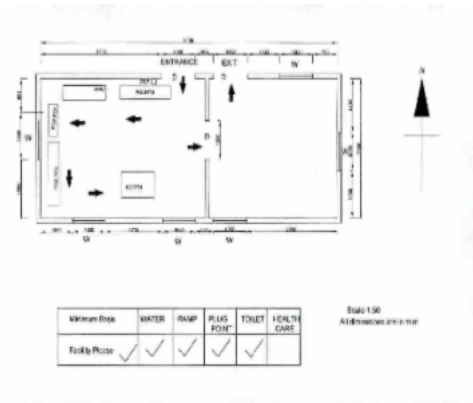

নির্বাচক নিবন্ধন আধিকারিকের স্বাক্ষর

Nazri Naksha

Google Map View

Polling Station Building Front View

Polling Station Front View

Cad View

Key MAP View

<p>1</p> <p>নাম : বিষ্ণু প্রিয়া দত্তপাট ভূঞা স্বামীর নাম: প্রসেনজিৎ ভূঞা বাড়ির নং : এন0002 বয়স : 25 লিঙ্গ : মহিলা</p> <p>ফটো উপলব্ধ</p>	ASQ2700482	<p>2</p> <p>নাম : সুসমা মাজী ভূঞা স্বামীর নাম: মানস ভূঞা বাড়ির নং : n0002 বয়স : 29 লিঙ্গ : মহিলা</p> <p>ফটো উপলব্ধ</p>	ASQ1786441	<p>3</p> <p>নাম : মাধবী ভূঞা স্বামীর নাম: মধু ভূঞা বাড়ির নং : n0002 বয়স : 47 লিঙ্গ : মহিলা</p> <p>ফটো উপলব্ধ</p>	ASQ2496107
<p>4</p> <p>নাম : মধু ভূঞা পিতার নাম: বসন্ত ভূঞা বাড়ির নং : n0002 বয়স : 55 লিঙ্গ : পুরুষ</p> <p>ফটো উপলব্ধ</p>	ASQ2494615	<p>5</p> <p>নাম : মানস ভূঞা পিতার নাম: মদন ভূঞা বাড়ির নং : n0002 বয়স : 35 লিঙ্গ : পুরুষ</p> <p>ফটো উপলব্ধ</p>	ASQ1413897	<p>6</p> <p>নাম : রেখা ভূঞা অন্যান্য: মদন ভূঞা বাড়ির নং : n0002 বয়স : 53 লিঙ্গ : মহিলা</p> <p>ফটো উপলব্ধ</p>	ASQ2477966
<p>7</p> <p>নাম : প্রসেঞ্জিত ভূঞা পিতার নাম: মধু ভূঞা বাড়ির নং : n0002 বয়স : 31 লিঙ্গ : পুরুষ</p> <p>ফটো উপলব্ধ</p>	ASQ1984095	<p>8</p> <p>নাম : সন্ধ্যারানী ভূঞা স্বামীর নাম: তারাপদ ভূঞা বাড়ির নং : n0001 বয়স : 57 লিঙ্গ : মহিলা</p> <p>ফটো উপলব্ধ</p>	ASQ2515146	<p>9</p> <p>নাম : মেঘনাথ ভূঞা পিতার নাম: তারাপদ ভূঞা বাড়ির নং : না বয়স : 35 লিঙ্গ : পুরুষ</p> <p>ফটো উপলব্ধ</p>	ASQ1413905
<p>10</p> <p>নাম : মোহন ভূঞা পিতার নাম: বসন্ত ভূঞা বাড়ির নং : n0001 বয়স : 64 লিঙ্গ : পুরুষ</p> <p>ফটো উপলব্ধ</p>	ASQ2481299	<p>11</p> <p>নাম : উর্মিলা ভূঞা স্বামীর নাম: মোহন ভূঞা বাড়ির নং : n0001 বয়স : 54 লিঙ্গ : মহিলা</p> <p>ফটো উপলব্ধ</p>	ASQ2477875	<p>12</p> <p>নাম : বিশ্বনাথ ভূঞা পিতার নাম: তারাপদ ভূঞা বাড়ির নং : n0001 বয়স : 43 লিঙ্গ : পুরুষ</p> <p>ফটো উপলব্ধ</p>	KKW2420172
<p>13</p> <p>নাম : রুমা মাজী ভূঞা স্বামীর নাম: বিশ্বনাথ ভূঞা বাড়ির নং : n0001 বয়স : 34 লিঙ্গ : মহিলা</p> <p>ফটো উপলব্ধ</p>	ASQ1413889	<p>14</p> <p>নাম : বুদ্ধদেব ভূঞা পিতার নাম: মোহন ভূঞা বাড়ির নং : n0001 বয়স : 31 লিঙ্গ : পুরুষ</p> <p>ফটো উপলব্ধ</p>	ASQ1786433	<p>15</p> <p>নাম : মদন ভূঞা পিতার নাম: বসন্ত ভূঞা বাড়ির নং : n0002 বয়স : 61 লিঙ্গ : পুরুষ</p> <p>ফটো উপলব্ধ</p>	ASQ2478717
<p>16</p> <p>নাম : প্রিয়াক্ষা ভূঞা(পাত্র) স্বামীর নাম: বুদ্ধদেব ভূঞা বাড়ির নং : n0148 বয়স : 28 লিঙ্গ : মহিলা</p> <p>ফটো উপলব্ধ</p>	ASQ2248078	<p>17</p> <p>নাম : চম্পকলতা সামন্ত(মণ্ডল) স্বামীর নাম: পরদীপ কুমার মনডল বাড়ির নং : n0146 বয়স : 31 লিঙ্গ : মহিলা</p> <p>ফটো উপলব্ধ</p>	ASQ2231967		