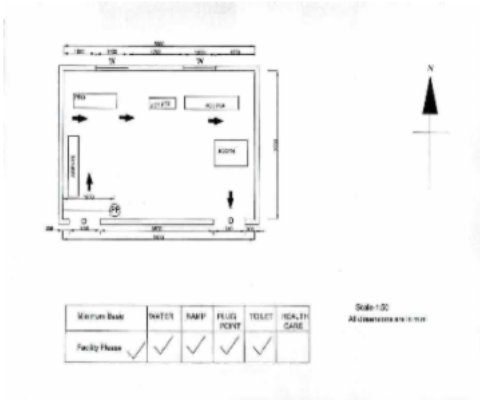

নির্বাচক নিবন্ধন আধিকারিকের স্বাক্ষর

Nazri Naksha

Google Map View

Polling Station Building Front View

Polling Station Front View

Cad View

Key MAP View

1 নাম : অমিতেশ জানা পিতার নাম: অরবিন্দ জানা বাড়ির নং : এন0078 বয়স : 26 লিঙ্গ : পুরুষ	ASQ2266898 ফটো উপলব্ধ	2 নাম : দেবাশিষ দণ্ডপাট পিতার নাম: রনজিত দণ্ডপাট বাড়ির নং : এন0092 বয়স : 26 লিঙ্গ : পুরুষ	ASQ2266906 ফটো উপলব্ধ	3 নাম : লালটু খাঁন পিতার নাম: কমলাকান্ত খাঁন বাড়ির নং : n0018 বয়স : 31 লিঙ্গ : পুরুষ	ASQ1984418 ফটো উপলব্ধ
4 নাম : রুপশ্রী খাঁন স্বামীর নাম: অবনী খাঁন বাড়ির নং : n0018 বয়স : 91 লিঙ্গ : মহিলা	WB/29/219/471190 ফটো উপলব্ধ	5 নাম : লক্ষীকান্ত খান পিতার নাম: অবনী খাঁন বাড়ির নং : n0018 বয়স : 58 লিঙ্গ : পুরুষ	ASQ2723906 ফটো উপলব্ধ	6 নাম : বর্ণালী খাঁন স্বামীর নাম: কমল খাঁন বাড়ির নং : n0018 বয়স : 51 লিঙ্গ : মহিলা	WB/29/219/471218 ফটো উপলব্ধ
7 নাম : কমলকান্ত খান পিতার নাম: অবনী খাঁন বাড়ির নং : n0018 বয়স : 54 লিঙ্গ : পুরুষ	ASQ2449387 ফটো উপলব্ধ	8 নাম : বুদ্ধদেব খাঁন পিতার নাম: লক্ষীকান্ত খাঁন বাড়ির নং : n0018 বয়স : 35 লিঙ্গ : পুরুষ	ASQ1415215 ফটো উপলব্ধ	9 নাম : সবিতা খাঁন স্বামীর নাম: লক্ষীকান্ত খাঁন বাড়ির নং : n0018 বয়স : 54 লিঙ্গ : মহিলা	WB/29/219/471189 ফটো উপলব্ধ
10 নাম : কাবেরী খান স্বামীর নাম: লালটু খান বাড়ির নং : এন0018 বয়স : 25 লিঙ্গ : মহিলা	ASQ2352771 ফটো উপলব্ধ	11 নাম : পুতুল দাস(খাঁন) স্বামীর নাম: বুদ্ধদেব খাঁন বাড়ির নং : n0018 বয়স : 29 লিঙ্গ : মহিলা	ASQ1984400 ফটো উপলব্ধ	12 নাম : নীলরতন গায়েন পিতার নাম: গোষ্ঠ গায়েন বাড়ির নং : n0011 বয়স : 54 লিঙ্গ : পুরুষ	ASQ2869469 ফটো উপলব্ধ
13 নাম : কেশব গায়েন পিতার নাম: পলাশ কুমার গায়েন বাড়ির নং : এন0011 বয়স : 22 লিঙ্গ : পুরুষ	ASQ2849784 ফটো উপলব্ধ	14 নাম : সুখমা গায়েন স্বামীর নাম: প্রতাপ গায়েন বাড়ির নং : এন0011 বয়স : 21 লিঙ্গ : মহিলা	ASQ2850063 ফটো উপলব্ধ	15 নাম : রাজা গায়েন পিতার নাম: জয়দেব গায়েন বাড়ির নং : এন0024 বয়স : 21 লিঙ্গ : পুরুষ	ASQ2849982 ফটো উপলব্ধ
16 নাম : সারথী গায়েন স্বামীর নাম: গৌতম গায়েন বাড়ির নং : এন0011 বয়স : 25 লিঙ্গ : মহিলা	ASQ2352797 ফটো উপলব্ধ	17 নাম : গৌতম গায়েন পিতার নাম: সুভাষ গায়েন বাড়ির নং : এন0011 বয়স : 25 লিঙ্গ : পুরুষ	ASQ2352557 ফটো উপলব্ধ	18 নাম : পঞ্চানন গায়েন পিতার নাম: প্রবির গায়েন বাড়ির নং : এন0012 বয়স : 25 লিঙ্গ : পুরুষ	ASQ2352342 ফটো উপলব্ধ
19 নাম : কার্তিক গায়েন পিতার নাম: গোষ্ঠ গায়েন বাড়ির নং : n0011 বয়স : 83 লিঙ্গ : পুরুষ	WB/29/219/471599 ফটো উপলব্ধ	20 নাম : উৎপল গায়েন পিতার নাম: সুভাষ গায়েন বাড়ির নং : n0011 বয়স : 28 লিঙ্গ : পুরুষ	ASQ2227239 ফটো উপলব্ধ	21 নাম : তনুশ্রী জানা(গায়েন) স্বামীর নাম: বিশজিত গায়েন বাড়ির নং : n0011 বয়স : 27 লিঙ্গ : মহিলা	ASQ2227247 ফটো উপলব্ধ
22 নাম : অসীমা গায়েন স্বামীর নাম: সুভাষ গায়েন বাড়ির নং : n0011 বয়স : 53 লিঙ্গ : মহিলা	WB/29/219/471445 ফটো উপলব্ধ	23 নাম : সুভাষ গায়েন পিতার নাম: গোষ্ঠ গায়েন বাড়ির নং : n0011 বয়স : 57 লিঙ্গ : পুরুষ	WB/29/219/471137 ফটো উপলব্ধ	24 নাম : পলাশ কুমার গায়েন পিতার নাম: কার্তিক গায়েন বাড়ির নং : n0011 বয়স : 44 লিঙ্গ : পুরুষ	KKW2418911 ফটো উপলব্ধ
25 নাম : আরতী গায়েন স্বামীর নাম: বিষ্ণুপদ গায়েন বাড়ির নং : n0024 বয়স : 66 লিঙ্গ : মহিলা	WB/29/219/471366 ফটো উপলব্ধ	26 নাম : কাঞ্চন গায়েন পিতার নাম: বিষ্ণুপদ গায়েন বাড়ির নং : n0024 বয়স : 45 লিঙ্গ : পুরুষ	KKW1473644 ফটো উপলব্ধ	27 নাম : রীনা গায়েন স্বামীর নাম: কাঞ্চন গায়েন বাড়ির নং : n0024 বয়স : 42 লিঙ্গ : মহিলা	KKW2571875 ফটো উপলব্ধ
28 নাম : সঞ্জয় গায়েন পিতার নাম: বিষ্ণুপদ গায়েন বাড়ির নং : n0024 বয়স : 43 লিঙ্গ : পুরুষ	KKW2201440 ফটো উপলব্ধ	29 নাম : কল্যাণী গায়েন স্বামীর নাম: সুকুমার গায়েন বাড়ির নং : n0024 বয়স : 61 লিঙ্গ : মহিলা	WB/29/219/471090 ফটো উপলব্ধ	30 নাম : পলাশ গায়েন পিতার নাম: সুকুমার গায়েন বাড়ির নং : n0024 বয়স : 41 লিঙ্গ : পুরুষ	KKW2509461 ফটো উপলব্ধ