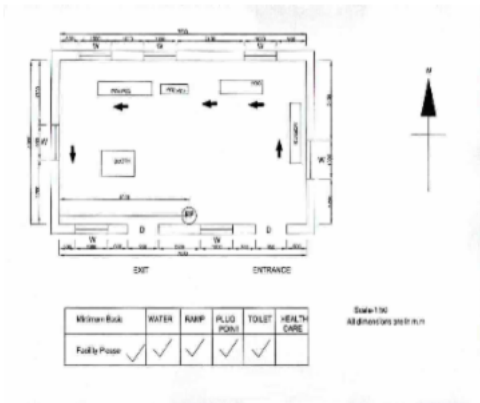

নির্বাচক নিবন্ধন আধিকারিকের স্বাক্ষর

Nazri Naksha

Google Map View

Polling Station Building Front View

Polling Station Front View

Cad View

Key MAP View

1 নাম : প্রিয়া চক্রবর্তী স্বামীর নাম: জিতেন চক্রবর্তী বাড়ির নং : 231 বয়স : 25 লিঙ্গ : মহিলা	ASQ2551620 ফটো উপলব্ধ	2 নাম : কাজলরানী অধিকারী স্বামীর নাম: বলু অধিকারী বাড়ির নং : n0001 বয়স : 50 লিঙ্গ : মহিলা	WB/29/219/471271 ফটো উপলব্ধ	3 নাম : কাঞ্চন সামন্ত পিতার নাম: লক্ষীকান্ত সামন্ত বাড়ির নং : n0001 বয়স : 41 লিঙ্গ : পুরুষ	KKW2623452 ফটো উপলব্ধ
4 নাম : কাশীনাথ সামন্ত পিতার নাম: লক্ষীকান্ত সামন্ত বাড়ির নং : n0001 বয়স : 33 লিঙ্গ : পুরুষ	ASQ1984723 ফটো উপলব্ধ	5 নাম : মৌসুমী আদক (সামন্ত) স্বামীর নাম: কাঞ্চন সামন্ত বাড়ির নং : n0001 বয়স : 33 লিঙ্গ : মহিলা	ASQ1984731 ফটো উপলব্ধ	6 নাম : শ্যামলী মন্ডল (সামন্ত) স্বামীর নাম: কাশীনাথ সামন্ত বাড়ির নং : n0001 বয়স : 28 লিঙ্গ : মহিলা	ASQ1984772 ফটো উপলব্ধ
7 নাম : বলু অধিকারী পিতার নাম: শ্যামাপদ অধিকারী বাড়ির নং : n0001 বয়স : 56 লিঙ্গ : পুরুষ	WB/29/219/471263 ফটো উপলব্ধ	8 নাম : আগমনী অধিকারী (মন্ডল) স্বামীর নাম: বাসু অধিকারী বাড়ির নং : n00096 বয়স : 26 লিঙ্গ : মহিলা	ASQ2303428 ফটো উপলব্ধ	9 নাম : সুমিতা অধিকারী স্বামীর নাম: ইন্দ্রজিৎ অধিকারী বাড়ির নং : এন0093 বয়স : 28 লিঙ্গ : মহিলা	ASQ2965630 ফটো উপলব্ধ
10 নাম : ইন্দ্রজিত অধিকারী পিতার নাম: বলু গোস্বামী বাড়ির নং : n0093 বয়স : 27 লিঙ্গ : পুরুষ	ASQ2232452 ফটো উপলব্ধ	11 নাম : মধুমিতা করণ সামন্ত স্বামীর নাম: জয়দেব সামন্ত বাড়ির নং : বড় গোপীনাথপুর বয়স : 24 লিঙ্গ : মহিলা	ASQ2605681 ফটো উপলব্ধ	12 নাম : প্রিয়ান্বিতা গগৈন স্বামীর নাম: সুজন গগৈন বাড়ির নং : এন0064 বয়স : 27 লিঙ্গ : মহিলা	ASQ2231983 ফটো উপলব্ধ
13 নাম : অভয়া গায়ৈন স্বামীর নাম: রনজিত গায়ৈন বাড়ির নং : n0034 বয়স : 44 লিঙ্গ : মহিলা	KKW1470830 ফটো উপলব্ধ	14 নাম : সুমিত্রা গায়ৈন স্বামীর নাম: ক্ষুদীরাম গায়ৈন বাড়ির নং : n0034 বয়স : 76 লিঙ্গ : মহিলা	WB/29/219/471130 ফটো উপলব্ধ	15 নাম : অচিন্ত গায়ৈন পিতার নাম: ক্ষুদীরাম গায়ৈন বাড়ির নং : n0034 বয়স : 53 লিঙ্গ : পুরুষ	ASQ2467629 ফটো উপলব্ধ
16 নাম : ছন্দারানী গায়ৈন স্বামীর নাম: অচিন্ত গায়ৈন বাড়ির নং : n0034 বয়স : 48 লিঙ্গ : মহিলা	KKW1470962 ফটো উপলব্ধ	17 নাম : রনজিৎ গায়ৈন পিতার নাম: ক্ষুদীরাম গায়ৈন বাড়ির নং : n0034 বয়স : 48 লিঙ্গ : পুরুষ	KKW2418655 ফটো উপলব্ধ	18 নাম : শিব শঙ্কর গায়ৈন পিতার নাম: রনজিত গায়ৈন বাড়ির নং : এন0034 বয়স : 25 লিঙ্গ : পুরুষ	ASQ2391605 ফটো উপলব্ধ
19 নাম : গোপাল চক্রবর্তী পিতার নাম: বিষ্ণুপদ চক্রবর্তী বাড়ির নং : n0099 বয়স : 27 লিঙ্গ : পুরুষ	ASQ2231991 ফটো উপলব্ধ	20 নাম : মালাবতী জান(দুয়ারী) স্বামীর নাম: রাহুল দেব জানা বাড়ির নং : N0064 বয়স : 26 লিঙ্গ : মহিলা	ASQ2267052 ফটো উপলব্ধ	21 নাম : চন্দন জানা পিতার নাম: বিদ্যাৎ জানা বাড়ির নং : N0086 বয়স : 26 লিঙ্গ : পুরুষ	ASQ2267128 ফটো উপলব্ধ
22 নাম : শোনালী মল্লিক জানা স্বামীর নাম: হরিপদ জানা বাড়ির নং : এন0033 বয়স : 22 লিঙ্গ : মহিলা	ASQ2738797 ফটো উপলব্ধ	23 নাম : প্রবীর জানা পিতার নাম: নিমাই জানা বাড়ির নং : n0033 বয়স : 52 লিঙ্গ : পুরুষ	ASQ2452571 ফটো উপলব্ধ	24 নাম : গীতা জানা স্বামীর নাম: নিমাই জানা বাড়ির নং : n0033 বয়স : 71 লিঙ্গ : মহিলা	WB/29/219/471770 ফটো উপলব্ধ
25 নাম : সুদীপ মাজী পিতার নাম: হরিপদ মাজী বাড়ির নং : n0033 বয়স : 30 লিঙ্গ : পুরুষ	ASQ1904580 ফটো উপলব্ধ	26 নাম : সন্দীপ মাজী পিতার নাম: হরিপদ মাজী বাড়ির নং : n0033 বয়স : 34 লিঙ্গ : পুরুষ	ASQ1682798 ফটো উপলব্ধ	27 নাম : হরিপদ মাজী পিতার নাম: গতিকৃষ্ণ মাজী বাড়ির নং : n0033 বয়স : 66 লিঙ্গ : পুরুষ	WB/29/219/471470 ফটো উপলব্ধ
28 নাম : প্রসেনজিত জানা পিতার নাম: হরিপদ জানা বাড়ির নং : N0048 বয়স : 27 লিঙ্গ : পুরুষ	ASQ2252146 ফটো উপলব্ধ	29 নাম : মামনি জানা স্বামীর নাম: প্রবীর জানা বাড়ির নং : n0033 বয়স : 51 লিঙ্গ : মহিলা	WB/29/219/471563 ফটো উপলব্ধ	30 নাম : ভাগ্যমণী জানা স্বামীর নাম: প্রসেনজিৎ জানা বাড়ির নং : n0033 বয়স : 41 লিঙ্গ : মহিলা	ASQ1414960 ফটো উপলব্ধ