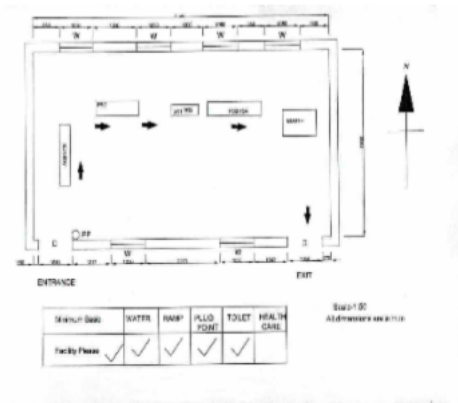

নির্বাচক নিবন্ধন আধিকারিকের স্বাক্ষর

Nazri Naksha

Google Map View

Polling Station Building Front View

Polling Station Front View

Cad View

Key MAP View

1 নাম : শুভজিৎ সেন পিতার নাম: প্রভাত সেন বাড়ির নং : 0065 বয়স : 26 লিঙ্গ : পুরুষ	ASQ2267151 ফটো উপলব্ধ	2 নাম : পুর্নিমা প্রধান স্বামীর নাম: সঞ্জয় ঘোড়াই বাড়ির নং : উত্তরগেড়্যা বয়স : 21 লিঙ্গ : মহিলা	ASQ2878734 ফটো উপলব্ধ	3 নাম : অঞ্জন কুমার ঘোড়াই পিতার নাম: সুবোধ ঘোড়াই বাড়ির নং : এন00 বয়স : 22 লিঙ্গ : পুরুষ	ASQ2812311 ফটো উপলব্ধ
4 নাম : বুদ্ধদেব ঘোড়াই পিতার নাম: সুনীল ঘোড়াই বাড়ির নং : n0001 বয়স : 28 লিঙ্গ : পুরুষ	ASQ1985050 ফটো উপলব্ধ	5 নাম : শশীন্দ্র শেখর ঘোড়াই পিতার নাম: গুণধর ঘোড়াই বাড়ির নং : n0002 বয়স : 53 লিঙ্গ : পুরুষ	ASQ2638922 ফটো উপলব্ধ	6 নাম : সুনীল ঘোড়াই পিতার নাম: রামপদ ঘোড়াই বাড়ির নং : n0001 বয়স : 61 লিঙ্গ : পুরুষ	ASQ2515922 ফটো উপলব্ধ
7 নাম : মোসুমী ঘোড়াই স্বামীর নাম: সুনীল ঘোড়াই বাড়ির নং : n0001 বয়স : 44 লিঙ্গ : মহিলা	KKW1473008 ফটো উপলব্ধ	8 নাম : সুবোধ ঘোড়াই পিতার নাম: রামপদ ঘোড়াই বাড়ির নং : n0001 বয়স : 51 লিঙ্গ : পুরুষ	WB/29/219/480440 ফটো উপলব্ধ	9 নাম : প্রতিমা ঘোড়াই স্বামীর নাম: সুবোধ ঘোড়াই বাড়ির নং : n0001 বয়স : 40 লিঙ্গ : মহিলা	KKW2572428 ফটো উপলব্ধ
10 নাম : মিতু ঘোড়াই স্বামীর নাম: শশীন্দ্র ঘোড়াই বাড়ির নং : n0002 বয়স : 44 লিঙ্গ : মহিলা	KKW1473016 ফটো উপলব্ধ	11 নাম : চঞ্চলা ঘোড়াই স্বামীর নাম: গুণধর ঘোড়াই বাড়ির নং : n0002 বয়স : 66 লিঙ্গ : মহিলা	WB/29/219/480471 ফটো উপলব্ধ	12 নাম : সঞ্জয় ঘোড়াই পিতার নাম: সুনীল ঘোড়াই বাড়ির নং : n0001 বয়স : 31 লিঙ্গ : পুরুষ	ASQ1682970 ফটো উপলব্ধ
13 নাম : বর্নালী ঘোড়াই স্বামীর নাম: জয়ন্ত ঘোড়াই বাড়ির নং : n0001 বয়স : 37 লিঙ্গ : মহিলা	ASQ1415769 ফটো উপলব্ধ	14 নাম : জয়ন্ত ঘোড়াই মায়ের নাম: রামপদ ঘোড়াই বাড়ির নং : n0001 বয়স : 41 লিঙ্গ : পুরুষ	KKW2510295 ফটো উপলব্ধ	15 নাম : প্রদীপ জানা পিতার নাম: শক্তিপদ জানা বাড়ির নং : এন0007 বয়স : 25 লিঙ্গ : পুরুষ	ASQ2346310 ফটো উপলব্ধ
16 নাম : টুম্পা জানা স্বামীর নাম: ভক্তিপদ জানা বাড়ির নং : n0007 বয়স : 35 লিঙ্গ : মহিলা	ASQ1488816 ফটো উপলব্ধ	17 নাম : ভক্তিপদ জানা পিতার নাম: অমল্য জানা বাড়ির নং : n0007 বয়স : 47 লিঙ্গ : পুরুষ	KKW2422582 ফটো উপলব্ধ	18 নাম : শ্যামলী জানা স্বামীর নাম: শক্তিপদ জানা বাড়ির নং : n0007 বয়স : 44 লিঙ্গ : মহিলা	KKW1472083 ফটো উপলব্ধ
19 নাম : শক্তিপদ জানা পিতার নাম: অমল্য জানা বাড়ির নং : n0007 বয়স : 57 লিঙ্গ : পুরুষ	WB/29/219/480418 ফটো উপলব্ধ	20 নাম : গীতারানী জানা স্বামীর নাম: শ্রীকান্ত জানা বাড়ির নং : n0006 বয়স : 73 লিঙ্গ : মহিলা	WB/29/219/480451 ফটো উপলব্ধ	21 নাম : সন্দীপ জানা পিতার নাম: ভক্তি জানা বাড়ির নং : এন0045 বয়স : 21 লিঙ্গ : পুরুষ	ASQ2850725 ফটো উপলব্ধ
22 নাম : জয়ন্তী জানা(দাস) স্বামীর নাম: সুজয় দাস বাড়ির নং : n0161 বয়স : 30 লিঙ্গ : মহিলা	ASQ1985035 ফটো উপলব্ধ	23 নাম : ঠাকুরমাণী টুডু স্বামীর নাম: শ্রীরাম টুডু বাড়ির নং : 23 বয়স : 26 লিঙ্গ : মহিলা	ASQ2257921 ফটো উপলব্ধ	24 নাম : শেফালী দাস স্বামীর নাম: শক্তিপদ দাস বাড়ির নং : n0155 বয়স : 45 লিঙ্গ : মহিলা	ASQ1787316 ফটো উপলব্ধ
25 নাম : শক্তিপদ দাস পিতার নাম: বাদল দাস বাড়ির নং : n0154 বয়স : 53 লিঙ্গ : পুরুষ	ASQ1787308 ফটো উপলব্ধ	26 নাম : সাগরিকা পন্ডি(দাস) স্বামীর নাম: শিবশংকর দাস বাড়ির নং : n0008 বয়স : 32 লিঙ্গ : মহিলা	ASQ1787340 ফটো উপলব্ধ	27 নাম : শিবশংকর দাস পিতার নাম: মধুসূদন দাস বাড়ির নং : n0008 বয়স : 34 লিঙ্গ : পুরুষ	ASQ1415850 ফটো উপলব্ধ
28 নাম : সুধমা দাস স্বামীর নাম: শম্ভু দাস বাড়ির নং : n0008 বয়স : 43 লিঙ্গ : মহিলা	KKW2206019 ফটো উপলব্ধ	29 নাম : গৌতম দাস পিতার নাম: নবকুমার দাস বাড়ির নং : n0008 বয়স : 42 লিঙ্গ : পুরুষ	KKW2205995 ফটো উপলব্ধ	30 নাম : প্রশান্ত দাস পিতার নাম: বনমালী দাস বাড়ির নং : n0008 বয়স : 33 লিঙ্গ : পুরুষ	ASQ1787258 ফটো উপলব্ধ