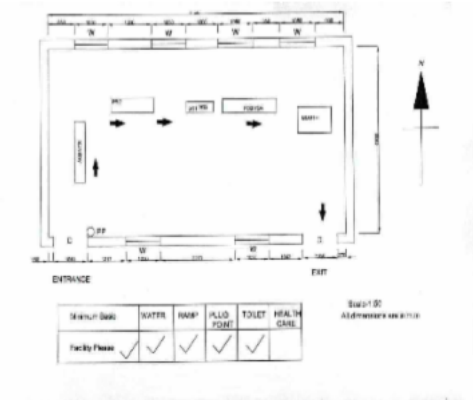

নির্বাচক নিবন্ধন আধিকারিকের স্বাক্ষর

Nazri Naksha

Google Map View

Polling Station Building Front View

Polling Station Front View

Cad View

Key MAP View

1	ASQ2267318	ফটো উপলব্ধ	2	ASQ2911469	ফটো উপলব্ধ	3	ASQ2267532	ফটো উপলব্ধ
নাম : চিরঞ্জিত হাঁসদা পিতার নাম: কৃষ্ণ হাঁসদা বাড়ির নং : N0023 বয়স : 27 লিঙ্গ : পুরুষ			নাম : বারী মুরমু হাঁসদা স্বামীর নাম: চিরঞ্জিত হাঁসদা বাড়ির নং : এন0023 বয়স : 20 লিঙ্গ : মহিলা			নাম : লক্ষী হেমরম (সরেন) স্বামীর নাম: রাধা (সরেন) বাড়ির নং : এন0020 বয়স : 26 লিঙ্গ : মহিলা		
4	WB/29/219/483215	ফটো উপলব্ধ	5	KKW2206985	ফটো উপলব্ধ	6	ASQ1985332	ফটো উপলব্ধ
নাম : ছিতা কিস্কু স্বামীর নাম: সুন্দরা কিস্কু বাড়ির নং : n0008 বয়স : 56 লিঙ্গ : মহিলা			নাম : গুরুপদ মুরমু পিতার নাম: মহেন্দ্র মুরমু বাড়ির নং : n0008 বয়স : 43 লিঙ্গ : পুরুষ			নাম : স্বর্ণা মান্ডী স্বামীর নাম: গুরুপদ মুরমু বাড়ির নং : n0008 বয়স : 42 লিঙ্গ : মহিলা		
7	ASQ2350148	ফটো উপলব্ধ	8	ASQ1787811	ফটো উপলব্ধ	9	ASQ2348795	ফটো উপলব্ধ
নাম : সঞ্জিত খামরই পিতার নাম: তরুণ খামরই বাড়ির নং : এন0120 বয়স : 29 লিঙ্গ : পুরুষ			নাম : মামনি দাস অধিকারী স্বামীর নাম: শান্তনু দাস বাড়ির নং : এন0243 বয়স : 35 লিঙ্গ : মহিলা			নাম : প্রদীপ পোড়্যা পিতার নাম: নিরঞ্জন পোড়্যা বাড়ির নং : এন0098 বয়স : 28 লিঙ্গ : পুরুষ		
10	ASQ2851236	ফটো উপলব্ধ	11	ASQ2348803	ফটো উপলব্ধ	12	ASQ2350163	ফটো উপলব্ধ
নাম : কৃষ্ণা দাস মন্ডল স্বামীর নাম: বিশ্বজীত মন্ডল বাড়ির নং : রাউতা বয়স : 24 লিঙ্গ : মহিলা			নাম : শান্তি মন্ডল পিতার নাম: মদন মোহন মন্ডল বাড়ির নং : এন0184 বয়স : 27 লিঙ্গ : মহিলা			নাম : বিশ্বজিৎ মন্ডল পিতার নাম: কুপাসীকু মন্ডল বাড়ির নং : এন0212 বয়স : 26 লিঙ্গ : পুরুষ		
13	ASQ2348746	ফটো উপলব্ধ	14	ASQ1787654	ফটো উপলব্ধ	15	WB/29/219/483269	ফটো উপলব্ধ
নাম : ছায়া রানী মন্ডল (পোড়্যা) স্বামীর নাম: বাদল পোড়্যা বাড়ির নং : এন0205 বয়স : 42 লিঙ্গ : মহিলা			নাম : অজিত মূর্মু পিতার নাম: সরেন মূর্মু বাড়ির নং : n0006 বয়স : 31 লিঙ্গ : পুরুষ			নাম : আহ্লাদী মুরমু স্বামীর নাম: কালাচাঁদ মুরমু বাড়ির নং : n0010 বয়স : 71 লিঙ্গ : মহিলা		
16	KKW2423234	ফটো উপলব্ধ	17	ASQ1787712	ফটো উপলব্ধ	18	ASQ1787720	ফটো উপলব্ধ
নাম : সাংকি মুরমু স্বামীর নাম: সুনীল মুরমু বাড়ির নং : n0010 বয়স : 42 লিঙ্গ : মহিলা			নাম : বিদেশ মুরমু পিতার নাম: কালাচাঁদ মুরমু বাড়ির নং : n0010 বয়স : 40 লিঙ্গ : পুরুষ			নাম : হীরা সরেন (মুরমু) স্বামীর নাম: বিদেশ মুরমু বাড়ির নং : n0010 বয়স : 31 লিঙ্গ : মহিলা		
19	ASQ1787803	ফটো উপলব্ধ	20	KKW2423242	ফটো উপলব্ধ	21	ASQ1787704	ফটো উপলব্ধ
নাম : নেপাল মুরমু পিতার নাম: কালাচাঁদ মুরমু বাড়ির নং : n0010 বয়স : 33 লিঙ্গ : পুরুষ			নাম : উকিল মূর্মু পিতার নাম: কালাচাঁদ মূর্মু বাড়ির নং : n0010 বয়স : 42 লিঙ্গ : পুরুষ			নাম : সোকল মূর্মু স্বামীর নাম: উকিল মূর্মু বাড়ির নং : n0010 বয়স : 31 লিঙ্গ : মহিলা		
22	KKW2206993	ফটো উপলব্ধ	23	ASQ1416437	ফটো উপলব্ধ	24	ASQ1416445	ফটো উপলব্ধ
নাম : বৃধু মুরমু পিতার নাম: সনাতন মুরমু বাড়ির নং : n0012 বয়স : 46 লিঙ্গ : পুরুষ			নাম : ফুলমনি মুরমু স্বামীর নাম: বৃধু মুরমু বাড়ির নং : n0012 বয়স : 37 লিঙ্গ : মহিলা			নাম : লক্ষী হেমরম স্বামীর নাম: বিদেশ মুরমু বাড়ির নং : n0012 বয়স : 35 লিঙ্গ : মহিলা		
25	WB/29/219/483289	ফটো উপলব্ধ	26	ASQ1787795	ফটো উপলব্ধ	27	ASQ1787761	ফটো উপলব্ধ
নাম : হলদী মুরমু স্বামীর নাম: কুনারাম মুরমু বাড়ির নং : n0016 বয়স : 55 লিঙ্গ : মহিলা			নাম : নিরঞ্জন মুরমু পিতার নাম: কুনারাম মুরমু বাড়ির নং : n0016 বয়স : 31 লিঙ্গ : মহিলা			নাম : দুর্গা হেমরম (মুরমু) স্বামীর নাম: নিরঞ্জন মুরমু বাড়ির নং : n0016 বয়স : 31 লিঙ্গ : মহিলা		
28	ASQ1787746	ফটো উপলব্ধ	29	ASQ2267375	ফটো উপলব্ধ	30	ASQ1787753	ফটো উপলব্ধ
নাম : নন্দ মুরমু পিতার নাম: কুনা মুরমু বাড়ির নং : n0016 বয়স : 41 লিঙ্গ : মহিলা			নাম : গনেশ মুরমু পিতার নাম: মঙ্গল মুরমু বাড়ির নং : n0126 বয়স : 27 লিঙ্গ : পুরুষ			নাম : কমল টুডু (মুরমু) স্বামীর নাম: নন্দ মুরমু বাড়ির নং : n0016 বয়স : 30 লিঙ্গ : মহিলা		