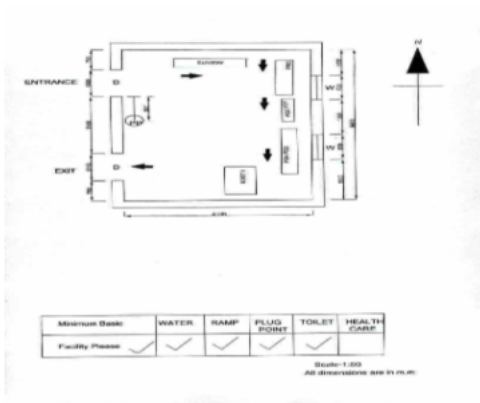

নির্বাচক নিবন্ধন আধিকারিকের স্বাক্ষর

Nazri Naksha

Google Map View

Polling Station Building Front View

Polling Station Front View

Cad View

Key MAP View

| | | | | | |
|--|--------------------------------|---|--------------------------------|--|--------------------------------|
| 1 নাম : বিনন্দ কিস্কু পিতার নাম: বিন্দনাথ কিস্কু বাড়ির নং : n0002 বয়স : 36 লিঙ্গ : পুরুষ | ASQ1489228 ফটো উপলব্ধ | 2 নাম : স্বপ্ন কিস্কু মায়ের নাম: বাঁন কিস্কু বাড়ির নং : n0003 বয়স : 25 লিঙ্গ : পুরুষ | ASQ2566495 ফটো উপলব্ধ | 3 নাম : শ্যাম চরণ কিস্কু পিতার নাম: পদ কিস্কু বাড়ির নং : n0003 বয়স : 25 লিঙ্গ : পুরুষ | ASQ2613099 ফটো উপলব্ধ |
| 4 নাম : নীলমণি কিস্কু স্বামীর নাম: কাঞ্চন কিস্কু বাড়ির নং : n0192 বয়স : 24 লিঙ্গ : মহিলা | ASQ2614246 ফটো উপলব্ধ | Q 5 নাম : গুরবারী কিস্কু স্বামীর নাম: স্বপন কিস্কু বাড়ির নং : n000 বয়স : 24 লিঙ্গ : মহিলা | ASQ2613073 ফটো উপলব্ধ | 6 নাম : বিন্দনাথ (বড়) কিস্কু পিতার নাম: শুকলাল কিস্কু বাড়ির নং : n0002 বয়স : 71 লিঙ্গ : পুরুষ | WB/29/219/486351 ফটো উপলব্ধ |
| 7 নাম : চম্পা কিস্কু স্বামীর নাম: বিন্দনাথ কিস্কু বাড়ির নং : n0002 বয়স : 65 লিঙ্গ : মহিলা | WB/29/219/486353 ফটো উপলব্ধ | 8 নাম : সুনিল কিস্কু পিতার নাম: বৈদ্যনাথ কিস্কু বাড়ির নং : n0002 বয়স : 43 লিঙ্গ : পুরুষ | ASQ1417625 ফটো উপলব্ধ | 9 নাম : সালসী কিস্কু স্বামীর নাম: সুনিল কিস্কু বাড়ির নং : n0002 বয়স : 38 লিঙ্গ : মহিলা | ASQ1417617 ফটো উপলব্ধ |
| 10 নাম : অনিল কিস্কু পিতার নাম: বিন্দনাথ কিস্কু বাড়ির নং : n0002 বয়স : 41 লিঙ্গ : পুরুষ | ASQ1417690 ফটো উপলব্ধ | 11 নাম : মমনি কিস্কু স্বামীর নাম: অনিল কিস্কু বাড়ির নং : n0002 বয়স : 37 লিঙ্গ : মহিলা | ASQ1417765 ফটো উপলব্ধ | 12 নাম : শেফালী কিস্কু স্বামীর নাম: বিনন্দ কিস্কু বাড়ির নং : n0002 বয়স : 30 লিঙ্গ : মহিলা | ASQ1788546 ফটো উপলব্ধ |
| 13 নাম : লাখ কিস্কু স্বামীর নাম: পদ কিস্কু বাড়ির নং : n0003 বয়স : 50 লিঙ্গ : মহিলা | ASQ2511491 ফটো উপলব্ধ | 14 নাম : বিন্দনাথ (ছোট) কিস্কু পিতার নাম: শুকলাল কিস্কু বাড়ির নং : n0003 বয়স : 56 লিঙ্গ : পুরুষ | WB/29/219/486456 ফটো উপলব্ধ | 15 নাম : কম্পনা কিস্কু স্বামীর নাম: বিন্দনাথ কিস্কু বাড়ির নং : n0003 বয়স : 49 লিঙ্গ : মহিলা | WB/29/219/486452 ফটো উপলব্ধ |
| 16 নাম : জানকী কিস্কু স্বামীর নাম: সুসিল কিস্কু বাড়ির নং : n0003 বয়স : 37 লিঙ্গ : মহিলা | ASQ1417757 ফটো উপলব্ধ | 17 নাম : চম্পা কিস্কু পিতার নাম: সুনীল কিস্কু বাড়ির নং : এন0002 বয়স : 23 লিঙ্গ : মহিলা | ASQ2877538 ফটো উপলব্ধ | 18 নাম : বার্ণা কিস্কু মায়ের নাম: জানকী কিস্কু বাড়ির নং : এন003 বয়স : 21 লিঙ্গ : মহিলা | ASQ2875896 ফটো উপলব্ধ |
| 19 নাম : কাঞ্চন কিস্কু পিতার নাম: পদ কিস্কু বাড়ির নং : n0192 বয়স : 27 লিঙ্গ : পুরুষ | ASQ2232668 ফটো উপলব্ধ | 20 নাম : নিভা রানী দাস অধিকারী স্বামীর নাম: পুলক দাস অধিকারী বাড়ির নং : এন0012 বয়স : 30 লিঙ্গ : মহিলা | ASQ2768935 ফটো উপলব্ধ | 21 নাম : সুশান্ত দাস অধিকারী পিতার নাম: তপন দাস অধিকারী বাড়ির নং : n0017 বয়স : 21 লিঙ্গ : পুরুষ | ASQ2815702 ফটো উপলব্ধ |
| 22 নাম : সারথী দাস অধিকারী স্বামীর নাম: তোতন দাস অধিকারী বাড়ির নং : n0174 বয়স : 29 লিঙ্গ : মহিলা | ASQ1985845 ফটো উপলব্ধ | 23 নাম : নেপাল দাস অধিকারী পিতার নাম: গৌরহরি দাস অধিকারী বাড়ির নং : n0009 বয়স : 47 লিঙ্গ : পুরুষ | ASQ2503225 ফটো উপলব্ধ | 24 নাম : বুবাই দাস অধিকারী পিতার নাম: স্বপন দাস অধিকারী বাড়ির নং : n0017 বয়স : 25 লিঙ্গ : পুরুষ | ASQ2566594 ফটো উপলব্ধ |
| 25 নাম : রাখল দাস অধিকারী পিতার নাম: গৌরহরি দাস অধিকারী বাড়ির নং : n0009 বয়স : 43 লিঙ্গ : পুরুষ | ASQ2537306 ফটো উপলব্ধ | 26 নাম : মুকুল দাস অধিকারী স্বামীর নাম: নেপাল দাস অধিকারী বাড়ির নং : n0009 বয়স : 43 লিঙ্গ : মহিলা | KKW1470913 ফটো উপলব্ধ | 27 নাম : টিয়া দাস অধিকারী স্বামীর নাম: ভূপাল দাস অধিকারী বাড়ির নং : n0008 বয়স : 42 লিঙ্গ : মহিলা | ASQ1156215 ফটো উপলব্ধ |
| 28 নাম : সঞ্জয় দাস অধিকারী পিতার নাম: নেপাল দাস অধিকারী বাড়ির নং : n0009 বয়স : 25 লিঙ্গ : পুরুষ | ASQ2566610 ফটো উপলব্ধ | 29 নাম : নিবেদিতা দাস অধিকারী স্বামীর নাম: রাখাল দাস অধিকারী বাড়ির নং : n0009 বয়স : 37 লিঙ্গ : মহিলা | ASQ1683705 ফটো উপলব্ধ | 30 নাম : স্বপন দাস অধিকারী পিতার নাম: নিত্যানন্দ দাস অধিকারী বাড়ির নং : n0017 বয়স : 60 লিঙ্গ : পুরুষ | ASQ2483931 ফটো উপলব্ধ |