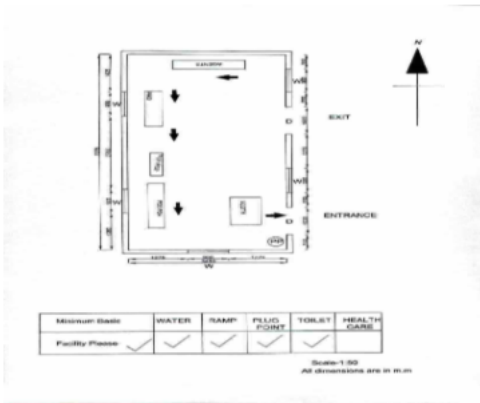

নির্বাচক নিবন্ধন আধিকারিকের স্বাক্ষর

Nazri Naksha

Google Map View

Polling Station Building Front View

Polling Station Front View

Cad View

Key MAP View

1	ASQ2229946	ফটো উপলব্ধ	2	YMD2436509	ফটো উপলব্ধ	3	ASQ2851871	ফটো উপলব্ধ
নাম : ময়না দাস পিতার নাম: নিমাই বাড়ির নং : n0177 বয়স : 31 লিঙ্গ : মহিলা			নাম : রিমপি ঘোষ স্বামীর নাম: বাসুদেব ঘোষ বাড়ির নং : এন0014 বয়স : 24 লিঙ্গ : মহিলা			নাম : অংশুমান ঘোষ পিতার নাম: পীযুষ কান্তি ঘোষ বাড়ির নং : এন056 বয়স : 21 লিঙ্গ : পুরুষ		
4	ASQ2768802	ফটো উপলব্ধ	5	ASQ2768778	ফটো উপলব্ধ	6	ASQ2783207	ফটো উপলব্ধ
নাম : অভিজিৎ ঘোষ পিতার নাম: মানিক ঘোষ বাড়ির নং : এন0027 বয়স : 23 লিঙ্গ : পুরুষ			নাম : স্বরূপ ঘোষ পিতার নাম: শিবপ্রসাদ ঘোষ বাড়ির নং : এন0028 বয়স : 22 লিঙ্গ : পুরুষ			নাম : সায়ন ঘোষ পিতার নাম: সুনীল ঘোষ বাড়ির নং : এন0035 বয়স : 22 লিঙ্গ : পুরুষ		
7	ASQ2651545	ফটো উপলব্ধ	8	WB/29/219/501003	ফটো উপলব্ধ	9	KKW2428217	ফটো উপলব্ধ
নাম : সৌমিক ঘোষ পিতার নাম: কামেশ ঘোষ বাড়ির নং : এন0044 বয়স : 25 লিঙ্গ : পুরুষ			নাম : গীতা রানী ঘোষ স্বামীর নাম: শক্তিপদ ঘোষ বাড়ির নং : n0007 বয়স : 69 লিঙ্গ : মহিলা			নাম : পীযুষকান্তি ঘোষ পিতার নাম: শক্তি ঘোষ বাড়ির নং : n0056 বয়স : 55 লিঙ্গ : পুরুষ		
10	ASQ2419315	ফটো উপলব্ধ	11	ASQ2430593	ফটো উপলব্ধ	12	ASQ1161710	ফটো উপলব্ধ
নাম : পঙ্কজ কুমার ঘোষ পিতার নাম: নারায়ন ঘোষ বাড়ির নং : ২৫৯ বয়স : 56 লিঙ্গ : পুরুষ			নাম : মিনতী ঘোষ স্বামীর নাম: পঙ্কজকুমার ঘোষ বাড়ির নং : সেন-28 বয়স : 52 লিঙ্গ : মহিলা			নাম : জয়দেব ঘোষ পিতার নাম: পঙ্কজ কুমার ঘোষ বাড়ির নং : CEN-28 বয়স : 37 লিঙ্গ : পুরুষ		
13	ASQ2560381	ফটো উপলব্ধ	14	ASQ2569358	ফটো উপলব্ধ	15	ASQ2267672	ফটো উপলব্ধ
নাম : সুশান্ত ঘোষ পিতার নাম: উত্তম ঘোষ বাড়ির নং : n0043 বয়স : 24 লিঙ্গ : পুরুষ			নাম : শুভজীত ঘোষ পিতার নাম: তরুণ ঘোষ বাড়ির নং : n0039 বয়স : 25 লিঙ্গ : পুরুষ			নাম : অর্চিতা ঘোষ পিতার নাম: সুভাষ ঘোষ বাড়ির নং : এন0038 বয়স : 26 লিঙ্গ : মহিলা		
16	ASQ2267649	ফটো উপলব্ধ	17	ASQ2900611	ফটো উপলব্ধ	18	ASQ2900603	ফটো উপলব্ধ
নাম : সোনিয়া ঘোষ স্বামীর নাম: দেবশীষ ঘোষ বাড়ির নং : n0014 বয়স : 27 লিঙ্গ : মহিলা			নাম : পঞ্চানন ঘোষ পিতার নাম: ধীরেন্দ্র ঘোষ বাড়ির নং : এন0041 বয়স : 60 লিঙ্গ : পুরুষ			নাম : লীলা ঘোষ স্বামীর নাম: পঞ্চানন ঘোষ বাড়ির নং : এন0041 বয়স : 56 লিঙ্গ : মহিলা		
19	WB/29/219/501508	ফটো উপলব্ধ	20	WB/29/219/501653	ফটো উপলব্ধ	21	ASQ1161488	ফটো উপলব্ধ
নাম : শংকর ঘোষ পিতার নাম: গৌরহরি ঘোষ বাড়ির নং : n0042 বয়স : 67 লিঙ্গ : পুরুষ			নাম : ছবি ঘোষ স্বামীর নাম: শংকর ঘোষ বাড়ির নং : n0042 বয়স : 61 লিঙ্গ : মহিলা			নাম : সঞ্জয় ঘোষ পিতার নাম: তপন ঘোষ বাড়ির নং : n0042 বয়স : 41 লিঙ্গ : পুরুষ		
22	ASQ1986371	ফটো উপলব্ধ	23	ASQ1986413	ফটো উপলব্ধ	24	ASQ2229714	ফটো উপলব্ধ
নাম : মনোজ ঘোষ পিতার নাম: পুলকেশ ঘোষ বাড়ির নং : এন0040 বয়স : 29 লিঙ্গ : পুরুষ			নাম : লক্ষ্মীকান্ত ঘোষ পিতার নাম: অনিল ঘোষ বাড়ির নং : n0035 বয়স : 31 লিঙ্গ : পুরুষ			নাম : চন্দ্রা ঘোষ স্বামীর নাম: সঞ্জয় ঘোষ বাড়ির নং : n0042 বয়স : 27 লিঙ্গ : মহিলা		
25	WB/29/219/501260	ফটো উপলব্ধ	26	ASQ1873421	ফটো উপলব্ধ	27	KKW2625697	ফটো উপলব্ধ
নাম : ধীরেন্দ্র ঘোষ পিতার নাম: রুঞ্জু ঘোষ বাড়ির নং : n0041 বয়স : 96 লিঙ্গ : পুরুষ			নাম : গনেশ ঘোষ পিতার নাম: আশিষ ঘোষ বাড়ির নং : n0040 বয়স : 29 লিঙ্গ : পুরুষ			নাম : বুলু রানী ঘোষ স্বামীর নাম: পুলকেশ ঘোষ বাড়ির নং : এন0040 বয়স : 43 লিঙ্গ : মহিলা		
28	KKW2428142	ফটো উপলব্ধ	29	WB/29/219/501112	ফটো উপলব্ধ	30	ASQ2901346	ফটো উপলব্ধ
নাম : বিষ্ণুপ্রিয়া ঘোষ স্বামীর নাম: নিশীথ ঘোষ বাড়ির নং : n0040 বয়স : 43 লিঙ্গ : মহিলা			নাম : নিশীথ ঘোষ পিতার নাম: বংকিম ঘোষ বাড়ির নং : n0040 বয়স : 49 লিঙ্গ : পুরুষ			নাম : পুলকেশ ঘোষ পিতার নাম: বংকিম ঘোষ বাড়ির নং : এন0040 বয়স : 57 লিঙ্গ : পুরুষ		