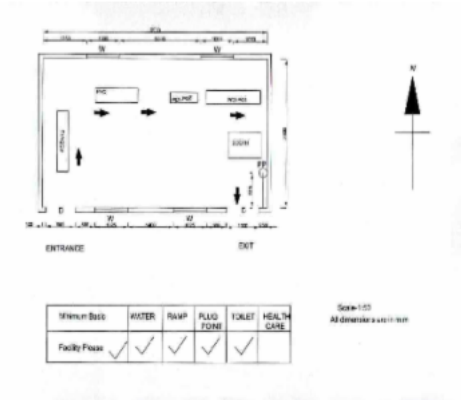

নির্বাচক নিবন্ধন আধিকারিকের স্বাক্ষর

Nazri Naksha

Google Map View

Polling Station Building Front View

Polling Station Front View

Cad View

Key MAP View

1 নাম : শান্তনু দোলই পিতার নাম: লক্ষ্মন দোলাই বাড়ির নং : n0254 বয়স : 27 লিঙ্গ : পুরুষ	ASQ2229417 ফটো উপলব্ধ	2 নাম : শতবালা কারক স্বামীর নাম: কোকিল কারক বাড়ির নং : n0096 বয়স : 73 লিঙ্গ : মহিলা	WB/29/219/507231 ফটো উপলব্ধ	3 নাম : মুনমুন খাঁন স্বামীর নাম: প্রনব খাঁন বাড়ির নং : n0266 বয়স : 29 লিঙ্গ : মহিলা	ASQ2229532 ফটো উপলব্ধ
4 নাম : লক্ষ্মন খাঁন পিতার নাম: গোষ্ঠি খাঁন বাড়ির নং : n0004 বয়স : 59 লিঙ্গ : পুরুষ	KKW2429678 ফটো উপলব্ধ	5 নাম : প্রনব খাঁন পিতার নাম: লক্ষ্মন খাঁন বাড়ির নং : n0004 বয়স : 30 লিঙ্গ : পুরুষ	ASQ1789627 ফটো উপলব্ধ	6 নাম : কমলা খাঁন স্বামীর নাম: লক্ষ্মন খাঁন বাড়ির নং : n0004 বয়স : 56 লিঙ্গ : মহিলা	KKW2429686 ফটো উপলব্ধ
7 নাম : রেখা জানা স্বামীর নাম: রাজু জানা বাড়ির নং : n0109 বয়স : 36 লিঙ্গ : মহিলা	ASQ1789676 ফটো উপলব্ধ	8 নাম : রাজু জানা পিতার নাম: নিতাই জানা বাড়ির নং : n0109 বয়স : 38 লিঙ্গ : পুরুষ	ASQ1274455 ফটো উপলব্ধ	9 নাম : তাপসী জানা স্বামীর নাম: শম্ভু জানা বাড়ির নং : n0109 বয়স : 42 লিঙ্গ : মহিলা	ASQ1274448 ফটো উপলব্ধ
10 নাম : শম্ভু জানা পিতার নাম: নিতাই জানা বাড়ির নং : n0109 বয়স : 44 লিঙ্গ : পুরুষ	KKW2429744 ফটো উপলব্ধ	11 নাম : মিনতি জানা স্বামীর নাম: রবী জানা বাড়ির নং : n0109 বয়স : 36 লিঙ্গ : মহিলা	ASQ1168996 ফটো উপলব্ধ	12 নাম : রবী জানা পিতার নাম: নিতাই জানা বাড়ির নং : n0109 বয়স : 46 লিঙ্গ : পুরুষ	KKW2429736 ফটো উপলব্ধ
13 নাম : বিজলা জানা স্বামীর নাম: নিতাই জানা বাড়ির নং : n0109 বয়স : 58 লিঙ্গ : মহিলা	KKW2429728 ফটো উপলব্ধ	14 নাম : নিতাই জানা পিতার নাম: বাসুদেব জানা বাড়ির নং : n0109 বয়স : 68 লিঙ্গ : পুরুষ	KKW2429710 ফটো উপলব্ধ	15 নাম : পায়েল দাস স্বামীর নাম: স্বপন দাস বাড়ির নং : এন0059 বয়স : 22 লিঙ্গ : মহিলা	ASQ2875433 ফটো উপলব্ধ
16 নাম : বাপন দাস পিতার নাম: বামাপদ দাস বাড়ির নং : n0059 বয়স : 24 লিঙ্গ : পুরুষ	ASQ2589760 ফটো উপলব্ধ	17 নাম : তাপস দাস পিতার নাম: বামাপদ দাস বাড়ির নং : n0249 বয়স : 29 লিঙ্গ : পুরুষ	ASQ2160869 ফটো উপলব্ধ	18 নাম : দীনেশ দাস পিতার নাম: অঞ্জলী দাস বাড়ির নং : n0271 বয়স : 28 লিঙ্গ : পুরুষ	ASQ2232064 ফটো উপলব্ধ
19 নাম : বামাপদ দাস পিতার নাম: কালীপদ দাস বাড়ির নং : n0059 বয়স : 55 লিঙ্গ : পুরুষ	WB/29/219/507497 ফটো উপলব্ধ	20 নাম : ভারতী দাস স্বামীর নাম: শ্যামাপদ দাস বাড়ির নং : n0060 বয়স : 44 লিঙ্গ : মহিলা	KKW1440601 ফটো উপলব্ধ	21 নাম : স্বপন দাস পিতার নাম: বামাপদ দাস বাড়ির নং : n0059 বয়স : 31 লিঙ্গ : পুরুষ	ASQ1873793 ফটো উপলব্ধ
22 নাম : তপন দাস পিতার নাম: বামাপদ দাস বাড়ির নং : n0059 বয়স : 30 লিঙ্গ : পুরুষ	ASQ1873645 ফটো উপলব্ধ	23 নাম : রেখা দাস স্বামীর নাম: বামাপদ দাস বাড়ির নং : n0059 বয়স : 53 লিঙ্গ : মহিলা	WB/29/219/507513 ফটো উপলব্ধ	24 নাম : অঞ্জলী দাস স্বামীর নাম: শংকর দাস বাড়ির নং : n0058 বয়স : 55 লিঙ্গ : মহিলা	WB/29/219/507511 ফটো উপলব্ধ
25 নাম : পৌরী দাস স্বামীর নাম: কালীপদ দাস বাড়ির নং : n0057 বয়স : 86 লিঙ্গ : মহিলা	WB/29/219/507500 ফটো উপলব্ধ	26 নাম : মামনি দিগার স্বামীর নাম: দিপক দিগার বাড়ির নং : n0290 বয়স : 26 লিঙ্গ : মহিলা	ASQ2267847 ফটো উপলব্ধ	27 নাম : পুষ্প দোলই স্বামীর নাম: দিলীপ দোলই বাড়ির নং : n0285 বয়স : 26 লিঙ্গ : মহিলা	ASQ2267789 ফটো উপলব্ধ
28 নাম : শংকর দোলই পিতার নাম: অজয় কুমার দোলই বাড়ির নং : n0056 বয়স : 41 লিঙ্গ : পুরুষ	KKW1439363 ফটো উপলব্ধ	29 নাম : কৃষ্ণ ডোলৈ স্বামীর নাম: অশোক ডোলৈ বাড়ির নং : n0072 বয়স : 24 লিঙ্গ : মহিলা	ASQ2589836 ফটো উপলব্ধ	30 নাম : চন্দনা দোলই স্বামীর নাম: মাধব দোলই বাড়ির নং : n0077 বয়স : 25 লিঙ্গ : মহিলা	ASQ2586592 ফটো উপলব্ধ