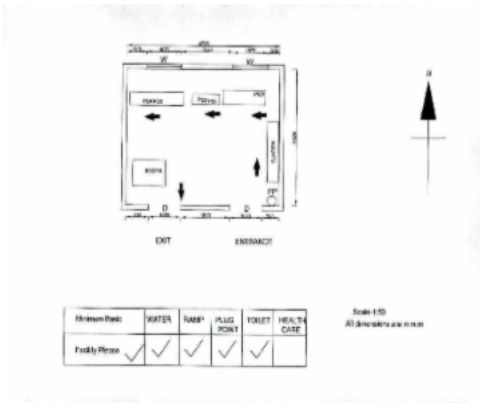

নির্বাচক নিবন্ধন আধিকারিকের স্বাক্ষর

Nazri Naksha

Google Map View

Polling Station Building Front View

Polling Station Front View

Cad View

Key MAP View

1 নাম : জগন্নাথ আদগিরি পিতার নাম: পঞ্চানন আদগিরি বাড়ির নং : n0001 বয়স : 72 লিঙ্গ : পুরুষ	KKW1035294 ফটো উপলব্ধ	2 নাম : মনি আদগিরি অন্যান্য: জগন্নাথ আদগিরি বাড়ির নং : n0001 বয়স : 55 লিঙ্গ : মহিলা	WB/29/219/504501 ফটো উপলব্ধ	3 নাম : অমিত আদগিরি পিতার নাম: জগন্নাথ আদগিরি বাড়ির নং : n0001 বয়স : 30 লিঙ্গ : পুরুষ	ASQ1874015 ফটো উপলব্ধ
4 নাম : তপন আদগিরি পিতার নাম: পঞ্চানন আদগিরি বাড়ির নং : n0001 বয়স : 71 লিঙ্গ : পুরুষ	WB/29/219/504481 ফটো উপলব্ধ	5 নাম : লিলি আদগিরি স্বামীর নাম: তপন আদগিরি বাড়ির নং : n0001 বয়স : 59 লিঙ্গ : মহিলা	WB/29/219/504385 ফটো উপলব্ধ	6 নাম : অসীত আদগিরি পিতার নাম: পঞ্চানন আদগিরি বাড়ির নং : n0001 বয়স : 57 লিঙ্গ : পুরুষ	WB/29/219/504482 ফটো উপলব্ধ
7 নাম : সুজিত আদগিরি পিতার নাম: পঞ্চানন আদগিরি বাড়ির নং : n0001 বয়স : 54 লিঙ্গ : পুরুষ	WB/29/219/504480 ফটো উপলব্ধ	8 নাম : অজিত আদগিরি পিতার নাম: নলিন আদগিরি বাড়ির নং : n0002 বয়স : 37 লিঙ্গ : পুরুষ	KKW2668135 ফটো উপলব্ধ	9 নাম : কৃষ্ণা আদগিরি স্বামীর নাম: অজিত আদগিরি বাড়ির নং : n0002 বয়স : 35 লিঙ্গ : মহিলা	ASQ1490192 ফটো উপলব্ধ
10 নাম : অশোক আদগিরি পিতার নাম: নলিন আদগিরি বাড়ির নং : n0003 বয়স : 63 লিঙ্গ : পুরুষ	WB/29/219/504431 ফটো উপলব্ধ	11 নাম : বাঁশি আদগিরি স্বামীর নাম: অশোক আদগিরি বাড়ির নং : n0003 বয়স : 56 লিঙ্গ : মহিলা	WB/29/219/504446 ফটো উপলব্ধ	12 নাম : সুকুমার আদগিরি পিতার নাম: অশোক আদগিরি বাড়ির নং : n0003 বয়স : 30 লিঙ্গ : পুরুষ	ASQ1905082 ফটো উপলব্ধ
13 নাম : স্বপন আদগিরি পিতার নাম: বিক্রম আদগিরি বাড়ির নং : n0004 বয়স : 57 লিঙ্গ : পুরুষ	WB/29/219/504414 ফটো উপলব্ধ	14 নাম : কাজল আদগিরি স্বামীর নাম: স্বপন আদগিরি বাড়ির নং : n0004 বয়স : 57 লিঙ্গ : মহিলা	WB/32/225/399276 ফটো উপলব্ধ	15 নাম : বুলু আদগিরি স্বামীর নাম: গোবিন্দ আদগিরি বাড়ির নং : n0004 বয়স : 57 লিঙ্গ : মহিলা	WB/29/219/504448 ফটো উপলব্ধ
16 নাম : সন্তু আদগিরি মায়ের নাম: বুলু আদগিরি বাড়ির নং : n0004 বয়স : 34 লিঙ্গ : পুরুষ	ASQ1584036 ফটো উপলব্ধ	17 নাম : রুমা মাইতি (আদগিরি) স্বামীর নাম: সন্তু আদগিরি বাড়ির নং : n0004 বয়স : 31 লিঙ্গ : মহিলা	ASQ1790237 ফটো উপলব্ধ	18 নাম : রমেশ আদগিরি পিতার নাম: সুজিত আদগিরি বাড়ির নং : n0211 বয়স : 27 লিঙ্গ : পুরুষ	ASQ2267961 ফটো উপলব্ধ
19 নাম : ভদ্রা আদগিরি স্বামীর নাম: লক্ষী আদগিরি বাড়ির নং : n0007 বয়স : 59 লিঙ্গ : মহিলা	WB/29/219/504450 ফটো উপলব্ধ	20 নাম : ভাস্কর আদগিরি পিতার নাম: লক্ষীকান্ত আদগিরি বাড়ির নং : n0007 বয়স : 32 লিঙ্গ : পুরুষ	ASQ1584051 ফটো উপলব্ধ	21 নাম : দীপংকর আদগিরি পিতার নাম: লক্ষীকান্ত আদগিরি বাড়ির নং : n0007 বয়স : 38 লিঙ্গ : পুরুষ	KKW2668150 ফটো উপলব্ধ
22 নাম : সুভঙ্কর আদগিরি পিতার নাম: লক্ষীকান্ত আদগিরি বাড়ির নং : n0007 বয়স : 41 লিঙ্গ : পুরুষ	KKW2512176 ফটো উপলব্ধ	23 নাম : লক্ষীকান্ত আদগিরি পিতার নাম: হরিপদ আদগিরি বাড়ির নং : n0007 বয়স : 65 লিঙ্গ : পুরুষ	WB/29/219/504178 ফটো উপলব্ধ	24 নাম : প্রভাতী আদগিরি স্বামীর নাম: সুধাংশু আদগিরি বাড়ির নং : n0006 বয়স : 45 লিঙ্গ : মহিলা	KKW1440387 ফটো উপলব্ধ
25 নাম : সুধাংশু আদগিরি পিতার নাম: নরেন্দ্রনাথ আদগিরি বাড়ির নং : n0006 বয়স : 47 লিঙ্গ : পুরুষ	KKW2428928 ফটো উপলব্ধ	26 নাম : ডালিয়া আদগিরি পিতার নাম: সুধাংশু আদগিরি বাড়ির নং : এন0006 বয়স : 21 লিঙ্গ : মহিলা	ASQ2957876 ফটো উপলব্ধ	27 নাম : নির্মল আদগিরী পিতার নাম: মধুসূদন আদগিরী বাড়ির নং : n0005 বয়স : 36 লিঙ্গ : পুরুষ	ASQ1584044 ফটো উপলব্ধ
28 নাম : তাপসী আদগিরি স্বামীর নাম: মধু আদগিরি বাড়ির নং : n0005 বয়স : 57 লিঙ্গ : মহিলা	WB/29/219/504452 ফটো উপলব্ধ	29 নাম : মধুসূদন আদগিরি পিতার নাম: নরেন্দ্র আদগিরি বাড়ির নং : n0005 বয়স : 62 লিঙ্গ : পুরুষ	WB/29/219/504345 ফটো উপলব্ধ	30 নাম : অপর্ণা রানী আদগিরি স্বামীর নাম: সুভাষ চন্দ্র আদগিরি বাড়ির নং : n0002 বয়স : 44 লিঙ্গ : মহিলা	KKW1361278 ফটো উপলব্ধ