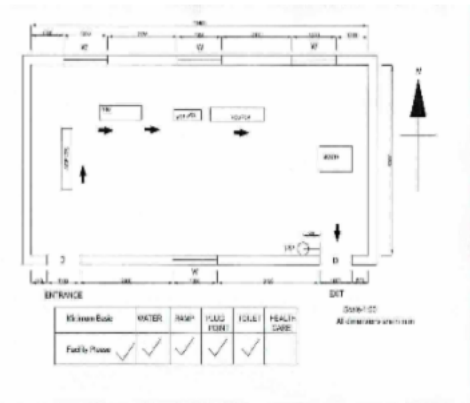

নির্বাচক নিবন্ধন আধিকারিকের স্বাক্ষর

Nazri Naksha

Google Map View

Polling Station Building Front View

Polling Station Front View

Cad View

Key MAP View

1 নাম : আশীষ কর পিতার নাম: রনজিৎ কর বাড়ির নং : বিশ্বনাথপুর বয়স : 25 লিঙ্গ : পুরুষ	ASQ2396182 ফটো উপলব্ধ	2 নাম : বিষ্ণুপদ দোলই পিতার নাম: বিনয় দোলই বাড়ির নং : 109 বয়স : 26 লিঙ্গ : পুরুষ	ASQ2793289 ফটো উপলব্ধ	3 নাম : কবিতা পন্ডিত (বাগরা) স্বামীর নাম: জয়দেব বাগরা বাড়ির নং : n0179 বয়স : 29 লিঙ্গ : মহিলা	ASQ2228104 ফটো উপলব্ধ
4 নাম : লোকেশ চন্দ্র কর পিতার নাম: মধুসূদন কর বাড়ির নং : n0184 বয়স : 28 লিঙ্গ : পুরুষ	ASQ2228153 ফটো উপলব্ধ	5 নাম : রামকৃষ্ণ কর পিতার নাম: অবিনাশ কর বাড়ির নং : n0065 বয়স : 65 লিঙ্গ : পুরুষ	WB/29/219/513402 ফটো উপলব্ধ	6 নাম : কাজলরানী কর স্বামীর নাম: রামকৃষ্ণ কর বাড়ির নং : n0065 বয়স : 58 লিঙ্গ : মহিলা	WB/29/219/513194 ফটো উপলব্ধ
7 নাম : সঞ্জয় কর পিতার নাম: হরেকৃষ্ণ কর বাড়ির নং : n0066 বয়স : 37 লিঙ্গ : পুরুষ	ASQ1274786 ফটো উপলব্ধ	8 নাম : সঞ্জিত কর পিতার নাম: হরেকৃষ্ণ কর বাড়ির নং : n0066 বয়স : 33 লিঙ্গ : পুরুষ	ASQ1585132 ফটো উপলব্ধ	9 নাম : পুতুলরানী কর স্বামীর নাম: হরেকৃষ্ণ কর বাড়ির নং : n0066 বয়স : 55 লিঙ্গ : মহিলা	WB/29/219/513197 ফটো উপলব্ধ
10 নাম : হরেকৃষ্ণ কর পিতার নাম: অবিনাশ কর বাড়ির নং : n0066 বয়স : 61 লিঙ্গ : পুরুষ	WB/29/219/513121 ফটো উপলব্ধ	11 নাম : পিয়ালী কর স্বামীর নাম: রাজু কর বাড়ির নং : n0065 বয়স : 31 লিঙ্গ : মহিলা	ASQ1905355 ফটো উপলব্ধ	12 নাম : তনুশ্রী কর স্বামীর নাম: লোকেশ চন্দ্র কর বাড়ির নং : এন0184 বয়স : 26 লিঙ্গ : মহিলা	ASQ2356582 ফটো উপলব্ধ
13 নাম : প্রভাতী কর স্বামীর নাম: নিমাই কর বাড়ির নং : n0064 বয়স : 45 লিঙ্গ : মহিলা	KKW2218022 ফটো উপলব্ধ	14 নাম : নিমাই কর পিতার নাম: বঙ্কিম কর বাড়ির নং : n0064 বয়স : 54 লিঙ্গ : পুরুষ	WB/29/219/513049 ফটো উপলব্ধ	15 নাম : বিধান কর পিতার নাম: নিমাই কর বাড়ির নং : এন0064 বয়স : 22 লিঙ্গ : পুরুষ	ASQ2917417 ফটো উপলব্ধ
16 নাম : মধুসূদন কর পিতার নাম: ভূপেন কর বাড়ির নং : n0005 বয়স : 55 লিঙ্গ : পুরুষ	WB/29/219/513371 ফটো উপলব্ধ	17 নাম : নান্টু কর পিতার নাম: সুদর্শন কর বাড়ির নং : n0004 বয়স : 30 লিঙ্গ : পুরুষ	ASQ1874734 ফটো উপলব্ধ	18 নাম : অর্চনা কর স্বামীর নাম: সুদর্শন কর বাড়ির নং : n0004 বয়স : 53 লিঙ্গ : মহিলা	WB/29/219/513461 ফটো উপলব্ধ
19 নাম : সুদর্শন কর পিতার নাম: ভূপেন কর বাড়ির নং : n0004 বয়স : 58 লিঙ্গ : পুরুষ	WB/29/219/513400 ফটো উপলব্ধ	20 নাম : বর্ণালী মাম্মা (কর) স্বামীর নাম: সুকুমার কর বাড়ির নং : n0003 বয়স : 36 লিঙ্গ : মহিলা	ASQ1684984 ফটো উপলব্ধ	21 নাম : সুকুমার কর পিতার নাম: শংকর প্রসাদ কর বাড়ির নং : n0003 বয়স : 43 লিঙ্গ : পুরুষ	KKW1439959 ফটো উপলব্ধ
22 নাম : শংকর কর পিতার নাম: ভূপেন কর বাড়ির নং : n0003 বয়স : 68 লিঙ্গ : পুরুষ	WB/29/219/513031 ফটো উপলব্ধ	23 নাম : ভদ্রালা কর স্বামীর নাম: শংকর কর বাড়ির নং : n0003 বয়স : 58 লিঙ্গ : মহিলা	WB/29/219/513032 ফটো উপলব্ধ	24 নাম : শীতল কর পিতার নাম: রামকৃষ্ণ কর বাড়ির নং : n0065 বয়স : 41 লিঙ্গ : পুরুষ	KKW2512945 ফটো উপলব্ধ
25 নাম : রাজু কর পিতার নাম: রামকৃষ্ণ কর বাড়ির নং : n0065 বয়স : 38 লিঙ্গ : পুরুষ	ASQ1422229 ফটো উপলব্ধ	26 নাম : মহাদেব কর পিতার নাম: বঙ্কিম কর বাড়ির নং : n0067 বয়স : 68 লিঙ্গ : পুরুষ	WB/29/219/513023 ফটো উপলব্ধ	27 নাম : মিনতি কর স্বামীর নাম: মহাদেব কর বাড়ির নং : n0067 বয়স : 61 লিঙ্গ : মহিলা	WB/29/219/513200 ফটো উপলব্ধ
28 নাম : দিলীপ কর পিতার নাম: মহাদেব কর বাড়ির নং : n0067 বয়স : 44 লিঙ্গ : পুরুষ	KKW2218030 ফটো উপলব্ধ	29 নাম : সুপ্রিয়া(দিব্দা) কর স্বামীর নাম: দিলীপ কর বাড়ির নং : n0067 বয়স : 34 লিঙ্গ : মহিলা	ASQ1422187 ফটো উপলব্ধ	30 নাম : সখিলা কর স্বামীর নাম: গনেশ কর বাড়ির নং : n0068 বয়স : 71 লিঙ্গ : মহিলা	WB/29/219/513657 ফটো উপলব্ধ