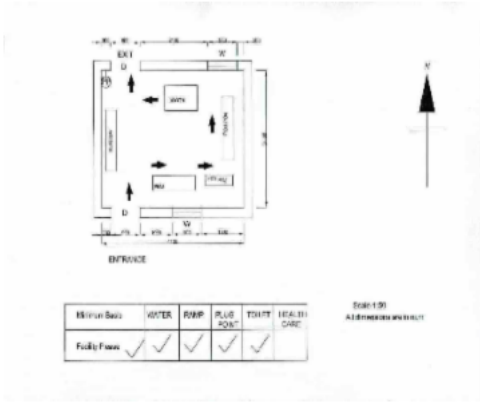

নির্বাচক নিবন্ধন আধিকারিকের স্বাক্ষর

Nazri Naksha

Google Map View

Polling Station Building Front View

Polling Station Front View

Cad View

Key MAP View

1	KKW2432797	নাম : কল্পনা আচার্য্য স্বামীর নাম: মানিকলাল আচার্য্য বাড়ির নং : n0107 বয়স : 49 লিঙ্গ : মহিলা	ফটো উপলব্ধ	2	ASQ1585595	নাম : পিন্টু আচার্য্য পিতার নাম: মানিক আচার্য্য বাড়ির নং : n0106 বয়স : 33 লিঙ্গ : পুরুষ	ফটো উপলব্ধ	3	ASQ2861037	নাম : লাবনী বাগ আচার্য্য স্বামীর নাম: পিন্টু আচার্য্য বাড়ির নং : এন0106 বয়স : 21 লিঙ্গ : মহিলা	ফটো উপলব্ধ
4	ASQ1791854	নাম : পুতুল কারক স্বামীর নাম: প্রশান্ত কারক বাড়ির নং : n0073 বয়স : 31 লিঙ্গ : মহিলা	ফটো উপলব্ধ	5	ASQ2248805	নাম : সোমা কারক স্বামীর নাম: লক্ষীকান্ত কারক বাড়ির নং : n0131 বয়স : 29 লিঙ্গ : মহিলা	ফটো উপলব্ধ	6	ASQ2268522	নাম : অর্পনা কারক মায়ের নাম: তন্ময় কুমার কারক বাড়ির নং : n0144 বয়স : 32 লিঙ্গ : মহিলা	ফটো উপলব্ধ
7	ASQ2268563	নাম : কৌশিক কারক পিতার নাম: তুষার কারক বাড়ির নং : n0148 বয়স : 26 লিঙ্গ : পুরুষ	ফটো উপলব্ধ	8	KKW2218584	নাম : তন্ময়কুমার কারক পিতার নাম: সুদর্শন কারক বাড়ির নং : n0073 বয়স : 42 লিঙ্গ : পুরুষ	ফটো উপলব্ধ	9	ASQ1791821	নাম : পুষ্প মাজী স্বামীর নাম: প্রবীরন মাজী বাড়ির নং : n0073 বয়স : 42 লিঙ্গ : মহিলা	ফটো উপলব্ধ
10	ASQ1791839	নাম : প্রবীরন মাজী পিতার নাম: পূর্ণচন্দ্র মাজী বাড়ির নং : n0073 বয়স : 50 লিঙ্গ : পুরুষ	ফটো উপলব্ধ	11	ASQ2593689	নাম : মৌমিতা কারক স্বামীর নাম: কমলেশ কারক বাড়ির নং : n0073 বয়স : 34 লিঙ্গ : মহিলা	ফটো উপলব্ধ	12	XWQ1540715	নাম : মায়্যা কারক স্বামীর নাম: বাবলু কারক বাড়ির নং : এন0073 বয়স : 32 লিঙ্গ : মহিলা	ফটো উপলব্ধ
13	ASQ1422559	নাম : তপসী কারক স্বামীর নাম: তপন কুমার কারক বাড়ির নং : n0073 বয়স : 43 লিঙ্গ : মহিলা	ফটো উপলব্ধ	14	KKW2218592	নাম : প্রশান্তকুমার কারক পিতার নাম: মধুসূদন কারক বাড়ির নং : n0073 বয়স : 45 লিঙ্গ : পুরুষ	ফটো উপলব্ধ	15	ASQ1422567	নাম : কমলেশ কারক পিতার নাম: দুলাল কারক বাড়ির নং : n0073 বয়স : 38 লিঙ্গ : পুরুষ	ফটো উপলব্ধ
16	WB/29/219/513701	নাম : ছায়া কারক স্বামীর নাম: দুলাল কারক বাড়ির নং : n0073 বয়স : 55 লিঙ্গ : মহিলা	ফটো উপলব্ধ	17	KKW2218576	নাম : লক্ষীকান্ত কারক পিতার নাম: সুধীর কারক বাড়ির নং : n0073 বয়স : 46 লিঙ্গ : পুরুষ	ফটো উপলব্ধ	18	WB/29/219/513595	নাম : তপনকুমার কারক পিতার নাম: ভবতারন কারক বাড়ির নং : n0073 বয়স : 59 লিঙ্গ : পুরুষ	ফটো উপলব্ধ
19	WB/29/219/513717	নাম : সুদর্শন কারক পিতার নাম: কালিপদ কারক বাড়ির নং : n0073 বয়স : 68 লিঙ্গ : পুরুষ	ফটো উপলব্ধ	20	WB/29/219/513649	নাম : কল্পনা কারক স্বামীর নাম: সুদর্শন কারক বাড়ির নং : n0073 বয়স : 63 লিঙ্গ : মহিলা	ফটো উপলব্ধ	21	WB/29/219/513378	নাম : মধুসূদন কারক পিতার নাম: কালিপদ কারক বাড়ির নং : n0073 বয়স : 68 লিঙ্গ : পুরুষ	ফটো উপলব্ধ
22	WB/29/219/513651	নাম : মন্দারানী কারক স্বামীর নাম: মধুসূদন কারক বাড়ির নং : n0073 বয়স : 61 লিঙ্গ : মহিলা	ফটো উপলব্ধ	23	WB/29/219/513643	নাম : দুলালচন্দ্র কারক পিতার নাম: কালিপদ কারক বাড়ির নং : n0073 বয়স : 63 লিঙ্গ : পুরুষ	ফটো উপলব্ধ	24	WB/29/219/513702	নাম : সরলা কারক স্বামীর নাম: সুধীর কারক বাড়ির নং : n0073 বয়স : 68 লিঙ্গ : মহিলা	ফটো উপলব্ধ
25	WB/29/219/513614	নাম : খোকনচন্দ্র কারক পিতার নাম: সুধীর কারক বাড়ির নং : n0073 বয়স : 51 লিঙ্গ : পুরুষ	ফটো উপলব্ধ	26	WB/29/219/513633	নাম : বাবলুচন্দ্র কারক পিতার নাম: সুধীর কারক বাড়ির নং : n0073 বয়স : 49 লিঙ্গ : পুরুষ	ফটো উপলব্ধ	27	WB/29/219/513301	নাম : বিমলা কারক স্বামীর নাম: তুষার কারক বাড়ির নং : n0084 বয়স : 57 লিঙ্গ : মহিলা	ফটো উপলব্ধ
28	KKW2432524	নাম : রিতা কারক স্বামীর নাম: শক্তিপদ কারক বাড়ির নং : n0084 বয়স : 46 লিঙ্গ : মহিলা	ফটো উপলব্ধ	29	WB/29/219/513541	নাম : শক্তিপদ কারক পিতার নাম: অমূল্য কারক বাড়ির নং : n0084 বয়স : 55 লিঙ্গ : পুরুষ	ফটো উপলব্ধ	30	WB/29/219/513211	নাম : তুষারকান্তি কারক পিতার নাম: অমূল্য কারক বাড়ির নং : n0084 বয়স : 69 লিঙ্গ : পুরুষ	ফটো উপলব্ধ