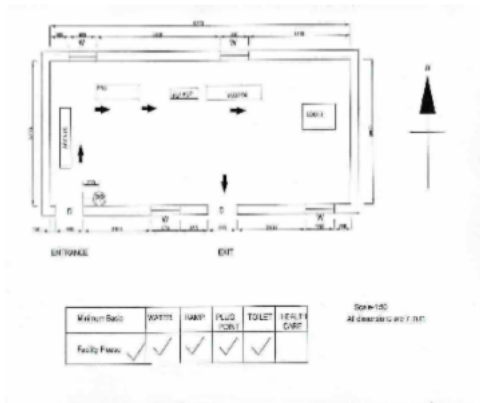

নির্বাচক নিবন্ধন আধিকারিকের স্বাক্ষর

Nazri Naksha

Google Map View

Polling Station Building Front View

Polling Station Front View

Cad View

Key MAP View

1	ASQ1194950	নাম : প্রতিমা কুইতি(বেরা) স্বামীর নাম: শুভাশিষ বেরা বাড়ির নং : n0178 বয়স : 37 লিঙ্গ : মহিলা	ফটো উপলব্ধ	2	ASQ2653616	নাম : এটা ঘোষ পিতার নাম: গোবিন্দা ঘোষ বাড়ির নং : এন0022 বয়স : 23 লিঙ্গ : মহিলা	ফটো উপলব্ধ	3	ASQ2389096	নাম : পয়েল টুডু (মুরম) স্বামীর নাম: রাজু মুরম বাড়ির নং : এন0060 বয়স : 25 লিঙ্গ : মহিলা	ফটো উপলব্ধ
4	ASQ2653467	নাম : বিশুজিৎ দোলই পিতার নাম: গনেশ দোলই বাড়ির নং : এন0000 বয়স : 23 লিঙ্গ : পুরুষ	ফটো উপলব্ধ	5	ASQ2757011	নাম : রূপালী দোলই স্বামীর নাম: অনন্ত দোলই বাড়ির নং : এন0003 বয়স : 29 লিঙ্গ : মহিলা	ফটো উপলব্ধ	6	YNG1739010	নাম : মঞ্জু দোলই রায় স্বামীর নাম: নির্মল রায় বাড়ির নং : এন007 বয়স : 33 লিঙ্গ : মহিলা	ফটো উপলব্ধ
7	ASQ2268597	নাম : অনন্ত দোলই পিতার নাম: লক্ষীকান্ত দোলই বাড়ির নং : n0003 বয়স : 26 লিঙ্গ : পুরুষ	ফটো উপলব্ধ	8	ASQ2751220	নাম : তাপস দোলই পিতার নাম: শ্যামপদ দোলই বাড়ির নং : এন0001 বয়স : 26 লিঙ্গ : পুরুষ	ফটো উপলব্ধ	9	ASQ2751147	নাম : রিক্তু দোলই স্বামীর নাম: জয়ন্ত দোলই বাড়ির নং : এন0003 বয়স : 23 লিঙ্গ : মহিলা	ফটো উপলব্ধ
10	ASQ2751196	নাম : সুমিতা খাঁন দোলই স্বামীর নাম: তাপস দোলই বাড়ির নং : এন000 বয়স : 23 লিঙ্গ : মহিলা	ফটো উপলব্ধ	11	ASQ2767044	নাম : অভিরাম দোলই পিতার নাম: নীলকান্ত দোলই বাড়ির নং : এন0003 বয়স : 23 লিঙ্গ : পুরুষ	ফটো উপলব্ধ	12	ASQ2769412	নাম : মল্লিকা দোলই মান স্বামীর নাম: অভিরাম দোলই বাড়ির নং : এন0003 বয়স : 23 লিঙ্গ : মহিলা	ফটো উপলব্ধ
13	ASQ2156800	নাম : গোপাল দোলই পিতার নাম: নিতাই দোলই বাড়ির নং : n0001 বয়স : 28 লিঙ্গ : পুরুষ	ফটো উপলব্ধ	14	ASQ1422856	নাম : মিতা দোলই স্বামীর নাম: বাপন দোলই বাড়ির নং : n0001 বয়স : 39 লিঙ্গ : মহিলা	ফটো উপলব্ধ	15	WB/29/219/516632	নাম : রামপদ দোলই পিতার নাম: রতন দোলই বাড়ির নং : n0001 বয়স : 61 লিঙ্গ : পুরুষ	ফটো উপলব্ধ
16	WB/29/219/516570	নাম : সুচিত্রা দোলই স্বামীর নাম: রামপদ দোলই বাড়ির নং : n0001 বয়স : 58 লিঙ্গ : মহিলা	ফটো উপলব্ধ	17	KKW2513323	নাম : গনেশ দোলই পিতার নাম: রতন দোলই বাড়ির নং : n0001 বয়স : 42 লিঙ্গ : পুরুষ	ফটো উপলব্ধ	18	KKW2219251	নাম : অঞ্জলী দোলই স্বামীর নাম: গনেশ দোলই বাড়ির নং : n0001 বয়স : 44 লিঙ্গ : মহিলা	ফটো উপলব্ধ
19	KKW1442250	নাম : নীলকান্ত দোলই পিতার নাম: বিক্রম দোলই বাড়ির নং : n0003 বয়স : 49 লিঙ্গ : পুরুষ	ফটো উপলব্ধ	20	KKW2432805	নাম : মামনি দোলই স্বামীর নাম: নীলকান্ত দোলই বাড়ির নং : n0003 বয়স : 43 লিঙ্গ : মহিলা	ফটো উপলব্ধ	21	KKW2432813	নাম : শ্রীকান্ত দোলই পিতার নাম: বিক্রম দোলই বাড়ির নং : n0003 বয়স : 46 লিঙ্গ : পুরুষ	ফটো উপলব্ধ
22	ASQ1422823	নাম : শবরী দোলই স্বামীর নাম: শ্রীকান্ত দোলই বাড়ির নং : n0003 বয়স : 40 লিঙ্গ : মহিলা	ফটো উপলব্ধ	23	ASQ1875046	নাম : জয়ন্ত দোলই পিতার নাম: লক্ষীকান্ত দোলই বাড়ির নং : n0003 বয়স : 29 লিঙ্গ : পুরুষ	ফটো উপলব্ধ	24	WB/29/219/516545	নাম : নির্মালা দোলই স্বামীর নাম: লক্ষীকান্ত দোলই বাড়ির নং : n0003 বয়স : 50 লিঙ্গ : মহিলা	ফটো উপলব্ধ
25	WB/29/219/516055	নাম : লক্ষীকান্ত দোলই পিতার নাম: বিক্রম দোলই বাড়ির নং : n0003 বয়স : 53 লিঙ্গ : পুরুষ	ফটো উপলব্ধ	26	KKW1439173	নাম : বীনা দোলই স্বামীর নাম: গৌরচন্দ্র দোলই বাড়ির নং : n0002 বয়স : 44 লিঙ্গ : মহিলা	ফটো উপলব্ধ	27	WB/29/219/516488	নাম : গৌরহরি দোলই পিতার নাম: রতন দোলই বাড়ির নং : n0002 বয়স : 55 লিঙ্গ : পুরুষ	ফটো উপলব্ধ
28	WB/29/219/516548	নাম : শেফালী দোলই স্বামীর নাম: নিতাই দোলই বাড়ির নং : n0001 বয়স : 52 লিঙ্গ : মহিলা	ফটো উপলব্ধ	29	WB/29/219/516588	নাম : নিতাই দোলই পিতার নাম: রতন দোলই বাড়ির নং : n0001 বয়স : 55 লিঙ্গ : পুরুষ	ফটো উপলব্ধ	30	ASQ1422807	নাম : পূর্ণিমা দোলই স্বামীর নাম: তাপন দোলই বাড়ির নং : n0001 বয়স : 38 লিঙ্গ : মহিলা	ফটো উপলব্ধ