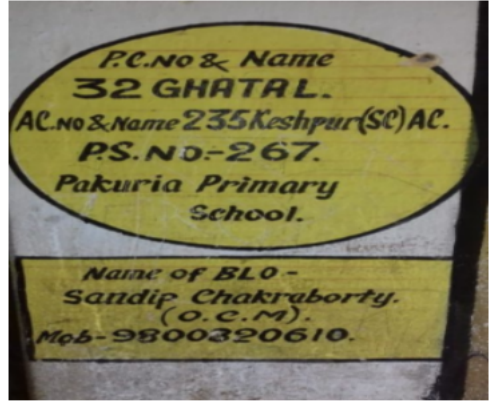

নির্বাচক নিবন্ধন আধিকারিকের স্বাক্ষর

Nazri Naksha

Google Map View

Polling Station Building Front View

Polling Station Front View

Cad View

Key MAP View

1	ASQ2653947	নাম : মিতা রয় আদক স্বামীর নাম: গৌতম আদক বাড়ির নং : এন0042 বয়স : 28 লিঙ্গ : মহিলা	ফটো উপলব্ধ	2	WB/29/219/498820	নাম : কমলা আদক অন্যান্য: ইন্দ্রনারায়ন আদক বাড়ির নং : n0042 বয়স : 67 লিঙ্গ : মহিলা	ফটো উপলব্ধ	3	KKW1482934	নাম : গৌতম আদক পিতার নাম: ইন্দ্রনারায়ন আদক বাড়ির নং : n0042 বয়স : 45 লিঙ্গ : পুরুষ	ফটো উপলব্ধ
4	WB/29/219/498287	নাম : কবিতা রানী কুইতি স্বামীর নাম: তপন কুমার কুইতি বাড়ির নং : n0034 বয়স : 51 লিঙ্গ : মহিলা	ফটো উপলব্ধ	5	KKW1411966	নাম : ছবি কুইতি স্বামীর নাম: নীলকান্ত কুইতি বাড়ির নং : n0034 বয়স : 46 লিঙ্গ : মহিলা	ফটো উপলব্ধ	6	WB/29/219/498343	নাম : নীলকান্ত কুইতি পিতার নাম: নিতাইচাঁদ কুইতি বাড়ির নং : n0034 বয়স : 57 লিঙ্গ : পুরুষ	ফটো উপলব্ধ
7	WB/29/219/498300	নাম : তপনকুমার কুইতি পিতার নাম: নিতাই চাঁদ কুইতি বাড়ির নং : n0034 বয়স : 55 লিঙ্গ : পুরুষ	ফটো উপলব্ধ	8	KKW2625283	নাম : বন্দনা কুইতি স্বামীর নাম: প্রভাস কুইতি বাড়ির নং : n0033 বয়স : 38 লিঙ্গ : মহিলা	ফটো উপলব্ধ	9	KKW2625291	নাম : সবিতা কুইতি স্বামীর নাম: উত্তম কুমার কুইতি বাড়ির নং : n0033 বয়স : 40 লিঙ্গ : মহিলা	ফটো উপলব্ধ
10	WB/29/219/498286	নাম : মঞ্জুরানী কুইতি স্বামীর নাম: লক্ষীকান্ত কুইতি বাড়ির নং : n0031 বয়স : 57 লিঙ্গ : মহিলা	ফটো উপলব্ধ	11	WB/29/219/498183	নাম : লক্ষীকান্ত কুইতি পিতার নাম: নিতাইচাঁদ কুইতি বাড়ির নং : n0031 বয়স : 61 লিঙ্গ : পুরুষ	ফটো উপলব্ধ	12	KKW2210664	নাম : প্রভাত কুইতি পিতার নাম: সুধীর কুইতি বাড়ির নং : n0033 বয়স : 45 লিঙ্গ : পুরুষ	ফটো উপলব্ধ
13	KKW2210656	নাম : সঞ্জয় কুইতি পিতার নাম: অনিল চন্দ্র কুইতি বাড়ির নং : n0033 বয়স : 42 লিঙ্গ : পুরুষ	ফটো উপলব্ধ	14	ASQ2654069	নাম : মঙ্গলা রানী কুইতি স্বামীর নাম: অনিলচন্দ্র কুইতি বাড়ির নং : n0033 বয়স : 62 লিঙ্গ : মহিলা	ফটো উপলব্ধ	15	ASQ2859130	নাম : সুমনা কুইতি মায়ের নাম: সবিতা কুইতি বাড়ির নং : n0033 বয়স : 21 লিঙ্গ : মহিলা	ফটো উপলব্ধ
16	ASQ2352896	নাম : পূরবী কুইতি সামন্ত স্বামীর নাম: গৌরাচাঁদ সামন্ত বাড়ির নং : এন0034 বয়স : 33 লিঙ্গ : মহিলা	ফটো উপলব্ধ	17	ASQ2352789	নাম : সুভদ্রীপ ঘোড়াই পিতার নাম: বিনয় কৃষ্ণ ঘোড়াই বাড়ির নং : এন0046 বয়স : 25 লিঙ্গ : পুরুষ	ফটো উপলব্ধ	18	ASQ2352839	নাম : অয়ন ঘোড়াই পিতার নাম: অংশুমান ঘোড়াই বাড়ির নং : এন0040 বয়স : 27 লিঙ্গ : পুরুষ	ফটো উপলব্ধ
19	ASQ2769685	নাম : সায়ন ঘোড়াই পিতার নাম: চন্দ্রশেখর ঘোড়াই বাড়ির নং : এন0047 বয়স : 22 লিঙ্গ : পুরুষ	ফটো উপলব্ধ	20	ASQ1875590	নাম : সৃজিতা বেরা স্বামীর নাম: রাজ কুমার বেরা বাড়ির নং : n0047 বয়স : 34 লিঙ্গ : মহিলা	ফটো উপলব্ধ	21	ASQ1905702	নাম : কাকলী মাল্লা স্বামীর নাম: অরুণ মাল্লা বাড়ির নং : n0047 বয়স : 40 লিঙ্গ : মহিলা	ফটো উপলব্ধ
22	ASQ1905710	নাম : শ্যামলী মাল্লা স্বামীর নাম: অরুণ মাল্লা বাড়ির নং : n0047 বয়স : 41 লিঙ্গ : মহিলা	ফটো উপলব্ধ	23	ASQ1685601	নাম : চয়ন ঘোড়াই পিতার নাম: চন্দ্রশেখর ঘোড়াই বাড়ির নং : n0047 বয়স : 31 লিঙ্গ : পুরুষ	ফটো উপলব্ধ	24	WB/29/219/498817	নাম : চন্দনা ঘোড়াই স্বামীর নাম: চন্দ্রশেখর ঘোড়াই বাড়ির নং : n0047 বয়স : 57 লিঙ্গ : মহিলা	ফটো উপলব্ধ
25	WB/29/219/498815	নাম : চন্দ্রশেখর ঘোড়াই পিতার নাম: বিজয়কৃষ্ণ ঘোড়াই বাড়ির নং : n0047 বয়স : 69 লিঙ্গ : পুরুষ	ফটো উপলব্ধ	26	WB/29/219/498862	নাম : পদ্মাবতী ঘোড়াই স্বামীর নাম: বিজয়কৃষ্ণ ঘোড়াই বাড়ির নং : n0047 বয়স : 81 লিঙ্গ : মহিলা	ফটো উপলব্ধ	27	WB/29/219/498013	নাম : অনিতারানী ঘোড়াই স্বামীর নাম: বিনয়কৃষ্ণ ঘোড়াই বাড়ির নং : n0046 বয়স : 62 লিঙ্গ : মহিলা	ফটো উপলব্ধ
28	WB/29/219/498011	নাম : বিনয়কৃষ্ণ ঘোড়াই পিতার নাম: যোগেন্দ্র ঘোড়াই বাড়ির নং : n0046 বয়স : 69 লিঙ্গ : পুরুষ	ফটো উপলব্ধ	29	KKW1412006	নাম : স্বপ্না জানা (মাইতি) স্বামীর নাম: চন্দন কুমার জানা (মাইতি) বাড়ির নং : n0040 বয়স : 49 লিঙ্গ : মহিলা	ফটো উপলব্ধ	30	WB/29/219/498245	নাম : অংশুমান ঘোড়াই পিতার নাম: শ্যামচরণ ঘোড়াই বাড়ির নং : n0040 বয়স : 57 লিঙ্গ : পুরুষ	ফটো উপলব্ধ