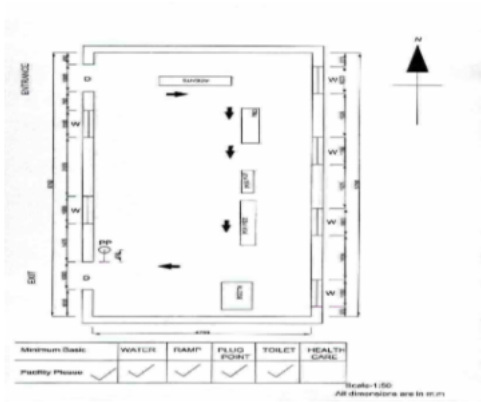

নির্বাচক নিবন্ধন আধিকারিকের স্বাক্ষর

Nazri Naksha

Google Map View

Polling Station Building Front View

Polling Station Front View

Cad View

Key MAP View

1	ASQ2653947	নাম : মিতা রয় আদক স্বামীর নাম: গৌতম আদক বাড়ির নং : এন0042 বয়স : 28 লিঙ্গ : মহিলা	ফটো উপলব্ধ	2	WB/29/219/498820	নাম : কমলা আদক অন্যান্য: ইন্দ্রনারায়ন আদক বাড়ির নং : n0042 বয়স : 67 লিঙ্গ : মহিলা	ফটো উপলব্ধ	3	KKW1482934	নাম : গৌতম আদক পিতার নাম: ইন্দ্রনারায়ন আদক বাড়ির নং : n0042 বয়স : 45 লিঙ্গ : পুরুষ	ফটো উপলব্ধ
4	WB/29/219/498287	নাম : কবিতা রানী কুইতি স্বামীর নাম: তপন কুমার কুইতি বাড়ির নং : n0034 বয়স : 51 লিঙ্গ : মহিলা	ফটো উপলব্ধ	5	KKW1411966	নাম : ছবি কুইতি স্বামীর নাম: নীলকান্ত কুইতি বাড়ির নং : n0034 বয়স : 46 লিঙ্গ : মহিলা	ফটো উপলব্ধ	6	WB/29/219/498343	নাম : নীলকান্ত কুইতি পিতার নাম: নিতাইচাঁদ কুইতি বাড়ির নং : n0034 বয়স : 57 লিঙ্গ : পুরুষ	ফটো উপলব্ধ
7	WB/29/219/498300	নাম : তপনকুমার কুইতি পিতার নাম: নিতাই চাঁদ কুইতি বাড়ির নং : n0034 বয়স : 55 লিঙ্গ : পুরুষ	ফটো উপলব্ধ	8	KKW2625283	নাম : বন্দনা কুইতি স্বামীর নাম: প্রভাস কুইতি বাড়ির নং : n0033 বয়স : 38 লিঙ্গ : মহিলা	ফটো উপলব্ধ	9	KKW2625291	নাম : সবিতা কুইতি স্বামীর নাম: উত্তম কুমার কুইতি বাড়ির নং : n0033 বয়স : 40 লিঙ্গ : মহিলা	ফটো উপলব্ধ
10	WB/29/219/498286	নাম : মঞ্জুরানী কুইতি স্বামীর নাম: লক্ষীকান্ত কুইতি বাড়ির নং : n0031 বয়স : 57 লিঙ্গ : মহিলা	ফটো উপলব্ধ	11	WB/29/219/498183	নাম : লক্ষীকান্ত কুইতি পিতার নাম: নিতাইচাঁদ কুইতি বাড়ির নং : n0031 বয়স : 61 লিঙ্গ : পুরুষ	ফটো উপলব্ধ	12	KKW2210664	নাম : প্রভাত কুইতি পিতার নাম: সুধীর কুইতি বাড়ির নং : n0033 বয়স : 45 লিঙ্গ : পুরুষ	ফটো উপলব্ধ
13	KKW2210656	নাম : সঞ্জয় কুইতি পিতার নাম: অনিল চন্দ্র কুইতি বাড়ির নং : n0033 বয়স : 42 লিঙ্গ : পুরুষ	ফটো উপলব্ধ	14	ASQ2654069	নাম : মঙ্গলা রানী কুইতি স্বামীর নাম: অনিলচন্দ্র কুইতি বাড়ির নং : n0033 বয়স : 62 লিঙ্গ : মহিলা	ফটো উপলব্ধ	15	ASQ2859130	নাম : সুমনা কুইতি মায়ের নাম: সবিতা কুইতি বাড়ির নং : n0033 বয়স : 21 লিঙ্গ : মহিলা	ফটো উপলব্ধ
16	ASQ2352896	নাম : পূরবী কুইতি সামন্ত স্বামীর নাম: গৌরাচাঁদ সামন্ত বাড়ির নং : এন0034 বয়স : 33 লিঙ্গ : মহিলা	ফটো উপলব্ধ	17	ASQ2352789	নাম : সুভদ্রীপ ঘোড়াই পিতার নাম: বিনয় কৃষ্ণ ঘোড়াই বাড়ির নং : এন0046 বয়স : 25 লিঙ্গ : পুরুষ	ফটো উপলব্ধ	18	ASQ2352839	নাম : অয়ন ঘোড়াই পিতার নাম: অংশুমান ঘোড়াই বাড়ির নং : এন0040 বয়স : 27 লিঙ্গ : পুরুষ	ফটো উপলব্ধ
19	ASQ2769685	নাম : সায়ন ঘোড়াই পিতার নাম: চন্দ্রশেখর ঘোড়াই বাড়ির নং : এন0047 বয়স : 22 লিঙ্গ : পুরুষ	ফটো উপলব্ধ	20	ASQ1875590	নাম : সৃজিতা বেরা স্বামীর নাম: রাজ কুমার বেরা বাড়ির নং : n0047 বয়স : 34 লিঙ্গ : মহিলা	ফটো উপলব্ধ	21	ASQ1905702	নাম : কাকলী মাল্লা স্বামীর নাম: অরুণ মাল্লা বাড়ির নং : n0047 বয়স : 40 লিঙ্গ : মহিলা	ফটো উপলব্ধ
22	ASQ1905710	নাম : শ্যামলী মাল্লা স্বামীর নাম: অরুণ মাল্লা বাড়ির নং : n0047 বয়স : 41 লিঙ্গ : মহিলা	ফটো উপলব্ধ	23	ASQ1685601	নাম : চয়ন ঘোড়াই পিতার নাম: চন্দ্রশেখর ঘোড়াই বাড়ির নং : n0047 বয়স : 31 লিঙ্গ : পুরুষ	ফটো উপলব্ধ	24	WB/29/219/498817	নাম : চন্দনা ঘোড়াই স্বামীর নাম: চন্দ্রশেখর ঘোড়াই বাড়ির নং : n0047 বয়স : 57 লিঙ্গ : মহিলা	ফটো উপলব্ধ
25	WB/29/219/498815	নাম : চন্দ্রশেখর ঘোড়াই পিতার নাম: বিজয়কৃষ্ণ ঘোড়াই বাড়ির নং : n0047 বয়স : 69 লিঙ্গ : পুরুষ	ফটো উপলব্ধ	26	WB/29/219/498862	নাম : পদ্মাবতী ঘোড়াই স্বামীর নাম: বিজয়কৃষ্ণ ঘোড়াই বাড়ির নং : n0047 বয়স : 81 লিঙ্গ : মহিলা	ফটো উপলব্ধ	27	WB/29/219/498013	নাম : অনিতারানী ঘোড়াই স্বামীর নাম: বিনয়কৃষ্ণ ঘোড়াই বাড়ির নং : n0046 বয়স : 62 লিঙ্গ : মহিলা	ফটো উপলব্ধ
28	WB/29/219/498011	নাম : বিনয়কৃষ্ণ ঘোড়াই পিতার নাম: যোগেন্দ্র ঘোড়াই বাড়ির নং : n0046 বয়স : 69 লিঙ্গ : পুরুষ	ফটো উপলব্ধ	29	KKW1412006	নাম : স্বপ্না জানা (মাইতি) স্বামীর নাম: চন্দন কুমার জানা (মাইতি) বাড়ির নং : n0040 বয়স : 49 লিঙ্গ : মহিলা	ফটো উপলব্ধ	30	WB/29/219/498245	নাম : অংশুমান ঘোড়াই পিতার নাম: শ্যামচরণ ঘোড়াই বাড়ির নং : n0040 বয়স : 57 লিঙ্গ : পুরুষ	ফটো উপলব্ধ