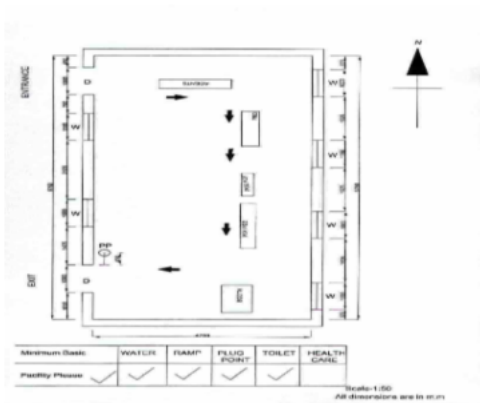

নির্বাচক নিবন্ধন আধিকারিকের স্বাক্ষর

Nazri Naksha

Google Map View

Polling Station Building Front View

Polling Station Front View

Cad View

Key MAP View

1 নাম : বান সরেন(মান্ডী) স্বামীর নাম: মিঠুন মান্ডী বাড়ির নং : n0078 বয়স : 35 লিঙ্গ : মহিলা	ASQ1425123 ফটো উপলব্ধ	2 নাম : মিঠুন মান্ডী পিতার নাম: সনাতন মান্ডী বাড়ির নং : n0078 বয়স : 36 লিঙ্গ : পুরুষ	ASQ1275304 ফটো উপলব্ধ	3 নাম : পূর্ণেন্দু মাইতি পিতার নাম: রাধানাথ বাড়ির নং : 0024 বয়স : 26 লিঙ্গ : পুরুষ	ASQ2290930 ফটো উপলব্ধ
4 নাম : বাচ্চু মাইতি পিতার নাম: অজিত মাইতি বাড়ির নং : 0029 বয়স : 26 লিঙ্গ : পুরুষ	ASQ2290948 ফটো উপলব্ধ	5 নাম : কার্তিক মাজী পিতার নাম: জয়দেব মাজী বাড়ির নং : 0019 বয়স : 26 লিঙ্গ : পুরুষ	ASQ2290955 ফটো উপলব্ধ	6 নাম : সৌমেন মাজী পিতার নাম: নিমাই মাজী বাড়ির নং : 0039 বয়স : 26 লিঙ্গ : পুরুষ	ASQ2290914 ফটো উপলব্ধ
7 নাম : স্বপ্না মণ্ডল পিতার নাম: প্রশান্ত মণ্ডল বাড়ির নং : 0038 বয়স : 26 লিঙ্গ : পুরুষ	ASQ2290880 ফটো উপলব্ধ	8 নাম : স্বপ্না মণ্ডল স্বামীর নাম: স্বপ্ন মণ্ডল বাড়ির নং : এন0038 বয়স : 21 লিঙ্গ : মহিলা	ASQ2950806 ফটো উপলব্ধ	9 নাম : রাহুল মণ্ডল পিতার নাম: মুক্তিপদ মণ্ডল বাড়ির নং : 0031 বয়স : 27 লিঙ্গ : পুরুষ	ASQ2290906 ফটো উপলব্ধ
10 নাম : দিপীকা বেব্রা মাইতি স্বামীর নাম: পূর্ণেন্দু মাইতি বাড়ির নং : এন0026 বয়স : 23 লিঙ্গ : মহিলা	ASQ2654697 ফটো উপলব্ধ	11 নাম : চায়না মাজী স্বামীর নাম: সৌমেন মাজী বাড়ির নং : এন0039 বয়স : 23 লিঙ্গ : মহিলা	ASQ2654713 ফটো উপলব্ধ	12 নাম : গীতা রানী ওবা স্বামীর নাম: মৃত্যুঞ্জয় ওবা বাড়ির নং : n0006 বয়স : 41 লিঙ্গ : মহিলা	KKW2439024 ফটো উপলব্ধ
13 নাম : মৃত্যুঞ্জয় ওবা পিতার নাম: বলাই চন্দ্র ওবা বাড়ির নং : n0006 বয়স : 43 লিঙ্গ : পুরুষ	KKW2439016 ফটো উপলব্ধ	14 নাম : যমুনা রানী রায় স্বামীর নাম: অশোক কুমার রায় বাড়ির নং : n0006 বয়স : 43 লিঙ্গ : মহিলা	KKW2437812 ফটো উপলব্ধ	15 নাম : অশোক কুমার রায় পিতার নাম: সাধন চন্দ্র রায় বাড়ির নং : n0006 বয়স : 49 লিঙ্গ : পুরুষ	KKW2437804 ফটো উপলব্ধ
16 নাম : বর্ণা জানা (ওবা) স্বামীর নাম: সঞ্জয় ওবা বাড়ির নং : n0006 বয়স : 33 লিঙ্গ : মহিলা	ASQ1685999 ফটো উপলব্ধ	17 নাম : সঞ্জয় ওবা পিতার নাম: বলাই ওবা বাড়ির নং : n0006 বয়স : 38 লিঙ্গ : পুরুষ	ASQ1425248 ফটো উপলব্ধ	18 নাম : তিলকারানী ওবা স্বামীর নাম: বলাই ওবা বাড়ির নং : n0006 বয়স : 63 লিঙ্গ : মহিলা	WB/29/219/528618 ফটো উপলব্ধ
19 নাম : বলাইচন্দ্র ওবা পিতার নাম: ভুবন ওবা বাড়ির নং : n0006 বয়স : 76 লিঙ্গ : পুরুষ	WB/29/219/528381 ফটো উপলব্ধ	20 নাম : ললিতারানী গায়েন স্বামীর নাম: অজয় গায়েন বাড়ির নং : n0017 বয়স : 51 লিঙ্গ : মহিলা	WB/29/219/528091 ফটো উপলব্ধ	21 নাম : অজয় কুমার গায়েন পিতার নাম: অধীর গায়েন বাড়ির নং : n0017 বয়স : 54 লিঙ্গ : পুরুষ	KKW1412741 ফটো উপলব্ধ
22 নাম : কাকলি গায়েন স্বামীর নাম: সনাতন গায়েন বাড়ির নং : n0016 বয়স : 45 লিঙ্গ : মহিলা	KKW1438845 ফটো উপলব্ধ	23 নাম : সনাতন গায়েন পিতার নাম: অধীর গায়েন বাড়ির নং : n0016 বয়স : 49 লিঙ্গ : পুরুষ	WB/29/219/528803 ফটো উপলব্ধ	24 নাম : রেনুকাবালা গায়েন স্বামীর নাম: অধীর গায়েন বাড়ির নং : n0016 বয়স : 79 লিঙ্গ : মহিলা	WB/29/219/528058 ফটো উপলব্ধ
25 নাম : কল্যাণী গায়েন স্বামীর নাম: শম্ভু গায়েন বাড়ির নং : n0015 বয়স : 59 লিঙ্গ : মহিলা	WB/29/219/528190 ফটো উপলব্ধ	26 নাম : বিশুজিৎ গায়েন পিতার নাম: শম্ভুনাথ গায়েন বাড়ির নং : n0015 বয়স : 39 লিঙ্গ : পুরুষ	KKW2439032 ফটো উপলব্ধ	27 নাম : শম্ভুনাথ গায়েন পিতার নাম: অধীর গায়েন বাড়ির নং : n0015 বয়স : 61 লিঙ্গ : পুরুষ	WB/29/219/528090 ফটো উপলব্ধ
28 নাম : সুপ্রিয়া দগুপাট(গায়েন) স্বামীর নাম: বিশুজিৎ গায়েন বাড়ির নং : n0015 বয়স : 28 লিঙ্গ : মহিলা	ASQ1989037 ফটো উপলব্ধ	29 নাম : বাপী গায়েন পিতার নাম: অজয় গায়েন বাড়ির নং : n0017 বয়স : 29 লিঙ্গ : পুরুষ	ASQ1989045 ফটো উপলব্ধ	30 নাম : পেমা গায়েন স্বামীর নাম: বাপী গায়েন বাড়ির নং : এন0017 বয়স : 20 লিঙ্গ : মহিলা	ASQ2948214 ফটো উপলব্ধ