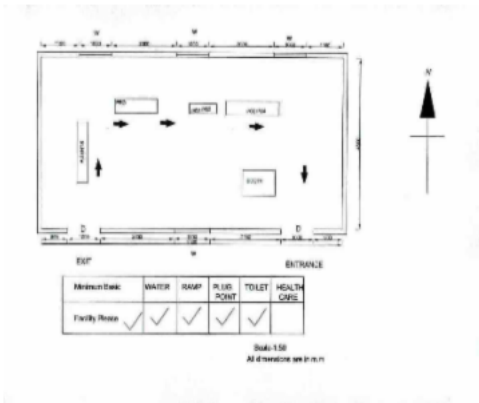

নির্বাচক নিবন্ধন আধিকারিকের স্বাক্ষর

Nazri Naksha

Google Map View

Polling Station Building Front View

Polling Station Front View

Cad View

Key MAP View

|   |                                |   |                                |   |                                |
|---|--------------------------------|---|--------------------------------|---|--------------------------------|
| 1<br>নাম : মৌসুমী ডোলৈ মাঝী<br>স্বামীর নাম: শ্যামল মাঝী<br>বাড়ির নং : এন00124<br>বয়স : 26 লিঙ্গ : মহিলা       | ASQ2656908<br>ফটো উপলব্ধ       | 2<br>নাম : অরুণ মাঝী<br>পিতার নাম: মহান চন্দ্র মাঝী<br>বাড়ির নং : না 0124<br>বয়স : 23 লিঙ্গ : পুরুষ           | ASQ2656916<br>ফটো উপলব্ধ       | 3<br>নাম : পূর্ণচন্দ্র পণ্ডিত<br>পিতার নাম: দিলীপ পণ্ডিত<br>বাড়ির নং : এন0065<br>বয়স : 25 লিঙ্গ : পুরুষ         | ASQ2657005<br>ফটো উপলব্ধ       |
| 4<br>নাম : চাতু দার<br>পিতার নাম: জয়দেব দার<br>বাড়ির নং : এন0066<br>বয়স : 27 লিঙ্গ : পুরুষ                   | ASQ2657039<br>ফটো উপলব্ধ       | 5<br>নাম : নমিতা পালমল<br>স্বামীর নাম: জগন্নাথ পালমল<br>বাড়ির নং : এন0131<br>বয়স : 23 লিঙ্গ : মহিলা           | ASQ2656817<br>ফটো উপলব্ধ       | 6<br>নাম : রমা হাওলাদার<br>স্বামীর নাম: পলাশ হাওলাদার<br>বাড়ির নং : এন0039<br>বয়স : 24 লিঙ্গ : মহিলা            | ASQ2656866<br>ফটো উপলব্ধ       |
| 7<br>নাম : সন্দীপ ঘোড়াই<br>পিতার নাম: উত্তম কুমার ঘোড়াই<br>বাড়ির নং : n0174<br>বয়স : 26 লিঙ্গ : পুরুষ       | ASQ2291003<br>ফটো উপলব্ধ       | 8<br>নাম : স্বীলী ঘোড়াই<br>স্বামীর নাম: অমল ঘোড়াই<br>বাড়ির নং : 125<br>বয়স : 24 লিঙ্গ : মহিলা               | ASQ2657237<br>ফটো উপলব্ধ       | 9<br>নাম : রবিন টুডু<br>পিতার নাম: রাজেন টুডু<br>বাড়ির নং : n0015<br>বয়স : 57 লিঙ্গ : পুরুষ                     | WB/29/219/528059<br>ফটো উপলব্ধ |
| 10<br>নাম : সুনীয়া টুডু<br>স্বামীর নাম: রবিন টুডু<br>বাড়ির নং : n0015<br>বয়স : 54 লিঙ্গ : মহিলা              | WB/29/219/528448<br>ফটো উপলব্ধ | 11<br>নাম : ঘনশ্যাম বেরা<br>পিতার নাম: জ্ঞানদাচরন বেরা<br>বাড়ির নং : n0004<br>বয়স : 56 লিঙ্গ : মহিলা          | WB/29/219/528740<br>ফটো উপলব্ধ | 12<br>নাম : কল্যাণী বেরা<br>স্বামীর নাম: ঘনশ্যাম বেরা<br>বাড়ির নং : n0004<br>বয়স : 48 লিঙ্গ : মহিলা             | KKW2438224<br>ফটো উপলব্ধ       |
| 13<br>নাম : কৌশিক বেরা<br>পিতার নাম: ঘনশ্যাম বেরা<br>বাড়ির নং : পকুরিআ<br>বয়স : 28 লিঙ্গ : পুরুষ              | ASQ2737377<br>ফটো উপলব্ধ       | 14<br>নাম : অর্চনা হেমরম<br>স্বামীর নাম: রনবীর হেমরম<br>বাড়ির নং : n0014<br>বয়স : 28 লিঙ্গ : মহিলা            | ASQ1989136<br>ফটো উপলব্ধ       | 15<br>নাম : রনবীর হেমরম<br>পিতার নাম: শক্তিপদ হেমরম<br>বাড়ির নং : n0014<br>বয়স : 33 লিঙ্গ : পুরুষ               | ASQ1425388<br>ফটো উপলব্ধ       |
| 16<br>নাম : বাসন্তী মুন্সরম হেমরম<br>স্বামীর নাম: শক্তিপদ হেমরম<br>বাড়ির নং : n0014<br>বয়স : 54 লিঙ্গ : মহিলা | ASQ2636389<br>ফটো উপলব্ধ       | 17<br>নাম : সুনীতি হেমরম<br>স্বামীর নাম: বাসন্তী মুর্মা মান্ডি<br>বাড়ির নং : এন0014<br>বয়স : 28 লিঙ্গ : মহিলা | ASQ2891695<br>ফটো উপলব্ধ       | 18<br>নাম : শ্যামল মাজী<br>পিতার নাম: মোহন চন্দ্র মাজী<br>বাড়ির নং : না<br>বয়স : 26 লিঙ্গ : পুরুষ               | ASQ2290989<br>ফটো উপলব্ধ       |
| 19<br>নাম : শীতল মাণ্ডি<br>পিতার নাম: সনাতন মাণ্ডি<br>বাড়ির নং : n0010<br>বয়স : 58 লিঙ্গ : পুরুষ              | WB/29/219/528580<br>ফটো উপলব্ধ | 20<br>নাম : ফুলমনি মাণ্ডি<br>স্বামীর নাম: শীতল মাণ্ডি<br>বাড়ির নং : n0010<br>বয়স : 53 লিঙ্গ : মহিলা           | WB/29/219/528297<br>ফটো উপলব্ধ | 21<br>নাম : ফুলমনি মাণ্ডি<br>স্বামীর নাম: সুখচাঁদ মাণ্ডি<br>বাড়ির নং : n0006<br>বয়স : 44 লিঙ্গ : মহিলা          | KKW1439637<br>ফটো উপলব্ধ       |
| 22<br>নাম : শক্তু মান্ডী<br>পিতার নাম: ঈশ্বর মান্ডী<br>বাড়ির নং : n0007<br>বয়স : 37 লিঙ্গ : পুরুষ             | ASQ1275320<br>ফটো উপলব্ধ       | 23<br>নাম : কম্পনা রানী মান্ডি<br>স্বামীর নাম: শক্তু মান্ডি<br>বাড়ির নং : n0007<br>বয়স : 36 লিঙ্গ : মহিলা     | ASQ1425404<br>ফটো উপলব্ধ       | 24<br>নাম : শ্রীমতি মাণ্ডি<br>স্বামীর নাম: রুপাই মাণ্ডি<br>বাড়ির নং : n0008<br>বয়স : 56 লিঙ্গ : মহিলা           | WB/29/219/528577<br>ফটো উপলব্ধ |
| 25<br>নাম : নেপাল চন্দ্র মান্ডী<br>পিতার নাম: রুপাই মান্ডী<br>বাড়ির নং : n0008<br>বয়স : 39 লিঙ্গ : পুরুষ      | KKW2514545<br>ফটো উপলব্ধ       | 26<br>নাম : পানমনি মুর্মা মান্ডি<br>স্বামীর নাম: নেপাল মান্ডি<br>বাড়ির নং : n0008<br>বয়স : 29 লিঙ্গ : মহিলা   | ASQ1989094<br>ফটো উপলব্ধ       | 27<br>নাম : ফুলমনি সরেন মান্ডি<br>স্বামীর নাম: সুনীল কুমার মান্ডি<br>বাড়ির নং : n0008<br>বয়স : 31 লিঙ্গ : মহিলা | ASQ1989102<br>ফটো উপলব্ধ       |
| 28<br>নাম : কুশ মান্ডি<br>পিতার নাম: ঈশ্বর মান্ডি<br>বাড়ির নং : n0007<br>বয়স : 37 লিঙ্গ : পুরুষ               | ASQ1989110<br>ফটো উপলব্ধ       | 29<br>নাম : কালাচাঁদ মাণ্ডি<br>পিতার নাম: সনাতন মাণ্ডি<br>বাড়ির নং : n0005<br>বয়স : 76 লিঙ্গ : পুরুষ          | WB/29/219/528713<br>ফটো উপলব্ধ | 30<br>নাম : সনাতন মাণ্ডি<br>পিতার নাম: কালাচাঁদ মাণ্ডি<br>বাড়ির নং : n0005<br>বয়স : 46 লিঙ্গ : পুরুষ            | KKW1439355<br>ফটো উপলব্ধ       |