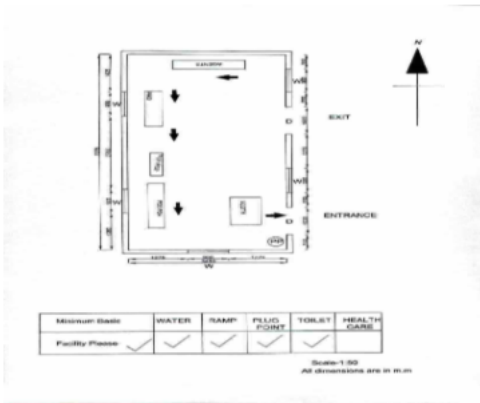

নির্বাচক নিবন্ধন আধিকারিকের স্বাক্ষর

Nazri Naksha

Google Map View

Polling Station Building Front View

Polling Station Front View

Cad View

Key MAP View

বিধানসভা নির্বাচনক্ষেত্রের নং, নাম : 235-কেশপুর
ভাগ নং, নাম : 1-ঘোষডিহা (পূর্ব)