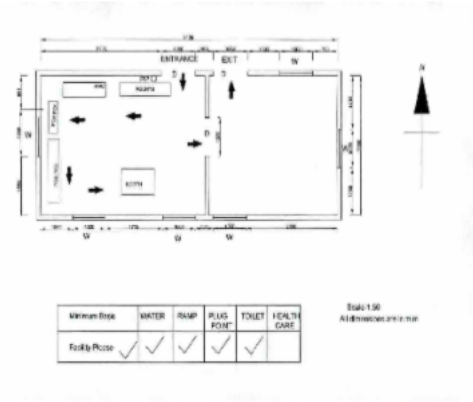

নির্বাচক নিবন্ধন আধিকারিকের স্বাক্ষর

Nazri Naksha

Google Map View

Polling Station Building Front View

Polling Station Front View

Cad View

Key MAP View

1 নাম : মঞ্জুরা বিবি স্বামীর নাম: সেক খুরশেদ আলি বাড়ির নং : n0008 বয়স : 78 লিঙ্গ : মহিলা	WB/29/219/519242	ফটো উপলব্ধ	2 নাম : সেক রাজু আলি পিতার নাম: আলফা আলি বাড়ির নং : n0008 বয়স : 43 লিঙ্গ : পুরুষ	KKW2627818	ফটো উপলব্ধ	3 নাম : নাজমা বিবি স্বামীর নাম: সেক আকবর আলি বাড়ির নং : n0002 বয়স : 40 লিঙ্গ : মহিলা	ASQ1427384	ফটো উপলব্ধ
4 নাম : হালিমা বিবি স্বামীর নাম: জুলফিকার বাড়ির নং : n0002 বয়স : 35 লিঙ্গ : মহিলা	ASQ1427251	ফটো উপলব্ধ	5 নাম : জুলফিকার আলি পিতার নাম: খাদেম আলি বাড়ির নং : n0002 বয়স : 42 লিঙ্গ : পুরুষ	KKW2627800	ফটো উপলব্ধ	6 নাম : জাহানারা বিবি স্বামীর নাম: সেক আকতার আলি বাড়ির নং : n0002 বয়স : 48 লিঙ্গ : মহিলা	KKW2435279	ফটো উপলব্ধ
7 নাম : সেক আকতার আলি পিতার নাম: খাদেম আলি বাড়ির নং : n0002 বয়স : 51 লিঙ্গ : পুরুষ	WB/29/219/519831	ফটো উপলব্ধ	8 নাম : সেক আকবর আলি পিতার নাম: সেক খাদেম আলি বাড়ির নং : n0002 বয়স : 47 লিঙ্গ : পুরুষ	KKW1413590	ফটো উপলব্ধ	9 নাম : সালেহা বিবি স্বামীর নাম: সেক খাদেম আলি বাড়ির নং : n0002 বয়স : 65 লিঙ্গ : মহিলা	WB/29/219/519460	ফটো উপলব্ধ
10 নাম : সেক খাদেম আলি পিতার নাম: সেক মহম্মদ আলি বাড়ির নং : n0002 বয়স : 76 লিঙ্গ : পুরুষ	WB/29/219/519881	ফটো উপলব্ধ	11 নাম : আসপিয়া বিবি স্বামীর নাম: রাজু আলি বাড়ির নং : n0008 বয়স : 40 লিঙ্গ : মহিলা	KKW2627784	ফটো উপলব্ধ	12 নাম : সেক আনসার আলি পিতার নাম: মুরসেদ আলি বাড়ির নং : n0008 বয়স : 41 লিঙ্গ : পুরুষ	KKW2628584	ফটো উপলব্ধ
13 নাম : আরজেয়া বিবি স্বামীর নাম: সেক কাশেম আলি বাড়ির নং : n0200 বয়স : 41 লিঙ্গ : মহিলা	ASQ2984433	ফটো উপলব্ধ	14 নাম : সেক রহমত আলি পিতার নাম: সেক আব্দুল রহমান বাড়ির নং : n0198 বয়স : 39 লিঙ্গ : পুরুষ	KKW2513752	ফটো উপলব্ধ	15 নাম : মাসুরা বিবি স্বামীর নাম: সেক পানাউল্লা আলি বাড়ির নং : n0005 বয়স : 56 লিঙ্গ : মহিলা	WB/29/219/519527	ফটো উপলব্ধ
16 নাম : সেক ইসমাইল আলি পিতার নাম: সেক পানাউল্লা আলি বাড়ির নং : n0005 বয়স : 37 লিঙ্গ : পুরুষ	ASQ1225630	ফটো উপলব্ধ	17 নাম : সেক সইদুল আলি পিতার নাম: ইরসেদ আলি বাড়ির নং : n0010 বয়স : 39 লিঙ্গ : পুরুষ	KKW2627826	ফটো উপলব্ধ	18 নাম : লায়লা বিবি স্বামীর নাম: সেক সইদুল আলি বাড়ির নং : n0010 বয়স : 35 লিঙ্গ : মহিলা	ASQ1587880	ফটো উপলব্ধ
19 নাম : খাইরুল্লা আলি সেক পিতার নাম: সেক পানাউল্লা আলি বাড়ির নং : n0010 বয়স : 34 লিঙ্গ : পুরুষ	ASQ1687185	ফটো উপলব্ধ	20 নাম : জহুরা বিবি স্বামীর নাম: সেক তেরব আলি বাড়ির নং : n0011 বয়স : 58 লিঙ্গ : মহিলা	ASQ3038056	ফটো উপলব্ধ	21 নাম : আসপিয়া বিবি স্বামীর নাম: সেক তেরব আলি বাড়ির নং : n0011 বয়স : 57 লিঙ্গ : মহিলা	WB/29/219/519895	ফটো উপলব্ধ
22 নাম : সেক সোনা বুন্না আলি পিতার নাম: সেক ইরসাত আলি বাড়ির নং : n0010 বয়স : 64 লিঙ্গ : পুরুষ	ASQ2439834	ফটো উপলব্ধ	23 নাম : তুফান মন্ডল পিতার নাম: দীনবন্ধু মন্ডল বাড়ির নং : চাতলা বয়স : 24 লিঙ্গ : পুরুষ	ASQ2660454	ফটো উপলব্ধ	24 নাম : সেক সেরাজুল ইসলাম পিতার নাম: সেক সইদুল আলি বাড়ির নং : এন0010 বয়স : 21 লিঙ্গ : পুরুষ	ASQ2861235	ফটো উপলব্ধ
25 নাম : আলোয়া বিবি স্বামীর নাম: সেক ইসমাইন আলি বাড়ির নং : এন0005 বয়স : 35 লিঙ্গ : মহিলা	ASQ2853422	ফটো উপলব্ধ	26 নাম : বেবী খাতুন পিতার নাম: সেক আক্তার আলি বাড়ির নং : n0002 বয়স : 27 লিঙ্গ : মহিলা	ASQ2224889	ফটো উপলব্ধ	27 নাম : সেক ইমান আলি পিতার নাম: সেক পানাউল্লা বাড়ির নং : এন0005 বয়স : 28 লিঙ্গ : পুরুষ	ASQ2225019	ফটো উপলব্ধ
28 নাম : আলোমা বিবি স্বামীর নাম: সেক আনসার আলি বাড়ির নং : n0008 বয়স : 41 লিঙ্গ : মহিলা	ASQ1989771	ফটো উপলব্ধ	29 নাম : ফিরোজা খাতুন পিতার নাম: সেক আকতার আলি বাড়ির নং : এন0002 বয়স : 25 লিঙ্গ : মহিলা	ASQ2355105	ফটো উপলব্ধ	30 নাম : মমতাজ খাতুন স্বামীর নাম: খয়রুল্লা আলি সেক বাড়ির নং : এন0010 বয়স : 29 লিঙ্গ : মহিলা	ASQ2897320	ফটো উপলব্ধ