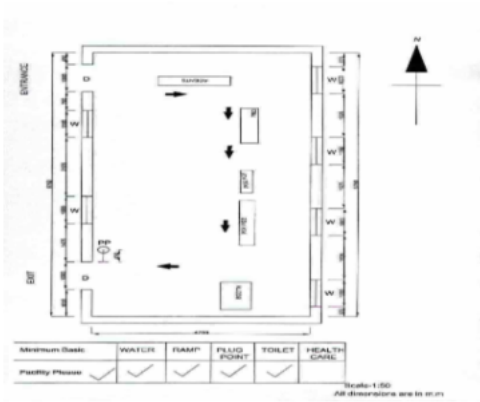

নির্বাচক নিবন্ধন আধিকারিকের স্বাক্ষর

Nazri Naksha

Google Map View

Polling Station Building Front View

Polling Station Front View

Cad View

Key MAP View

1 নাম : সুখলাল কিস্কু পিতার নাম: বালু কিস্কু বাড়ির নং : এন0076 বয়স : 40 লিঙ্গ : পুরুষ	ASQ2662542 ফটো উপলব্ধ	2 নাম : মিতা পুরিয়া করণ স্বামীর নাম: সুরাজীত করণ বাড়ির নং : বরপাশা বয়স : 23 লিঙ্গ : মহিলা	ASQ2662666 ফটো উপলব্ধ	3 নাম : সনাতন মংডী পিতার নাম: সুনীল মংডী বাড়ির নং : এন0077 বয়স : 39 লিঙ্গ : পুরুষ	ASQ2662237 ফটো উপলব্ধ
4 নাম : অঞ্জলি কিস্কু স্বামীর নাম: বালু কিস্কু বাড়ির নং : এন0076 বয়স : 27 লিঙ্গ : মহিলা	ASQ2662245 ফটো উপলব্ধ	5 নাম : সুখমা দাস স্বামীর নাম: সৌরভ দাস বাড়ির নং : এন0135 বয়স : 26 লিঙ্গ : মহিলা	ASQ2668283 ফটো উপলব্ধ	6 নাম : সিমংতা টুডু পিতার নাম: বাবুলাল টুডু বাড়ির নং : এন0109 বয়স : 26 লিঙ্গ : পুরুষ	ASQ2668325 ফটো উপলব্ধ
7 নাম : নাগিমা বিবি স্বামীর নাম: জিয়াবুল খান বাড়ির নং : ছোটপাশা বয়স : 30 লিঙ্গ : মহিলা	ASQ2668358 ফটো উপলব্ধ	8 নাম : হুসনিয়া বিবি মায়ের নাম: বেগম বিবি বাড়ির নং : এন0091 বয়স : 44 লিঙ্গ : মহিলা	ASQ2667129 ফটো উপলব্ধ	9 নাম : পন্দারা হংসদা পিতার নাম: শ্রীমংতা হংসদা বাড়ির নং : এন0079 বয়স : 23 লিঙ্গ : পুরুষ	ASQ2666782 ফটো উপলব্ধ
10 নাম : বাবুরাম হংসদা পিতার নাম: চুনরাম হংসদা বাড়ির নং : এন0079 বয়স : 23 লিঙ্গ : পুরুষ	ASQ2666840 ফটো উপলব্ধ	11 নাম : অস্মিথা করণ পিতার নাম: কাম্বল করণ বাড়ির নং : বরপাশা বয়স : 23 লিঙ্গ : মহিলা	ASQ2666907 ফটো উপলব্ধ	12 নাম : বসুদেব কলসারা মায়ের নাম: অন্ন কলসারা বাড়ির নং : n0115 বয়স : 24 লিঙ্গ : পুরুষ	ASQ2668051 ফটো উপলব্ধ
13 নাম : মোনি মালকর দাস স্বামীর নাম: প্রশান্ত কুমার দাস বাড়ির নং : এন0139 বয়স : 27 লিঙ্গ : মহিলা	ASQ2662633 ফটো উপলব্ধ	14 নাম : সাহিল খান পিতার নাম: মানিক খান বাড়ির নং : এন0094 বয়স : 23 লিঙ্গ : পুরুষ	ASQ2668259 ফটো উপলব্ধ	15 নাম : শর্মিলা বিবি মায়ের নাম: বেগম বিবি বাড়ির নং : এন0091 বয়স : 29 লিঙ্গ : মহিলা	ASQ2667541 ফটো উপলব্ধ
16 নাম : স্ক মতাসীন মহম্মদ পিতার নাম: স্ক খুরশেদ মহম্মদ বাড়ির নং : মহাদিচক বয়স : 23 লিঙ্গ : পুরুষ	ASQ2667566 ফটো উপলব্ধ	17 নাম : সুস্মিতা সিংহা কলসারা স্বামীর নাম: জয়দেব কলসারা বাড়ির নং : n0115 বয়স : 24 লিঙ্গ : মহিলা	ASQ2667582 ফটো উপলব্ধ	18 নাম : সেখ আশিক আলি পিতার নাম: সেখ আলম আলি বাড়ির নং : না বয়স : 26 লিঙ্গ : পুরুষ	ASQ2384816 ফটো উপলব্ধ
19 নাম : প্রীতিলতা কুন্ডর দোলই স্বামীর নাম: পার্থ সারথী দোলই বাড়ির নং : এন0169 বয়স : 29 লিঙ্গ : মহিলা	ASQ2666980 ফটো উপলব্ধ	20 নাম : শ্রাবনী করন(দুয়ারী) স্বামীর নাম: কার্তিক করন বাড়ির নং : n0001 বয়স : 29 লিঙ্গ : মহিলা	ASQ1990183 ফটো উপলব্ধ	21 নাম : অদিতি করণ পিতার নাম: কৈলাস করণ বাড়ির নং : n0005 বয়স : 24 লিঙ্গ : মহিলা	ASQ2621902 ফটো উপলব্ধ
22 নাম : অরুণাশীষ করণ পিতার নাম: জনতোষ করণ বাড়ির নং : n0005 বয়স : 25 লিঙ্গ : পুরুষ	ASQ2583805 ফটো উপলব্ধ	23 নাম : সুরজিৎ করন পিতার নাম: নিরঞ্জন করন বাড়ির নং : n0045 বয়স : 28 লিঙ্গ : পুরুষ	ASQ1990118 ফটো উপলব্ধ	24 নাম : বিষ্ণুপ্রিয়া মণ্ডল(করন) স্বামীর নাম: প্রসেনজিৎ করন বাড়ির নং : n0045 বয়স : 28 লিঙ্গ : মহিলা	ASQ1990126 ফটো উপলব্ধ
25 নাম : শিখা কালসার(করন) স্বামীর নাম: আশুতোষ করন বাড়ির নং : n0002 বয়স : 28 লিঙ্গ : মহিলা	ASQ1990175 ফটো উপলব্ধ	26 নাম : শ্রাবন্তী করন স্বামীর নাম: পবিত্র কুমার করন বাড়ির নং : n0043 বয়স : 29 লিঙ্গ : মহিলা	ASQ1990191 ফটো উপলব্ধ	27 নাম : রাকেশ করণ পিতার নাম: প্রশান্ত করণ বাড়ির নং : এন0050 বয়স : 23 লিঙ্গ : পুরুষ	ASQ2886315 ফটো উপলব্ধ
28 নাম : অনিমা মন্ডল করণ স্বামীর নাম: পূর্ণেন্দু করণ বাড়ির নং : এন0050 বয়স : 23 লিঙ্গ : মহিলা	ASQ2886257 ফটো উপলব্ধ	29 নাম : পূর্ণেন্দু করন পিতার নাম: কানাই করন বাড়ির নং : এন0050 বয়স : 31 লিঙ্গ : পুরুষ	ASQ1687490 ফটো উপলব্ধ	30 নাম : বুদ্ধদেব করন পিতার নাম: তাপস করন বাড়ির নং : এন0046 বয়স : 21 লিঙ্গ : পুরুষ	ASQ2861045 ফটো উপলব্ধ