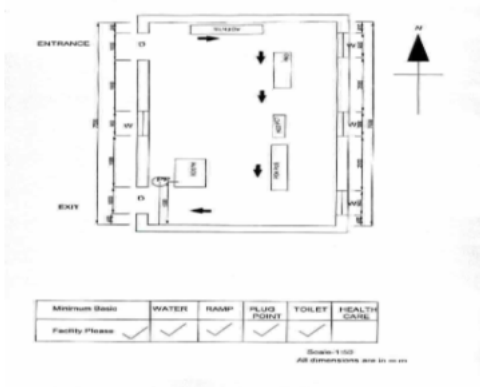

নির্বাচক নিবন্ধন আধিকারিকের স্বাক্ষর

Nazri Naksha

Google Map View

Polling Station Building Front View

Polling Station Front View

Cad View

Key MAP View

1	ASQ2772150	নাম : উত্তম অধিকারী পিতার নাম: বলরাম অধিকারী বাড়ির নং : এন00 বয়স : 65 লিঙ্গ : পুরুষ	ফটো উপলব্ধ	Q 2	ASQ2772101	নাম : কাজল অধিকারী স্বামীর নাম: উত্তম অধিকারী বাড়ির নং : এন00 বয়স : 63 লিঙ্গ : মহিলা	ফটো উপলব্ধ	3	ASQ2594216	নাম : বুমা কালসা স্বামীর নাম: সমর কালসা বাড়ির নং : n0066 বয়স : 24 লিঙ্গ : মহিলা	ফটো উপলব্ধ
4	ASQ2594117	নাম : সমর কালসা পিতার নাম: শ্রীকান্ত কালসা বাড়ির নং : এন0666 বয়স : 29 লিঙ্গ : পুরুষ	ফটো উপলব্ধ	5	ASQ1240472	নাম : কাজল কালসা স্বামীর নাম: শ্রীকান্ত কালসা বাড়ির নং : n0067 বয়স : 63 লিঙ্গ : মহিলা	ফটো উপলব্ধ	6	ASQ1240464	নাম : শ্রীকান্ত কালসা পিতার নাম: জীবন কালসা বাড়ির নং : n0066 বয়স : 66 লিঙ্গ : পুরুষ	ফটো উপলব্ধ
7	ASQ2546919	নাম : উমারানী কোটাল স্বামীর নাম: বিষ্ণু কোটাল বাড়ির নং : n0065 বয়স : 59 লিঙ্গ : মহিলা	ফটো উপলব্ধ	8	ASQ1428952	নাম : শ্যামপদ কোটাল পিতার নাম: বিষ্ণু কোটাল বাড়ির নং : n0059 বয়স : 34 লিঙ্গ : পুরুষ	ফটো উপলব্ধ	9	ASQ1877604	নাম : সখী কোটাল স্বামীর নাম: কালিপদ কোটাল বাড়ির নং : n0059 বয়স : 30 লিঙ্গ : মহিলা	ফটো উপলব্ধ
10	ASQ1429109	নাম : কালিপদ কোটাল পিতার নাম: বিষ্ণু কোটাল বাড়ির নং : n0059 বয়স : 38 লিঙ্গ : পুরুষ	ফটো উপলব্ধ	11	ASQ2497915	নাম : বিষ্ণুপদ কোটাল পিতার নাম: ক্ষুদিরাম কোটাল বাড়ির নং : n0059 বয়স : 65 লিঙ্গ : পুরুষ	ফটো উপলব্ধ	12	ASQ2752442	নাম : সৌম্যদীপ ঘোষ পিতার নাম: স্বপন কুমার ঘোষ বাড়ির নং : এন0037 বয়স : 22 লিঙ্গ : পুরুষ	ফটো উপলব্ধ
13	ASQ2224350	নাম : সুমন ঘোষ পিতার নাম: উত্তম ঘোষ বাড়ির নং : n0038 বয়স : 27 লিঙ্গ : পুরুষ	ফটো উপলব্ধ	14	ASQ1794940	নাম : দেবশ্রী ঘোষ স্বামীর নাম: গৌতম ঘোষ বাড়ির নং : n0038 বয়স : 42 লিঙ্গ : মহিলা	ফটো উপলব্ধ	15	KKW1485143	নাম : পদ্মা ঘোষ স্বামীর নাম: উত্তম কুমার ঘোষ বাড়ির নং : n0038 বয়স : 46 লিঙ্গ : মহিলা	ফটো উপলব্ধ
16	ASQ2493963	নাম : গৌতম ঘোষ পিতার নাম: রামশঙ্কর ঘোষ বাড়ির নং : n0038 বয়স : 48 লিঙ্গ : পুরুষ	ফটো উপলব্ধ	17	ASQ2522480	নাম : উত্তম ঘোষ পিতার নাম: রামশঙ্কর ঘোষ বাড়ির নং : n0038 বয়স : 57 লিঙ্গ : পুরুষ	ফটো উপলব্ধ	18	WB/29/219/522233	নাম : সন্দ্বিপারানী ঘোষ স্বামীর নাম: রামশঙ্কর ঘোষ বাড়ির নং : n0038 বয়স : 71 লিঙ্গ : মহিলা	ফটো উপলব্ধ
19	WB/29/219/522151	নাম : ছায়া রানী ঘোষ স্বামীর নাম: স্বপন ঘোষ বাড়ির নং : n0037 বয়স : 52 লিঙ্গ : মহিলা	ফটো উপলব্ধ	20	ASQ2976066	নাম : স্বপন কুমার ঘোষ পিতার নাম: বাদল চন্দ্র ঘোষ বাড়ির নং : এন0037 বয়স : 57 লিঙ্গ : পুরুষ	ফটো উপলব্ধ	21	ASQ2854461	নাম : সুদীপ ঘোষ পিতার নাম: উত্তম ঘোষ বাড়ির নং : এন0038 বয়স : 21 লিঙ্গ : পুরুষ	ফটো উপলব্ধ
22	ASQ2389435	নাম : শুভংকর চক্রবর্তী পিতার নাম: পরেশনাথ চক্রবর্তী বাড়ির নং : এন0055 বয়স : 25 লিঙ্গ : পুরুষ	ফটো উপলব্ধ	23	KKW2223584	নাম : শ্রাবন্তী চক্রবর্তী স্বামীর নাম: পরেশনাথ চক্রবর্তী বাড়ির নং : n0055 বয়স : 49 লিঙ্গ : মহিলা	ফটো উপলব্ধ	24	ASQ1428937	নাম : প্রনতী চক্রবর্তী স্বামীর নাম: নিখিলেশ চক্রবর্তী বাড়ির নং : n0055 বয়স : 42 লিঙ্গ : মহিলা	ফটো উপলব্ধ
25	WB/29/219/522418	নাম : নিখিলেশ চক্রবর্তী পিতার নাম: কালিপদ চক্রবর্তী বাড়ির নং : n0055 বয়স : 64 লিঙ্গ : পুরুষ	ফটো উপলব্ধ	26	ASQ2510899	নাম : পরেশনাথ চক্রবর্তী পিতার নাম: কালিপদ চক্রবর্তী বাড়ির নং : n0055 বয়স : 60 লিঙ্গ : পুরুষ	ফটো উপলব্ধ	27	ASQ1687839	নাম : মনি জানা স্বামীর নাম: সুকুমার জানা বাড়ির নং : n0044 বয়স : 32 লিঙ্গ : মহিলা	ফটো উপলব্ধ
28	ASQ1687821	নাম : সুকুমার জানা পিতার নাম: মনু জানা বাড়ির নং : n0044 বয়স : 41 লিঙ্গ : পুরুষ	ফটো উপলব্ধ	29	WB/29/219/522496	নাম : ভক্তিরানী জানা স্বামীর নাম: মনু জানা বাড়ির নং : n0044 বয়স : 57 লিঙ্গ : মহিলা	ফটো উপলব্ধ	30	WB/29/219/522533	নাম : মনু জানা পিতার নাম: ভুতু জানা বাড়ির নং : n0044 বয়স : 61 লিঙ্গ : পুরুষ	ফটো উপলব্ধ