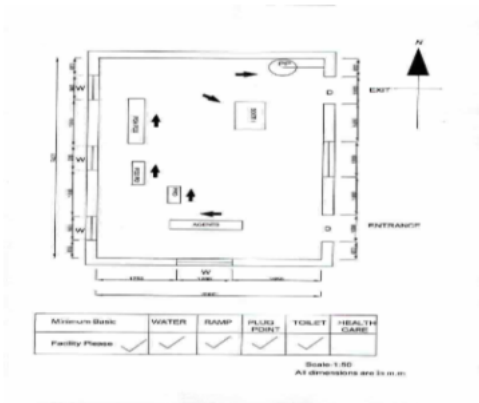

নির্বাচক নিবন্ধন আধিকারিকের স্বাক্ষর

Nazri Naksha

Google Map View

Polling Station Building Front View

Polling Station Front View

Cad View

Key MAP View

1 নাম : দেবী আচার স্বামীর নাম: মহাদেব আচার বাড়ির নং : n0003 বয়স : 56 লিঙ্গ : মহিলা ফটো উপলব্ধ	WB/29/219/525161	2 নাম : বাসুদেব আচার পিতার নাম: কানাইলাল আচার বাড়ির নং : n0004 বয়স : 68 লিঙ্গ : পুরুষ ফটো উপলব্ধ	ASQ2512549	3 নাম : মালতী আচার স্বামীর নাম: জয়দেব আচার বাড়ির নং : n0010 বয়স : 59 লিঙ্গ : মহিলা ফটো উপলব্ধ	WB/29/219/525089
4 নাম : অনিমা আচার স্বামীর নাম: অসিতবরন আচার বাড়ির নং : n0009 বয়স : 46 লিঙ্গ : মহিলা ফটো উপলব্ধ	KKW1439769	5 নাম : লতিকা আচার স্বামীর নাম: নিশীথ আচার বাড়ির নং : n0009 বয়স : 41 লিঙ্গ : মহিলা ফটো উপলব্ধ	ASQ1242155	6 নাম : নিশীথ আচার পিতার নাম: অনিল আচার বাড়ির নং : n0009 বয়স : 44 লিঙ্গ : পুরুষ ফটো উপলব্ধ	KKW1413665
7 নাম : অসিত আচার পিতার নাম: অনিল আচার বাড়ির নং : n0009 বয়স : 54 লিঙ্গ : মহিলা ফটো উপলব্ধ	WB/29/219/525382	8 নাম : অনিলকৃষ্ণ আচার পিতার নাম: নিত্যানন্দ আচার বাড়ির নং : n0009 বয়স : 81 লিঙ্গ : পুরুষ ফটো উপলব্ধ	ASQ2499879	9 নাম : মল্লিকা আচার স্বামীর নাম: বিমল আচার বাড়ির নং : n0008 বয়স : 64 লিঙ্গ : মহিলা ফটো উপলব্ধ	WB/29/219/525088
10 নাম : বিমল আচার পিতার নাম: নিত্যানন্দ আচার বাড়ির নং : n0008 বয়স : 71 লিঙ্গ : পুরুষ ফটো উপলব্ধ	WB/29/219/525125	11 নাম : শ্রাবনী মন্ডল আচার স্বামীর নাম: দেবশীষ আচার বাড়ির নং : n0004 বয়স : 34 লিঙ্গ : মহিলা ফটো উপলব্ধ	ASQ1688126	12 নাম : দেবশীষ আচার পিতার নাম: বাসুদেব আচার বাড়ির নং : n0004 বয়স : 44 লিঙ্গ : পুরুষ ফটো উপলব্ধ	KKW2436715
13 নাম : সূচিত্রা আচার স্বামীর নাম: বাসুদেব আচার বাড়ির নং : n0004 বয়স : 61 লিঙ্গ : মহিলা ফটো উপলব্ধ	ASQ2530509	14 নাম : মহাদেব আচার পিতার নাম: কানাই আচার বাড়ির নং : n0003 বয়স : 69 লিঙ্গ : পুরুষ ফটো উপলব্ধ	ASQ2800043	15 নাম : শুভজিৎ আচার পিতার নাম: অসিত আচার বাড়ির নং : এন0045 বয়স : 21 লিঙ্গ : পুরুষ ফটো উপলব্ধ	ASQ2854867
16 নাম : অভিষেক আচার পিতার নাম: অসিত আচার বাড়ির নং : এন0009 বয়স : 25 লিঙ্গ : পুরুষ ফটো উপলব্ধ	ASQ2389195	17 নাম : সুধমা আচার্য স্বামীর নাম: লক্ষ্মীনারায়ন আচার্য বাড়ির নং : n0011 বয়স : 81 লিঙ্গ : মহিলা ফটো উপলব্ধ	WB/29/219/525367	18 নাম : ভারতী আচার্য স্বামীর নাম: জীতমোহন আচার্য বাড়ির নং : n0066 বয়স : 59 লিঙ্গ : মহিলা ফটো উপলব্ধ	WB/29/219/525386
19 নাম : জীতমোহন আচার্য পিতার নাম: ফকির আচার্য বাড়ির নং : n0066 বয়স : 69 লিঙ্গ : পুরুষ ফটো উপলব্ধ	ASQ2542314	20 নাম : পিন্টু আচার্য পিতার নাম: ফকির আচার্য বাড়ির নং : n0028 বয়স : 54 লিঙ্গ : পুরুষ ফটো উপলব্ধ	WB/29/219/525431	21 নাম : ছায়া আচার্য স্বামীর নাম: ঋতু আচার্য বাড়ির নং : n0028 বয়স : 55 লিঙ্গ : মহিলা ফটো উপলব্ধ	WB/29/219/525323
22 নাম : মৃত্যুঞ্জয় আচার্য পিতার নাম: নটু আচার্য বাড়ির নং : n0028 বয়স : 32 লিঙ্গ : পুরুষ ফটো উপলব্ধ	ASQ1688134	23 নাম : সবিতা আচার্য স্বামীর নাম: নটু আচার্য বাড়ির নং : n0028 বয়স : 56 লিঙ্গ : মহিলা ফটো উপলব্ধ	WB/29/219/525411	24 নাম : নটু আচার্য পিতার নাম: ফকির আচার্য বাড়ির নং : n0028 বয়স : 61 লিঙ্গ : পুরুষ ফটো উপলব্ধ	WB/29/219/525414
25 নাম : তরুন আচার্য পিতার নাম: হরনারায়ন আচার্য বাড়ির নং : n0013 বয়স : 43 লিঙ্গ : পুরুষ ফটো উপলব্ধ	KKW2436756	26 নাম : বরুন আচার্য পিতার নাম: হরনারায়ন আচার্য বাড়ির নং : n0013 বয়স : 46 লিঙ্গ : পুরুষ ফটো উপলব্ধ	KKW2436749	27 নাম : রীনা আচার্য স্বামীর নাম: অরুন আচার্য বাড়ির নং : n0013 বয়স : 48 লিঙ্গ : মহিলা ফটো উপলব্ধ	KKW2436731
28 নাম : অরুন আচার্য পিতার নাম: হরনারায়ন আচার্য বাড়ির নং : n0013 বয়স : 54 লিঙ্গ : পুরুষ ফটো উপলব্ধ	KKW1412907	29 নাম : নন্দরানী আচার্য স্বামীর নাম: হরনারায়ন আচার্য বাড়ির নং : n0013 বয়স : 72 লিঙ্গ : মহিলা ফটো উপলব্ধ	WB/29/219/525226	30 নাম : রীমা আচার্য স্বামীর নাম: অমিয় আচার্য বাড়ির নং : n0011 বয়স : 39 লিঙ্গ : মহিলা ফটো উপলব্ধ	ASQ1276344