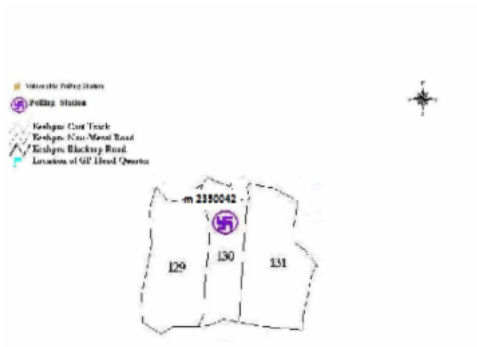

Nazri Naksha